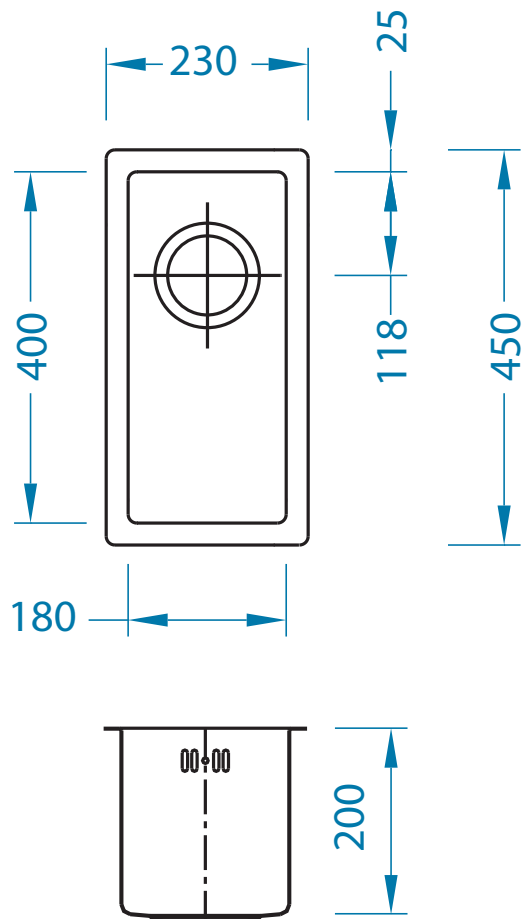

Quadrix 10 FS POP-UP

podbudowa: 40 cm

wymiary: 230 x 450 mm

komora: 180 x 400 x 200 mm