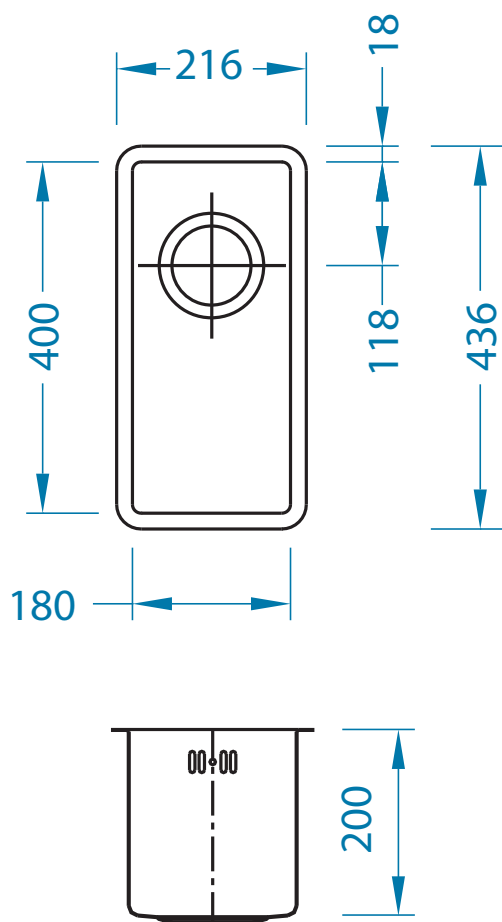

Quadrix 10 U POP-UP

podbudowa: 40 cm

wymiary: 216 x 436 mm

komora: 180 x 400 x 200 mm