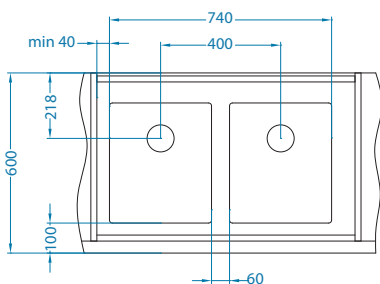

Propozycje konfiguracji komór Quadrix 10-50 w zabudowie : U

U

podbudowa: 80 cm

QUADRIX 10+20-U

QUADRIX 10+30-U

podbudowa: 90 cm

QUADRIX 20+20-U

QUADRIX 10+40-U

QUADRIX 10+50-U