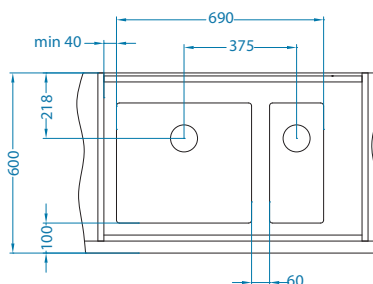

Propozycje konfiguracji komór Quadrix 10-50 w zabudowie : U

U

podbudowa: 80 cm

QUADRIX 10+20-U

QUADRIX 10+30-U

podbudowa: 90 cm

QUADRIX 20+20-U

QUADRIX 10+40-U

QUADRIX 10+50-U