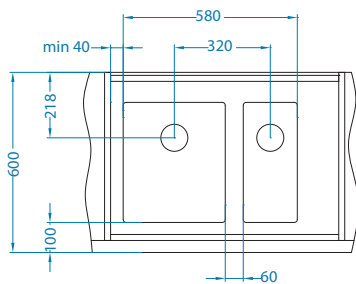

Propozycje konfiguracji komór Quadrix 10-50 w zabudowie : U

U

podbudowa: 80 cm

QUADRIX 10+20-U

QUADRIX 10+30-U

podbudowa: 90 cm

QUADRIX 20+20-U

QUADRIX 10+40-U

QUADRIX 10+50-U