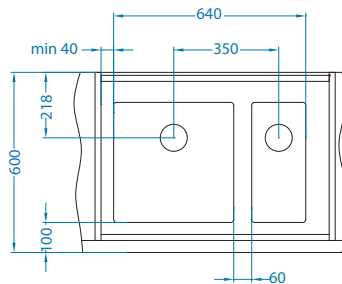

Propozycje konfiguracji komór Quadrix 10-50 w zabudowie : U

U

podbudowa: 80 cm

QUADRIX 10+20-U

QUADRIX 10+30-U

podbudowa: 90 cm

QUADRIX 20+20-U

QUADRIX 10+40-U

QUADRIX 10+50-U