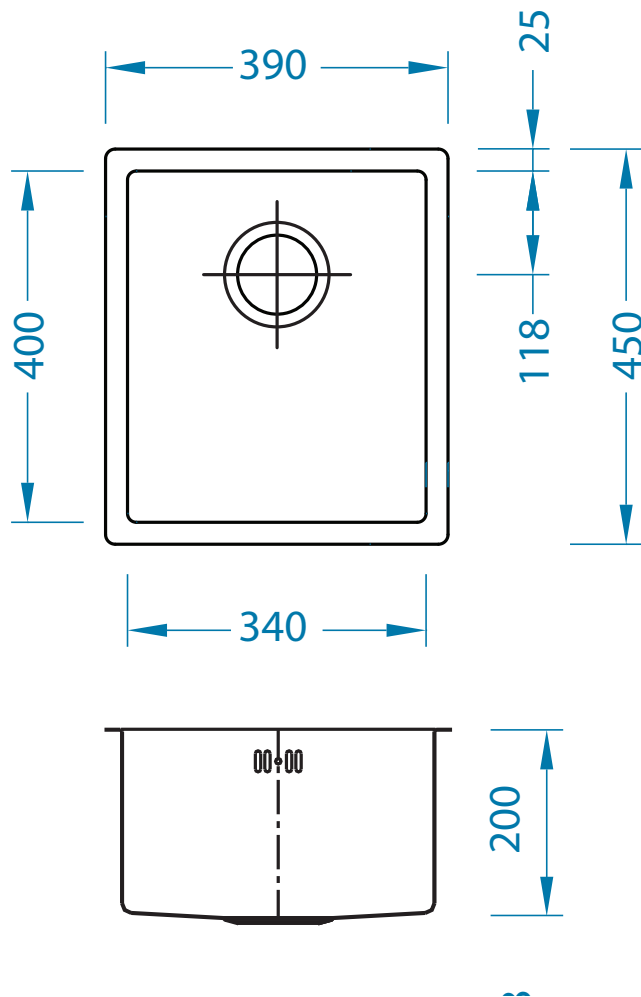

Quadrix 20 FS POP-UP

podbudowa: 40 cm

wymiary: 390 x 450 mm

komora: 340 x 400 x 200 mm