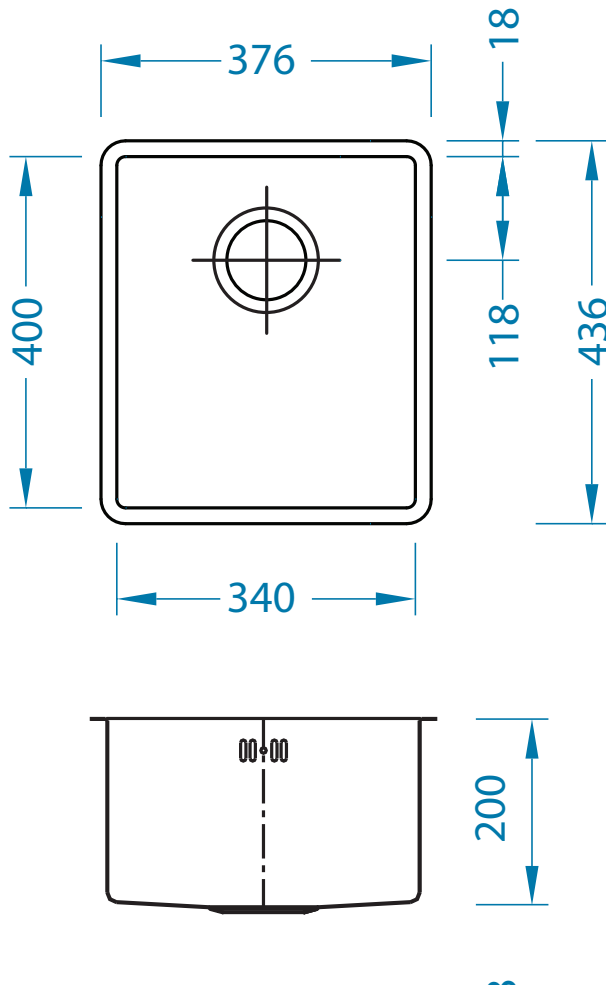

# Quadrix 20 U POP-UP

**podbudowa: 40 cm**

wymiary: 376 x 436 mm

komora: 340 x 400 x 200 mm