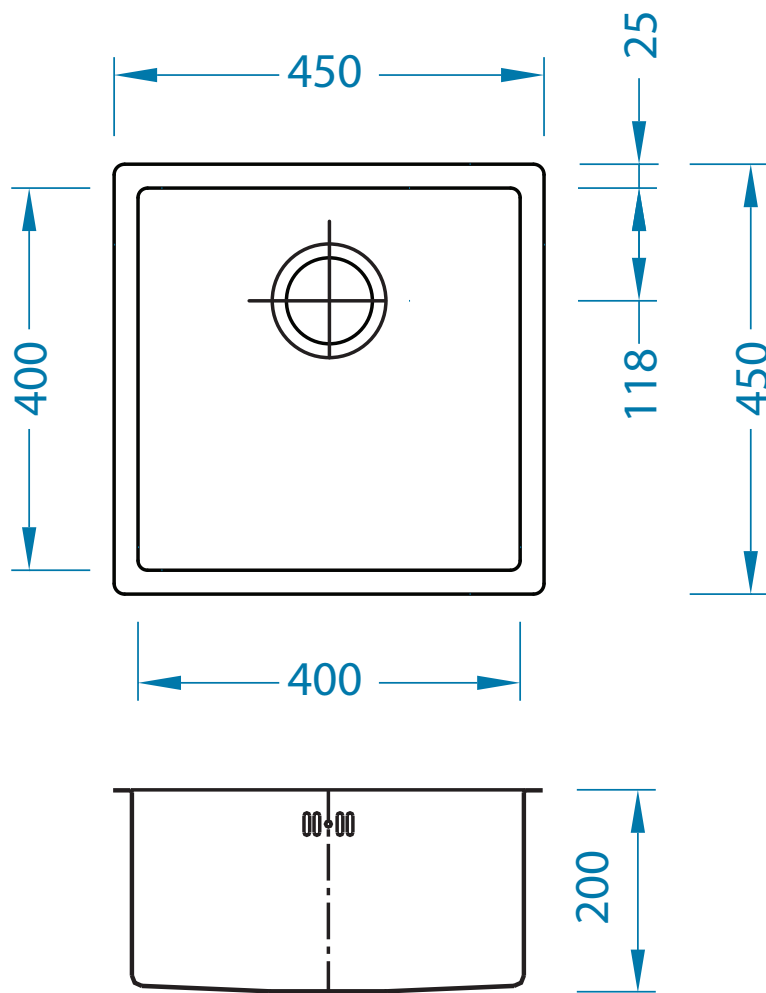

Quadrix 30 FS POP-UP

podbudowa: 50 cm

wymiary: 450 x 450 mm

komora: 400 x 400 x 200 mm