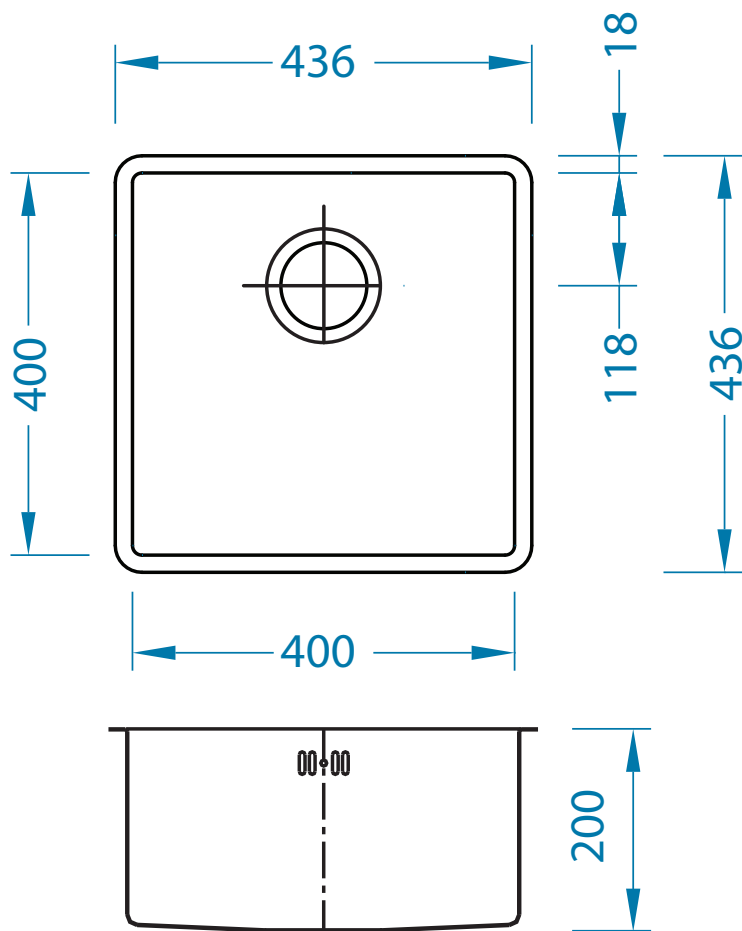

Quadrix 30 U POP-UP

podbudowa: 50 cm

wymiary: 436 x 436 mm

komora: 400 x 400 x 200 mm