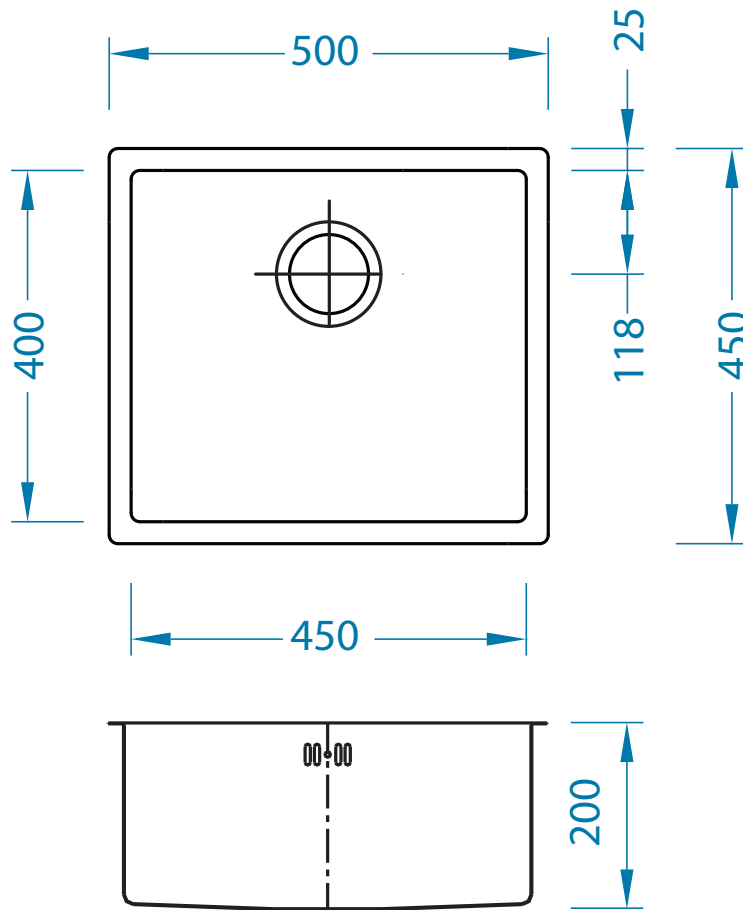

Quadrix 40 FS POP-UP

podbudowa: 60 cm

wymiary: 500 x 450 mm

komora: 450 x 400 x 200 mm