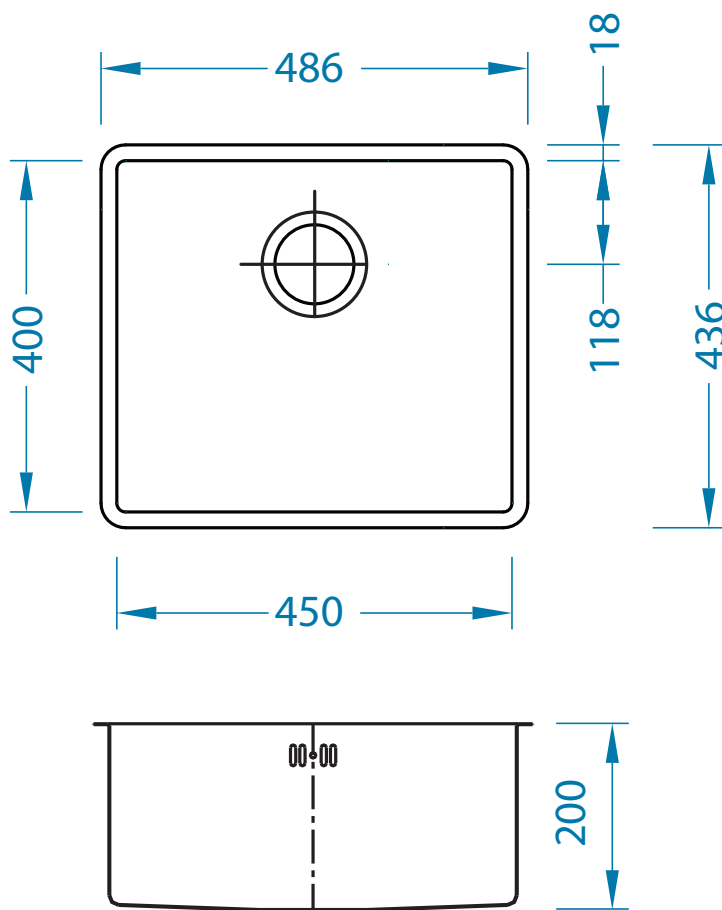

Quadrix 40 U POP-UP

podbudowa: 60 cm

wymiary: 486 x 436 mm

komora: 450 x 400 x 200 mm