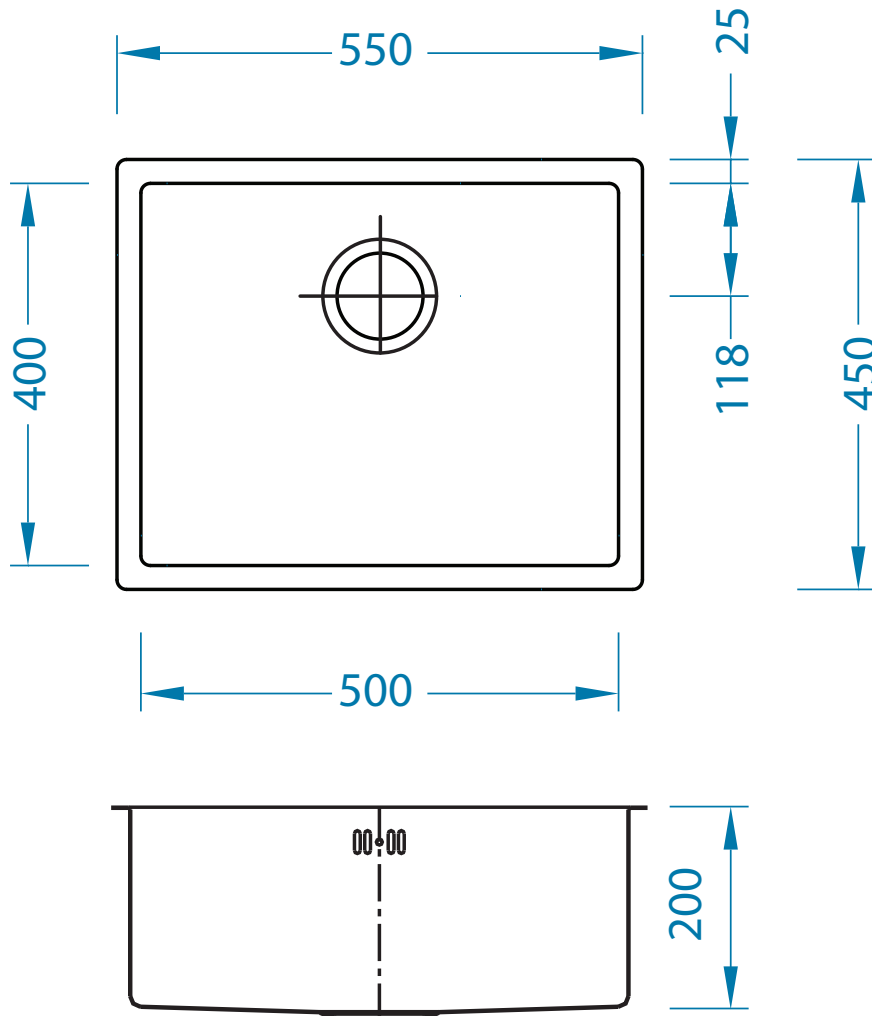

Quadrix 50 FS POP-UP

podbudowa: 60 cm

wymiary: 550 x 450 mm

komora: 500 x 400 x 200 mm