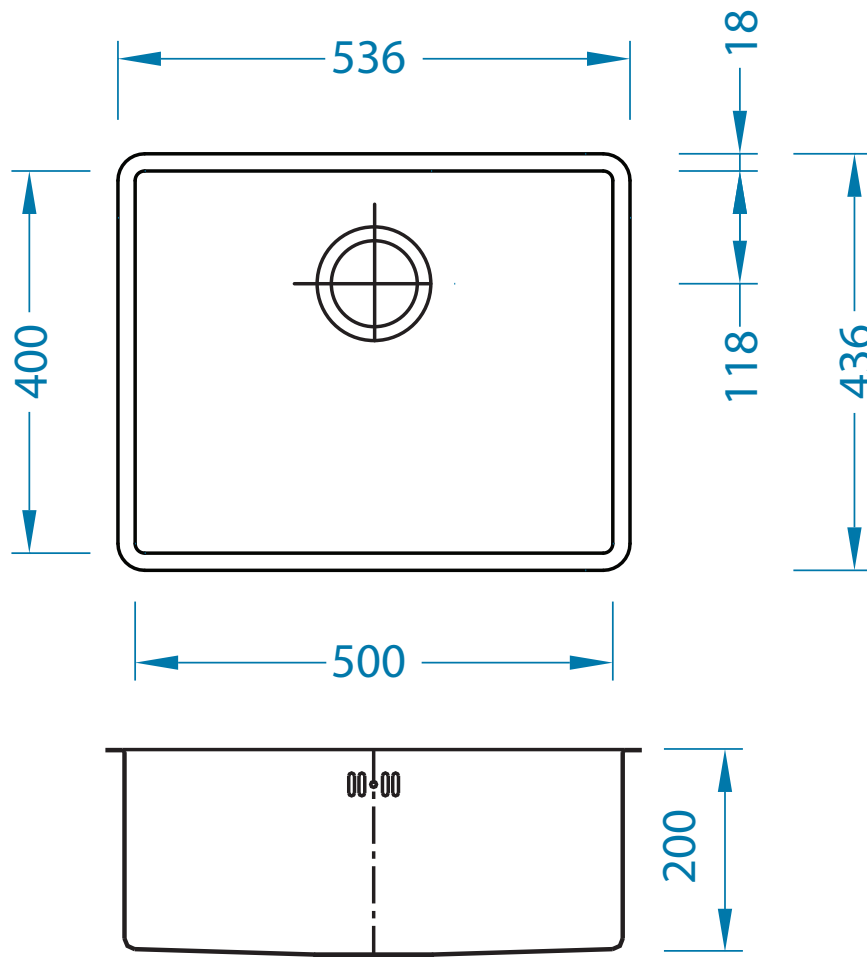

# Quadrix 50 U POP-UP

**podbudowa: 60 cm**

wymiary: 536 x 436 mm

komora: 500 x 400 x 200 mm