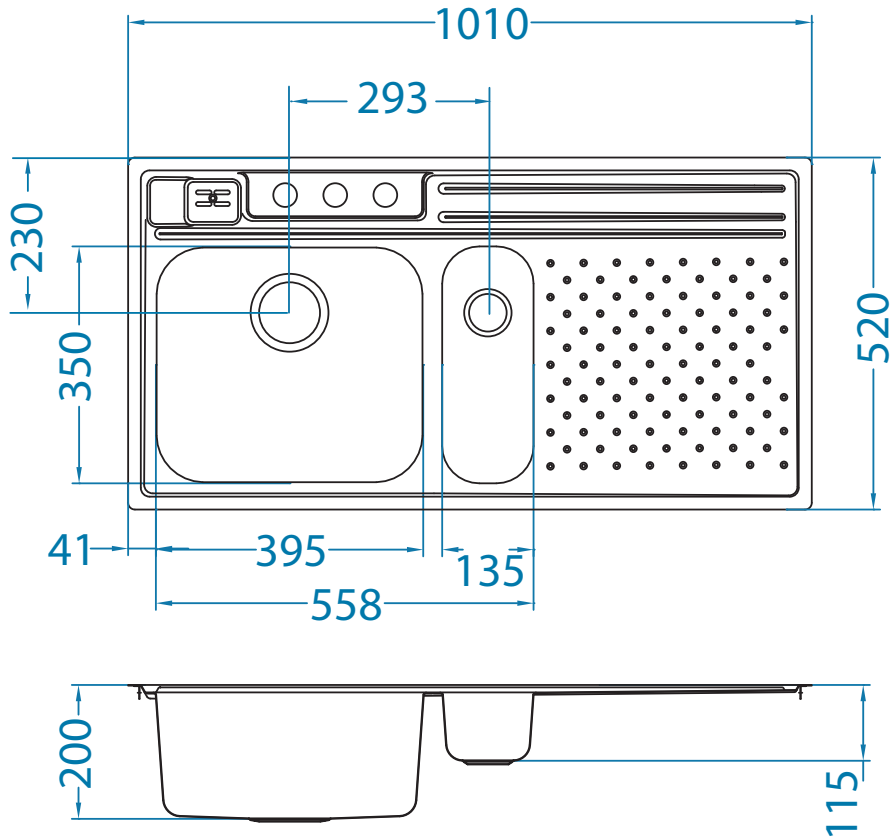

Vision 30 FS POP-UP

podbudowa: 60 cm

komora z lewej lub prawej strony

wymiary: 1010 x 520 mm

duża komora: 395 x 350 x 200 mm

mała komora: 135 x 350 x 115 mm

w komplecie syfon z odpływem 3 1/2"

i korkiem automatycznym w dużej komorze,

wkładka, deska kuchenna i dozownik