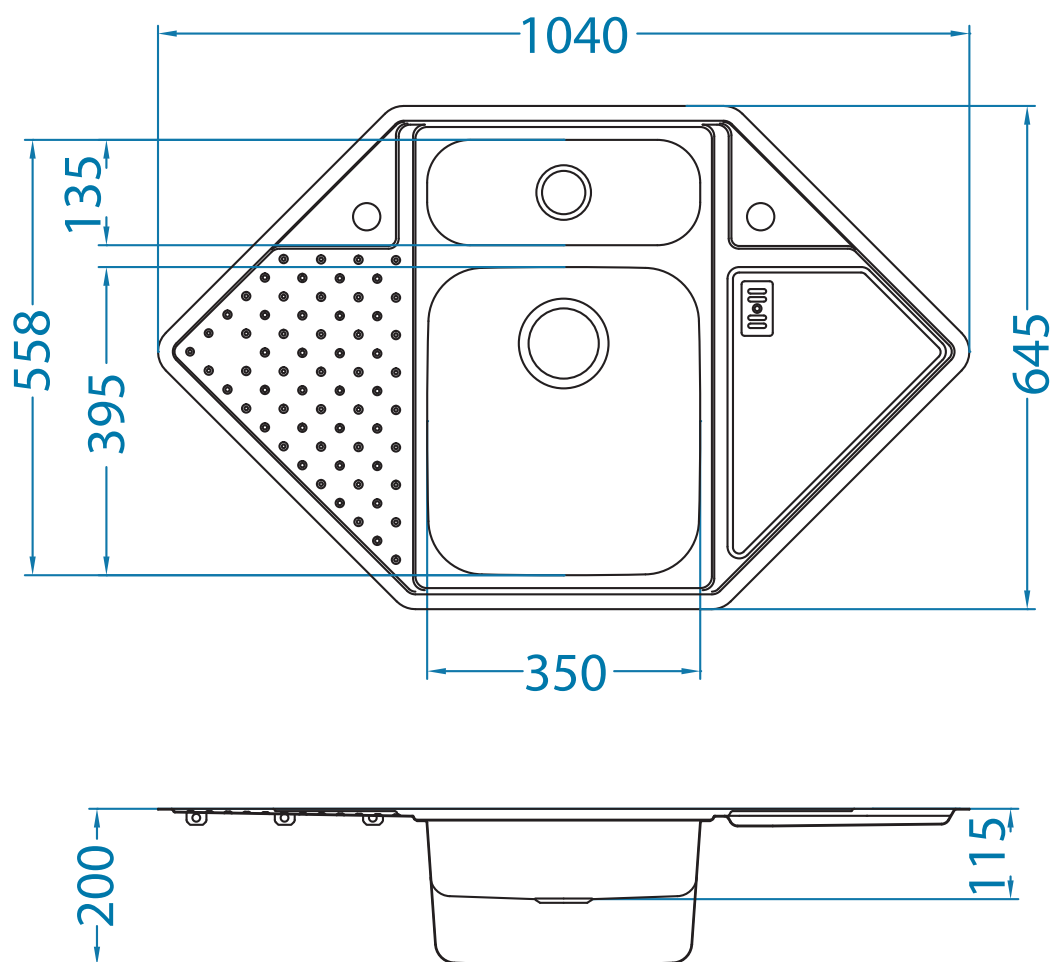

## Vision 40 FS POP-UP

**podbudowa: narożna 90 cm**

wymiary: 1040 x 645 mm

duża komora: 395 x 350 x 200 mm

mała komora: 135 x 350 x 115 mm

w komplecie syfon z odpływem 3<sup>1</sup>/<sub>2</sub>"

i korkiem automatycznym w dużej komorze,

wkładka i deska kuchenna