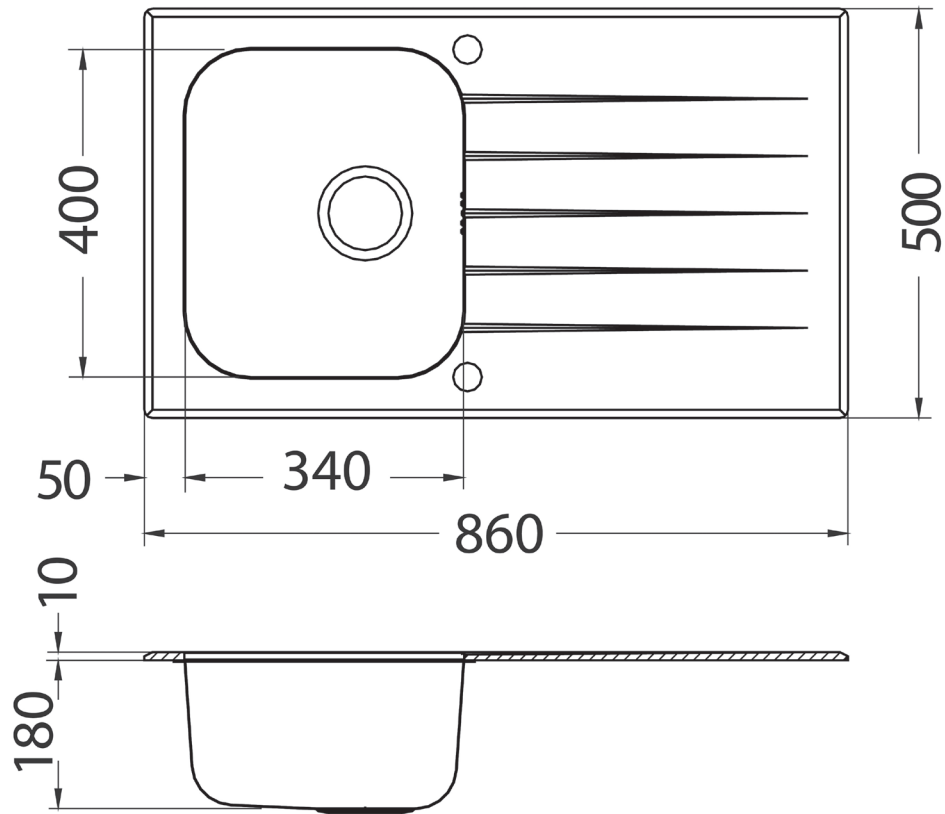

Glasix 10 POP-UP

podbudowa: 45 cm

odwracalny

wymiary: 860 x 500 mm

komora: 340 x 400 x 181 mm

w komplecie syfon z odpływem 3¹/₂"

i korkiem automatycznym,