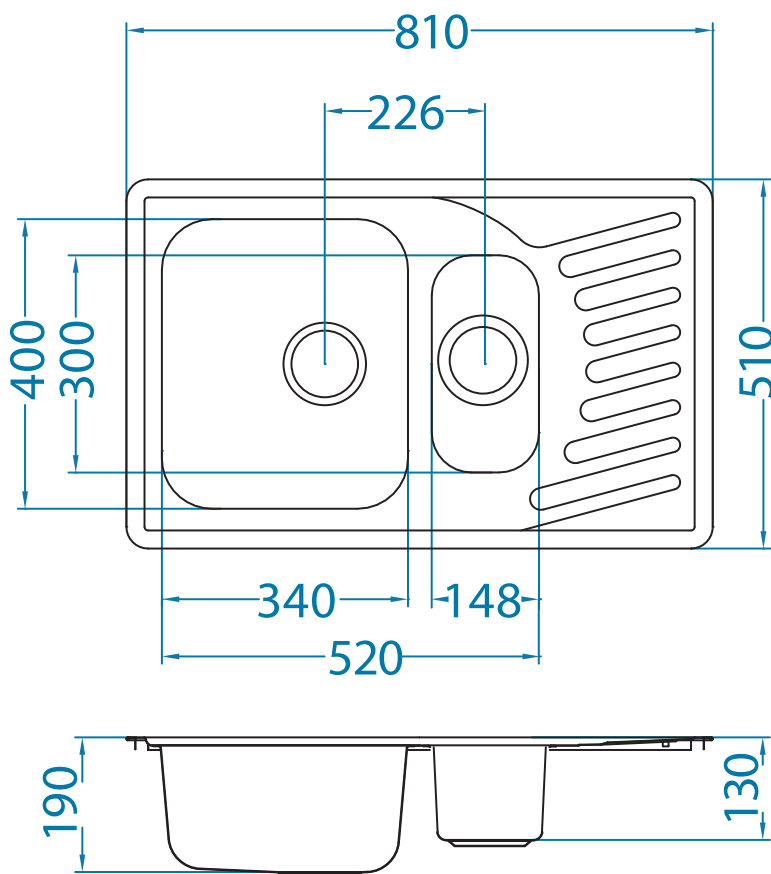

Elegant 110 (POP-UP)

podbudowa: 60 cm

odwracalny

wymiary: 810 x 510 mm

duża komora: 340 x 400 x 190 mm

mała komora: 148 x 300 x 130 mm

w komplecie syfon z odpływami 3 1/2''

(i korkiem automatycznym w dużej