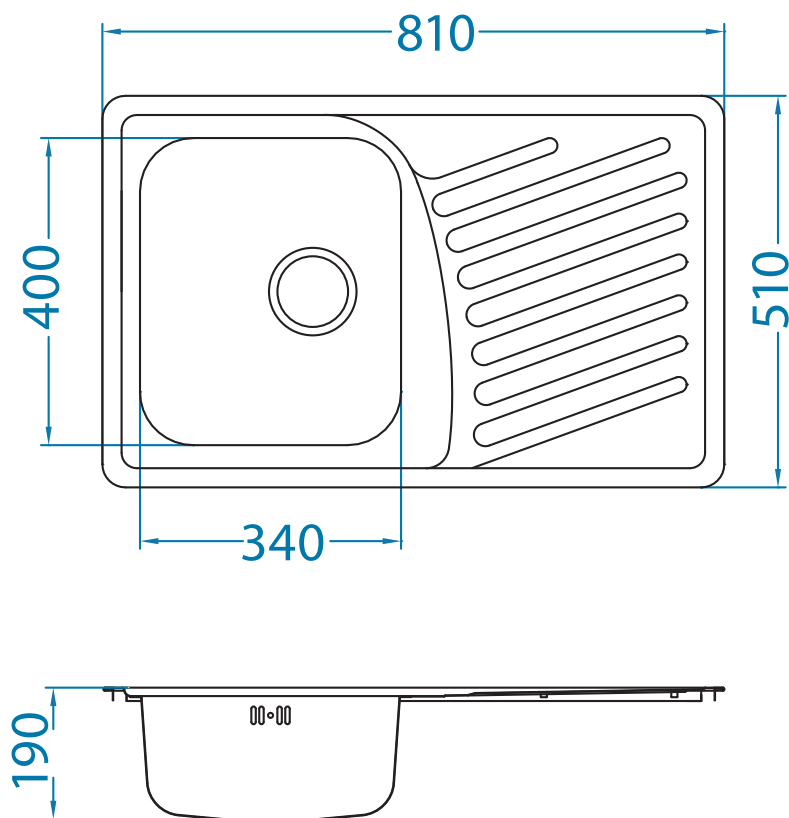

Elegant 30 (POP-UP)

podbudowa: 45 cm

odwracalny

wymiary: 810 x 510 mm

duża komora: 340 x 400 x 190 mm

w komplecie syfon z odpływem 3 1/2"

(i korkiem automatycznym w dużej komorze

dla wariantu: Mikrolen)