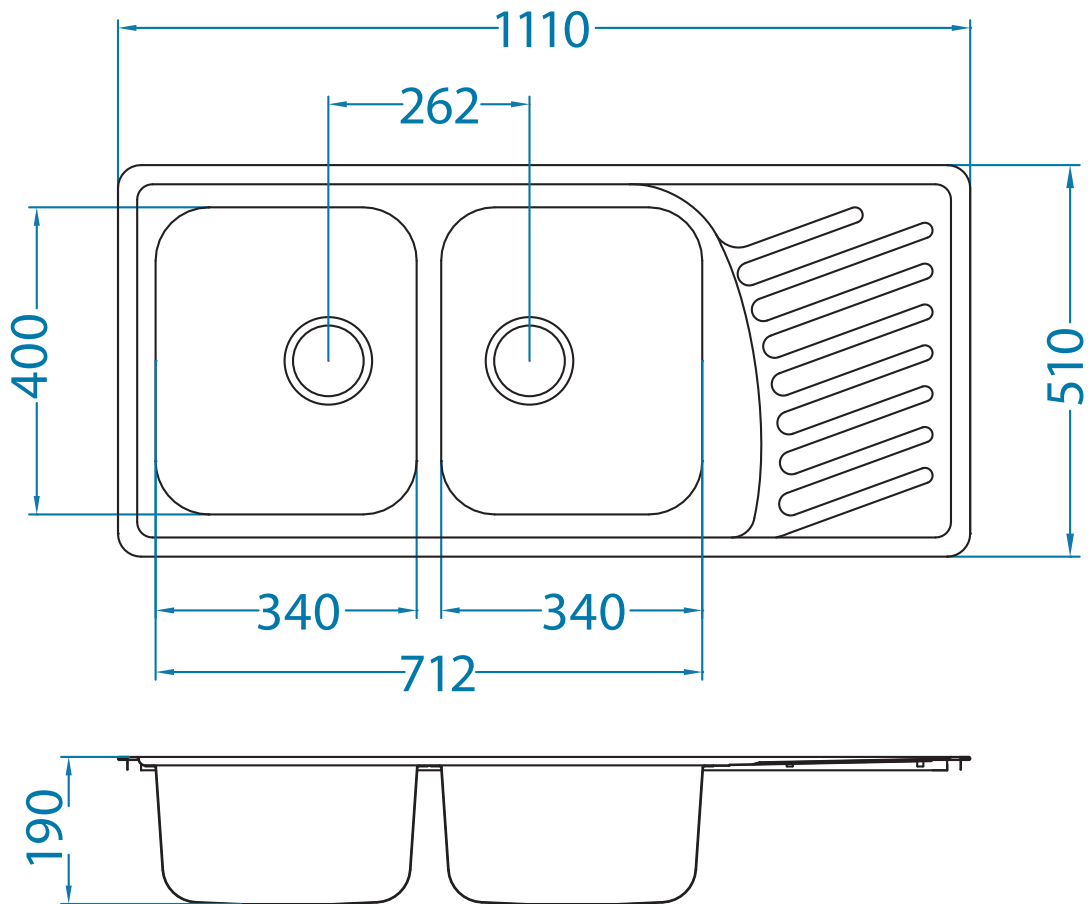

Elegant 70

podbudowa: 80 cm

odwracalny

wymiary: 1110 x 510 mm

komory: 340 x 400 x 190 mm

w komplecie syfon z odpływami 3/2"