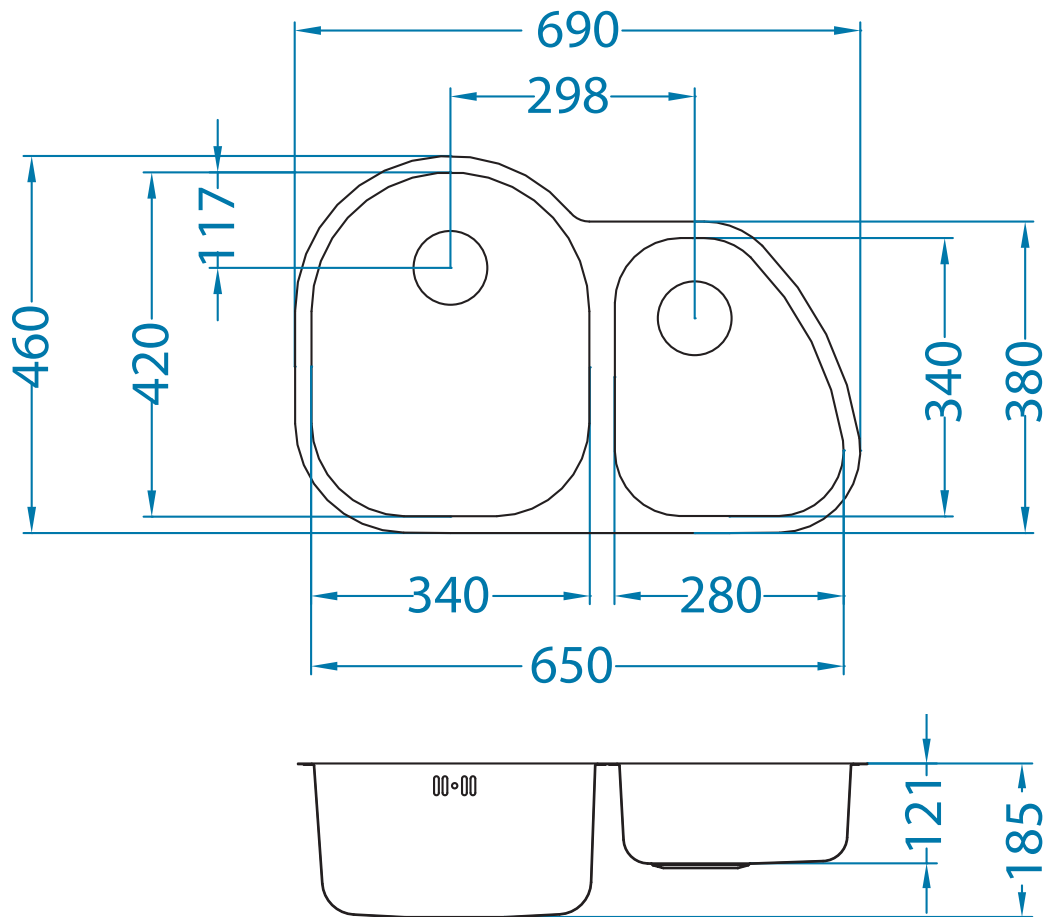

Duo 10 POP-UP

podbudowa: 80 cm

wymiary: 690 x 460 mm

duża komora: 340 x 420 x 185 mm

mała komora: 280 x 340 x 120 mm

w komplecie syfon z odpływami 3 1/2''
i korkiem automatycznym