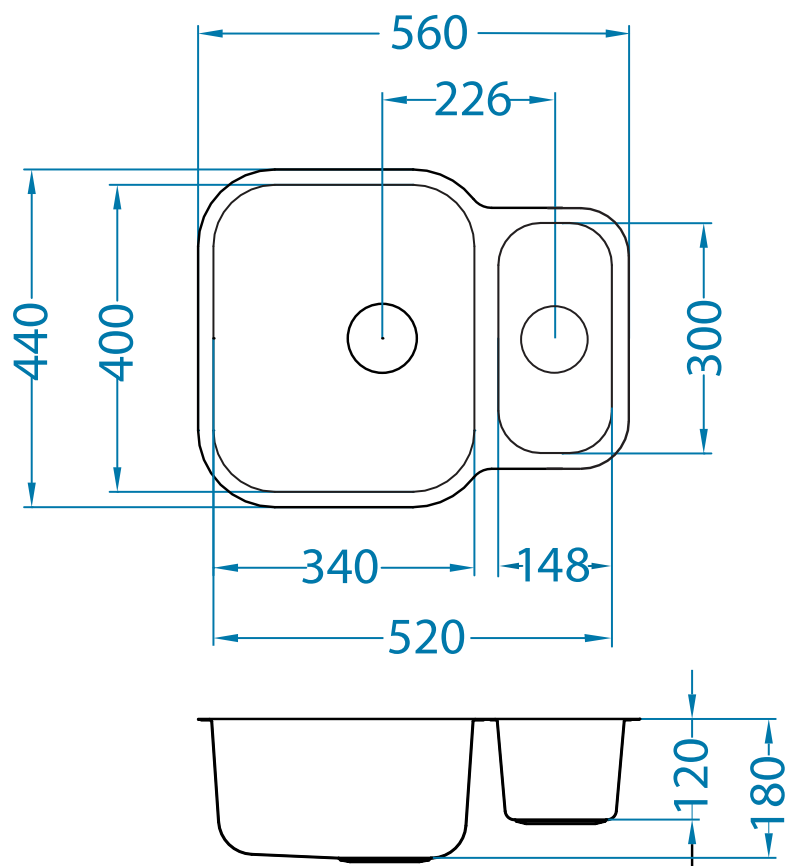

Duo 70 POP-UP

podbudowa: 60 cm

wymiary: 560 x 440 mm

duża komora: 340 x 400 x 180 mm

mała komora: 148 x 300 x 120 mm

w komplecie syfon z odpływami 3 1/2''
i korkiem automatycznym