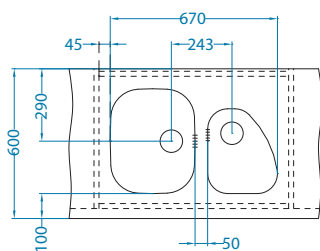

Propozycje konfiguracji komór Variant 10-110 w zabudowie : U

U

podbudowa: 80 cm

Variant 20+Variant 50 (60)

syfon: 1047043
syfon POP-UP: 1077134

Variant 30+Variant 50 (60)

syfon: 1047043
syfon POP-UP: 1077134

Variant 90+Variant 100

syfon: 1057765
syfon POP-UP: 1079273

podbudowa: 90 cm

Variant 10+Variant 50 (60)

syfon: 1047043
syfon POP-UP: 1077134

Variant 20-2x

syfon: 1047043
syfon POP-UP: 1077134

Variant 30+Variant 40