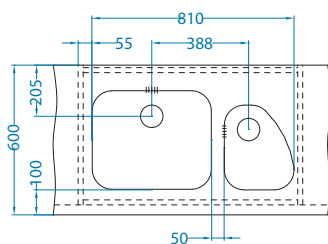

Propozycje konfiguracji komór Variant 10-110 w zabudowie : U

U

podbudowa: 80 cm

Variant 20+Variant 50 (60)

syfon: 1047043
syfon POP-UP: 1077134

Variant 30+Variant 50 (60)

syfon: 1047043
syfon POP-UP: 1077134

Variant 40+Variant 50 (60)

syfon: 1047043
syfon POP-UP: 1077134

Variant 10+Variant 70

syfon: 1047043
syfon POP-UP: 1077134

Variant 20+Variant 70

syfon: 1047043
syfon POP-UP: 1077134

Variant 40+Variant 70

syfon: 1047043
syfon POP-UP: 1077134

Variant 90+Variant 100

syfon: 1057765
syfon POP-UP: 1079273

podbudowa: 90 cm

Variant 10+Variant 50 (60)

syfon: 1047043
syfon POP-UP: 1077134

Variant 20-2x

syfon: 1047043
syfon POP-UP: 1077134

Variant 30+Variant 40