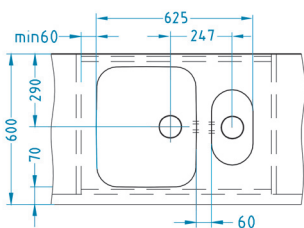

Variant 10+Variant 70

syfon: 1047043
syfon POP-UP: 1077134