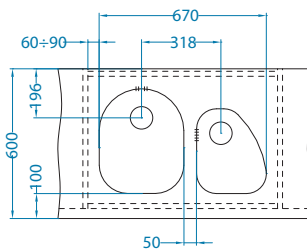

Propozycje konfiguracji komór Variant 10-110 w zabudowie : U

U

podbudowa: 80 cm

Variant 20+Variant 50 (60)

syfon: 1047043
syfon POP-UP: 1077134

Variant 30+Variant 50 (60)

syfon: 1047043
syfon POP-UP: 1077134

Variant 40+Variant 50 (60)

syfon: 1047043
syfon POP-UP: 1077134

Variant 10+Variant 70

syfon: 1047043
syfon POP-UP: 1077134

Variant 20+Variant 70

syfon: 1047043
syfon POP-UP: 1077134

Variant 40+Variant 70

syfon: 1047043
syfon POP-UP: 1077134

Variant 90+Variant 100

syfon: 1057765
syfon POP-UP: 1079273

podbudowa: 90 cm

Variant 10+Variant 50 (60)

syfon: 1047043
syfon POP-UP: 1077134

Variant 20-2x

syfon: 1047043
syfon POP-UP: 1077134

Variant 30+Variant 40