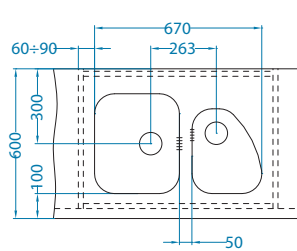

Propozycje konfiguracji komór Variant 10-110 w zabudowie : U

U

podbudowa: 80 cm

Variant 20+Variant 50 (60)

syfon: 1047043
syfon POP-UP: 1077134

Variant 30+Variant 50 (60)

syfon: 1047043
syfon POP-UP: 1077134

Variant 40+Variant 50 (60)

syfon: 1047043
syfon POP-UP: 1077134

Variant 10+Variant 70

syfon: 1047043
syfon POP-UP: 1077134

Variant 20+Variant 70

syfon: 1047043
syfon POP-UP: 1077134

Variant 40+Variant 70

syfon: 1047043
syfon POP-UP: 1077134

Variant 90+Variant 100

syfon: 1057765
syfon POP-UP: 1079273

podbudowa: 90 cm

Variant 10+Variant 50 (60)

syfon: 1047043
syfon POP-UP: 1077134

Variant 20-2x

syfon: 1047043
syfon POP-UP: 1077134

Variant 30+Variant 40