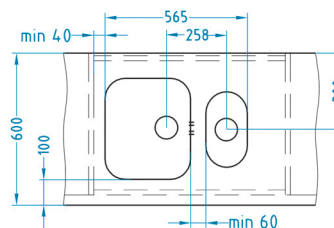

Propozycje konfiguracji komór Variant 10-110 w zabudowie : U

U

podbudowa: 80 cm

Variant 20+Variant 50 (60)

syfon: 1047043
syfon POP-UP: 1077134

Variant 30+Variant 50 (60)

syfon: 1047043
syfon POP-UP: 1077134

Variant 40+Variant 50 (60)

syfon: 1047043
syfon POP-UP: 1077134

Variant 10+Variant 70

syfon: 1047043
syfon POP-UP: 1077134

Variant 20+Variant 70

syfon: 1047043
syfon POP-UP: 1077134

Variant 40+Variant 70

syfon: 1047043
syfon POP-UP: 1077134

Variant 90+Variant 100

syfon: 1057765
syfon POP-UP: 1079273

podbudowa: 90 cm

Variant 10+Variant 50 (60)

syfon: 1047043
syfon POP-UP: 1077134

Variant 20-2x

syfon: 1047043
syfon POP-UP: 1077134

Variant 30+Variant 40