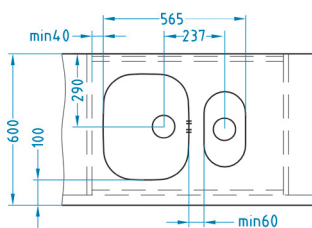

Propozycje konfiguracji komór Variant 10-110 w zabudowie : U

U

podbudowa: 80 cm

Variant 20+Variant 50 (60)

syfon: 1047043
syfon POP-UP: 1077134

Variant 30+Variant 50 (60)

syfon: 1047043
syfon POP-UP: 1077134

Variant 40+Variant 50 (60)

syfon: 1047043
syfon POP-UP: 1077134

Variant 10+Variant 70

syfon: 1047043
syfon POP-UP: 1077134

Variant 20+Variant 70

syfon: 1047043
syfon POP-UP: 1077134

Variant 40+Variant 70

syfon: 1047043
syfon POP-UP: 1077134

Variant 90+Variant 100

syfon: 1057765
syfon POP-UP: 1079273

podbudowa: 90 cm

Variant 10+Variant 50 (60)

syfon: 1047043
syfon POP-UP: 1077134

Variant 20-2x

syfon: 1047043
syfon POP-UP: 1077134

Variant 30+Variant 40