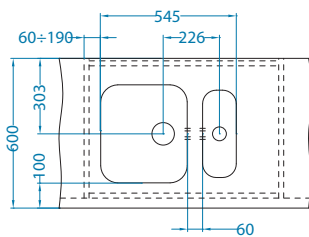

Propozycje konfiguracji komór Variant 10-110 w zabudowie : U

U

podbudowa: 80 cm

Variant 20+Variant 50 (60)

syfon: 1047043
syfon POP-UP: 1077134

Variant 30+Variant 50 (60)

syfon: 1047043
syfon POP-UP: 1077134

Variant 40+Variant 50 (60)

syfon: 1047043
syfon POP-UP: 1077134

Variant 10+Variant 70

syfon: 1047043
syfon POP-UP: 1077134

Variant 20+Variant 70

syfon: 1047043
syfon POP-UP: 1077134

Variant 40+Variant 70

syfon: 1047043
syfon POP-UP: 1077134

Variant 90+Variant 100

syfon: 1057765
syfon POP-UP: 1079273

podbudowa: 90 cm

Variant 10+Variant 50 (60)

syfon: 1047043
syfon POP-UP: 1077134

Variant 20-2x

syfon: 1047043
syfon POP-UP: 1077134

Variant 30+Variant 40