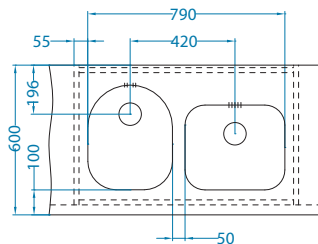

Variant 90+Variant 100

syfon: 1057765
syfon POP-UP: 1079273

podbudowa: 90 cm

Variant 10+Variant 50 (60)

syfon: 1047043
syfon POP-UP: 1077134

Variant 20-2x

syfon: 1047043
syfon POP-UP: 1077134

Variant 30+Variant 40