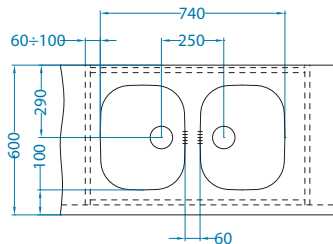

Variant 90+Variant 100

syfon: 1057765
syfon POP-UP: 1079273

podbudowa: 90 cm

Variant 10+Variant 50 (60)

syfon: 1047043
syfon POP-UP: 1077134

Variant 20-2x

syfon: 1047043
syfon POP-UP: 1077134

Variant 30+Variant 40