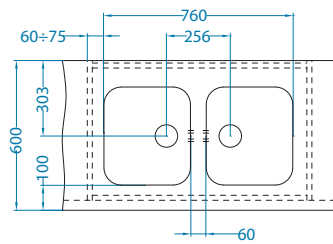

podbudowa: 90 cm

Variant 40-2x

syfon: 1047043
syfon POP-UP: 1077134

Variant 90-2x

syfon: 1047043
syfon POP-UP: 1077134

podbudowa: 100 cm

Variant 10+Variant 40

syfon: 1047043
syfon POP-UP: 1077134

Variant 40-2x

syfon: 1047043
syfon POP-UP: 1077134

Variant 90-2x

syfon: 1047043
syfon POP-UP: 1077134