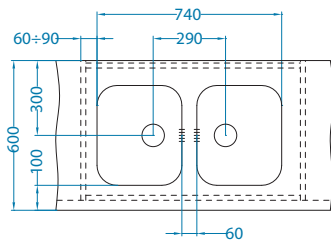

podbudowa: 90 cm

Variant 40-2x

syfon: 1047043
syfon POP-UP: 1077134

Variant 90-2x

syfon: 1047043
syfon POP-UP: 1077134

podbudowa: 100 cm

Variant 10+Variant 40

syfon: 1047043
syfon POP-UP: 1077134

Variant 40-2x

syfon: 1047043
syfon POP-UP: 1077134

Variant 90-2x

syfon: 1047043
syfon POP-UP: 1077134