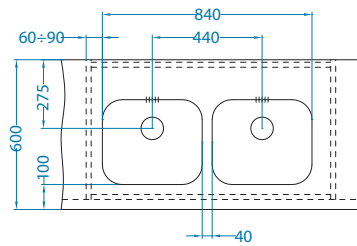

podbudowa: 90 cm

Variant 40-2x

syfon: 1047043
syfon POP-UP: 1077134

Variant 90-2x

syfon: 1047043
syfon POP-UP: 1077134

podbudowa: 100 cm

Variant 10+Variant 40

syfon: 1047043
syfon POP-UP: 1077134

Variant 40-2x

syfon: 1047043
syfon POP-UP: 1077134

Variant 90-2x

syfon: 1047043
syfon POP-UP: 1077134