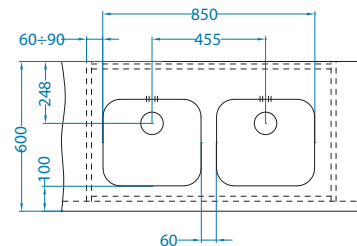

podbudowa: 90 cm

Variant 40-2x

syfon: 1047043
syfon POP-UP: 1077134

Variant 90-2x

syfon: 1047043
syfon POP-UP: 1077134

podbudowa: 100 cm

Variant 10+Variant 40

syfon: 1047043
syfon POP-UP: 1077134

Variant 40-2x

syfon: 1047043
syfon POP-UP: 1077134

Variant 90-2x

syfon: 1047043
syfon POP-UP: 1077134