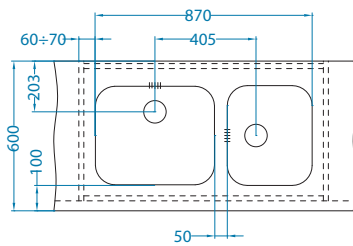

podbudowa: 90 cm

Variant 40-2x

syfon: 1047043
syfon POP-UP: 1077134

Variant 90-2x

syfon: 1047043
syfon POP-UP: 1077134

podbudowa: 100 cm

Variant 10+Variant 40

syfon: 1047043
syfon POP-UP: 1077134

Variant 40-2x

syfon: 1047043
syfon POP-UP: 1077134

Variant 90-2x

syfon: 1047043
syfon POP-UP: 1077134