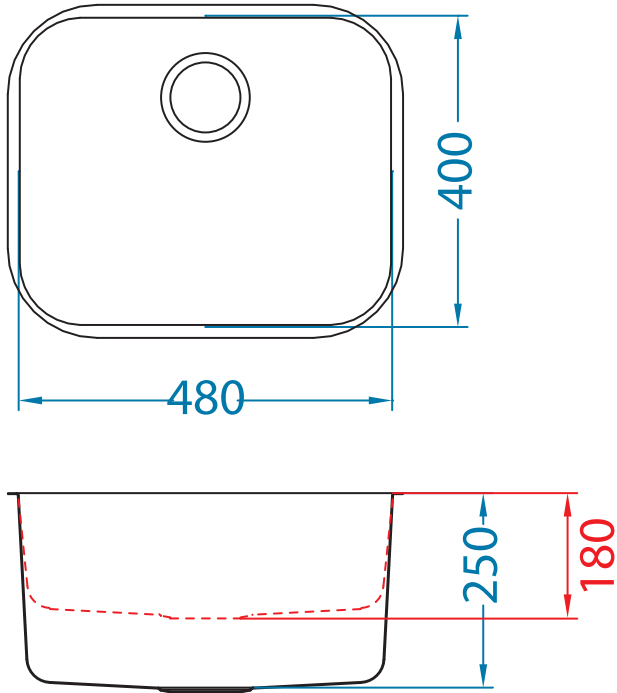

## Variant 10

**podbudowa: 60 cm**

wymiary: 500 x 420 mm

komora: 480 x 400 x 180 mm  
lub 250 mm głębokości