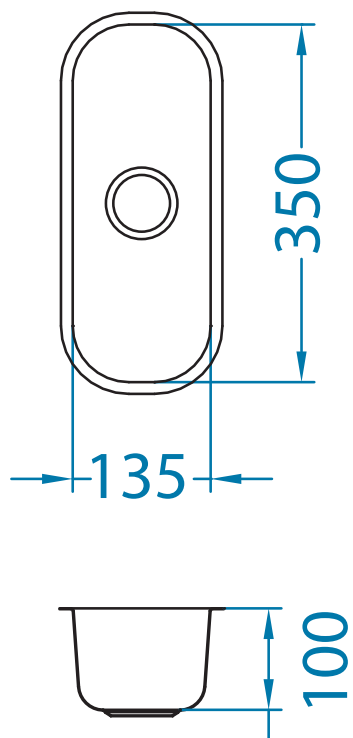

## Variant 100

**podbudowa: 40 cm**

wymiary: 155 x 370 mm

komora: 135 x 350 x 100 mm