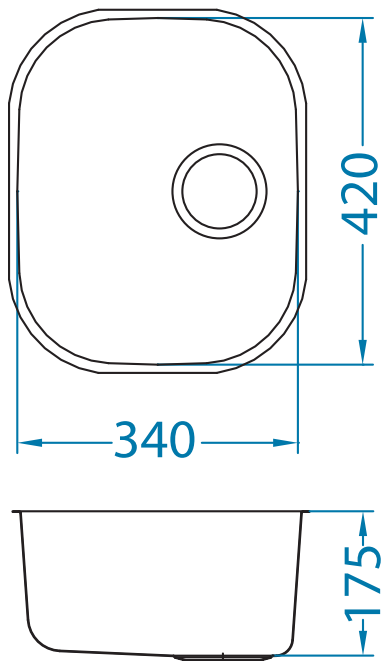

## Variant 20

**podbudowa: 50 cm**

wymiary: 440 x 360 mm

komora: 420 x 340 x 175 mm