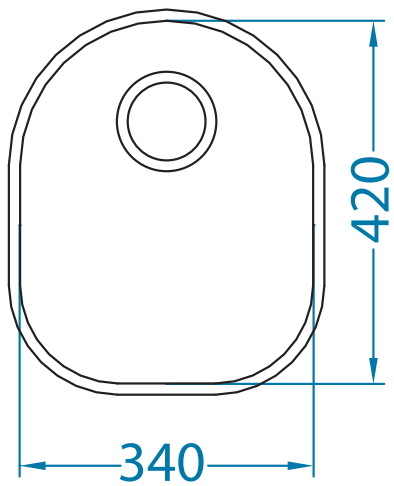

Variant 30

podbudowa: 40 cm

wymiary: 440 x 360 mm

komora: 340 x 420 x 185 mm