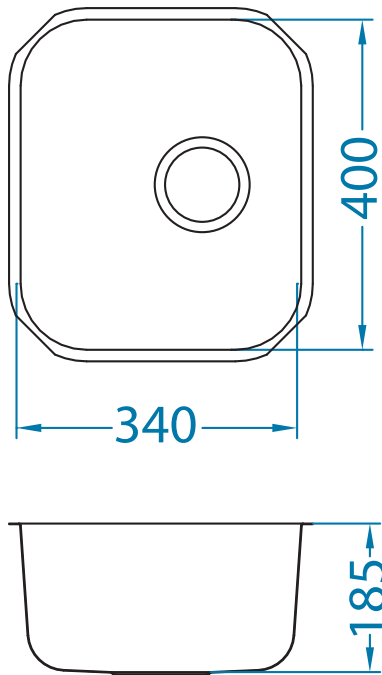

## Variant 40

**podbudowa: 45 cm**  
wymiary: 420 x 360 mm  
komora: 340 x 400 x 185 mm