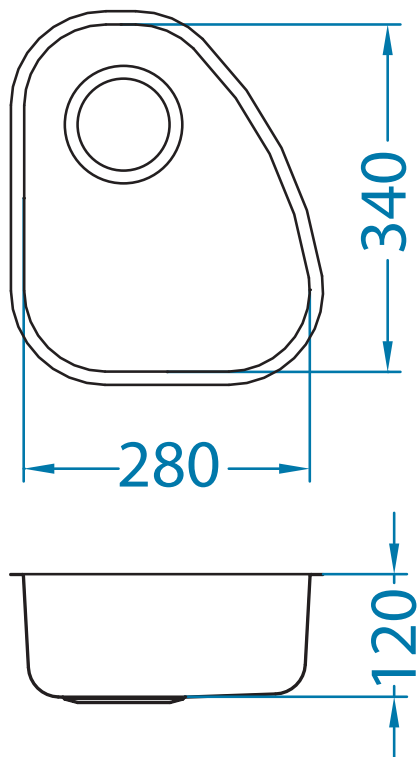

Variant 50

**podbudowa: 40 cm**

wymiary: 300 x 360 mm

komora: 280 x 340 x 120 mm