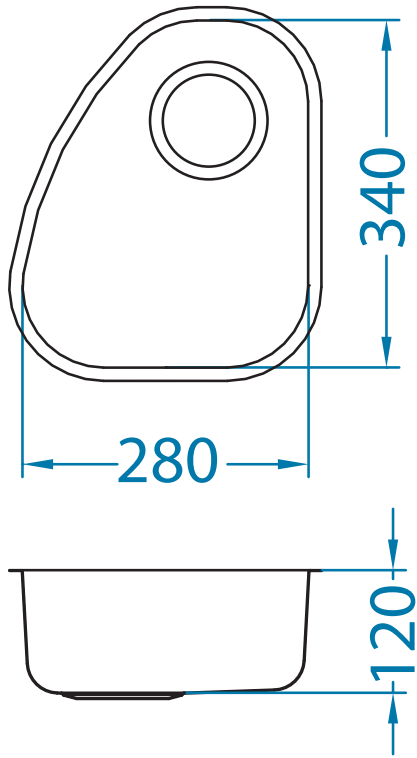

Variant 60

**podbudowa: 40 cm**  
wymiary: 300 x 360 mm  
komora: 280 x 340 x 120 mm