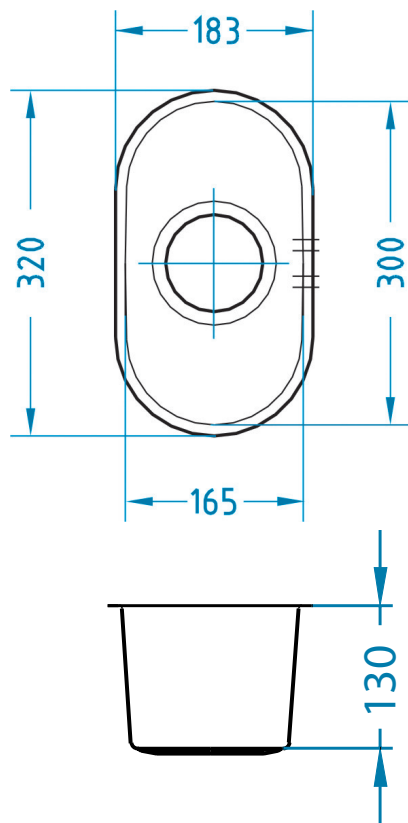

Variant 70

podbudowa: 40 cm

wymiary: 183 x 320 mm

komora: 165 x 300 x 130 mm