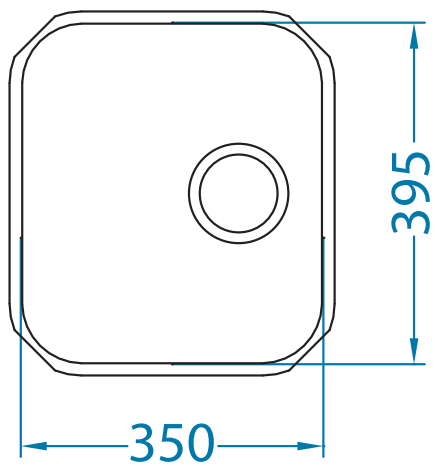

Variant 90

podbudowa: 45 cm

wymiary: 415 x 370 mm

komora: 395 x 350 x 185 mm