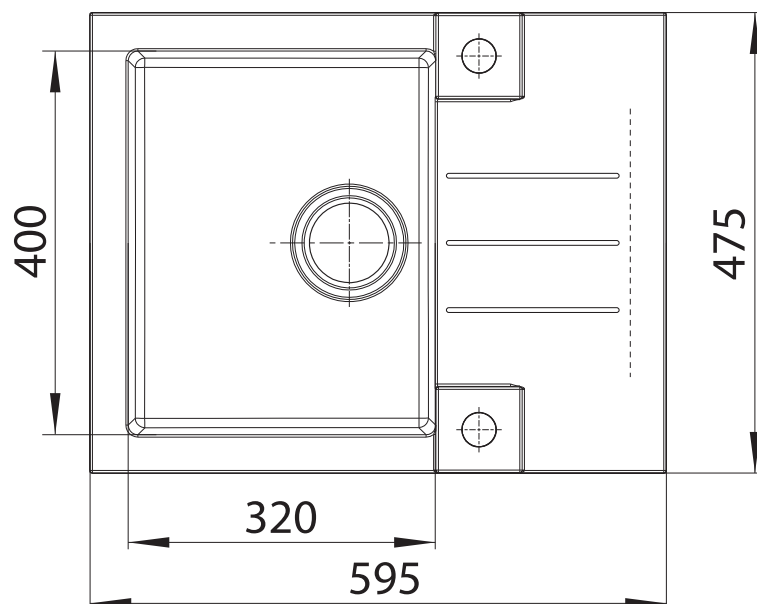

Rock 30S

podbudowa: 45 cm

wymiary: 595 x 475 mm

komora: 320 x 400 x 160 mm
w komplecie syfon z odpływem 3 1/2"
i korkiem automatycznym