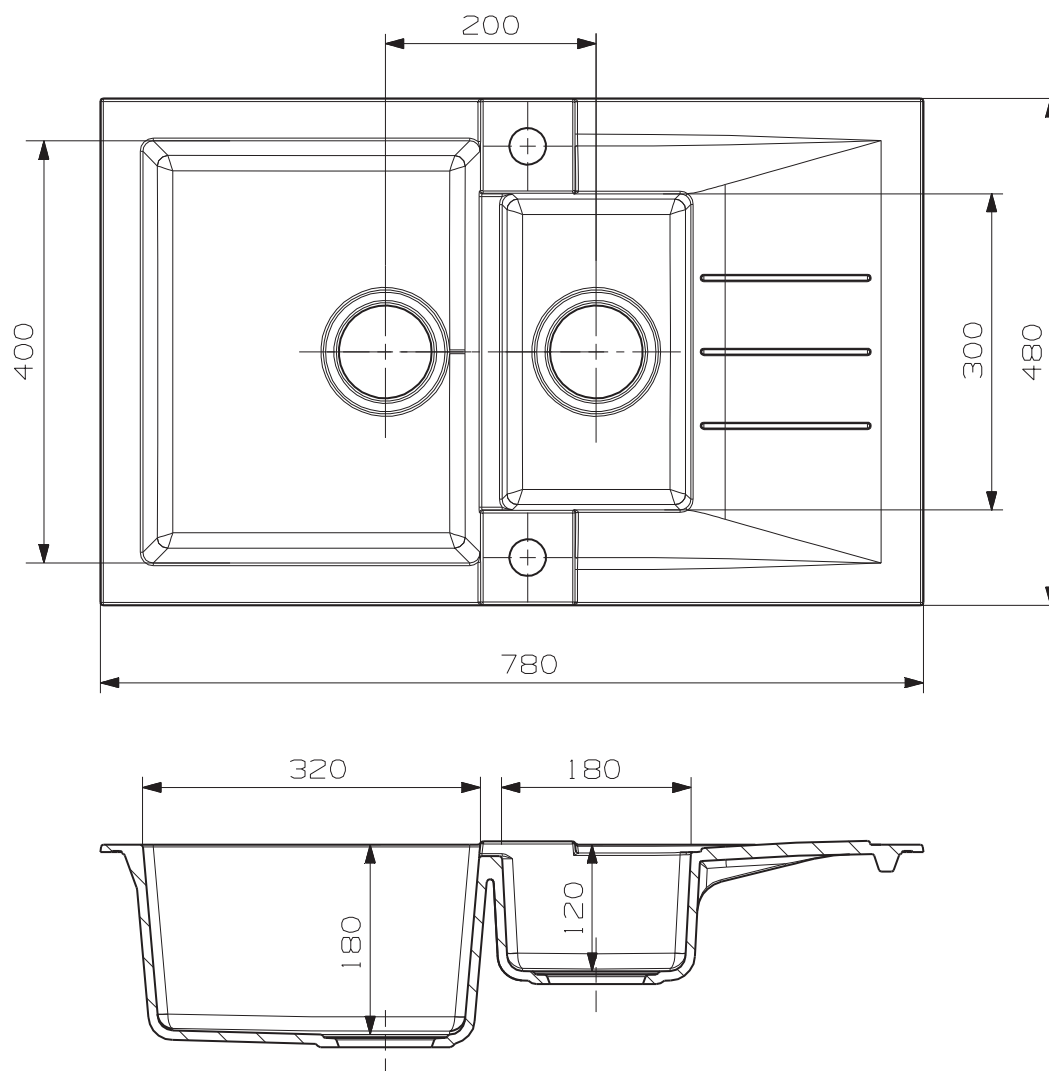

Rock 70

podbudowa: 60 cm

wymiary: 780 x 480 mm

komory: 320 x 400 x 180; 180 x 300 x 120 mm
w komplecie syfon z odpływami 3 1/2''
i korkiem automatycznym