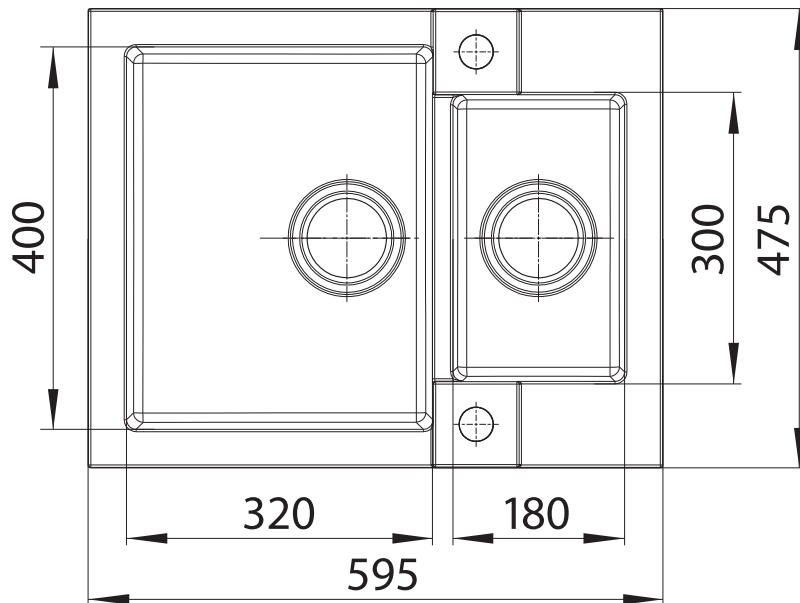

Rock 80

podbudowa: 60 cm

wymiary: 595 x 475 mm

duża komora: 320 x 400 x 160 mm

mała komora: 180 x 300 x 120 mm

w komplecie syfon z odpływami 3 1/2"

i korkiem automatycznym

w dużej komorze