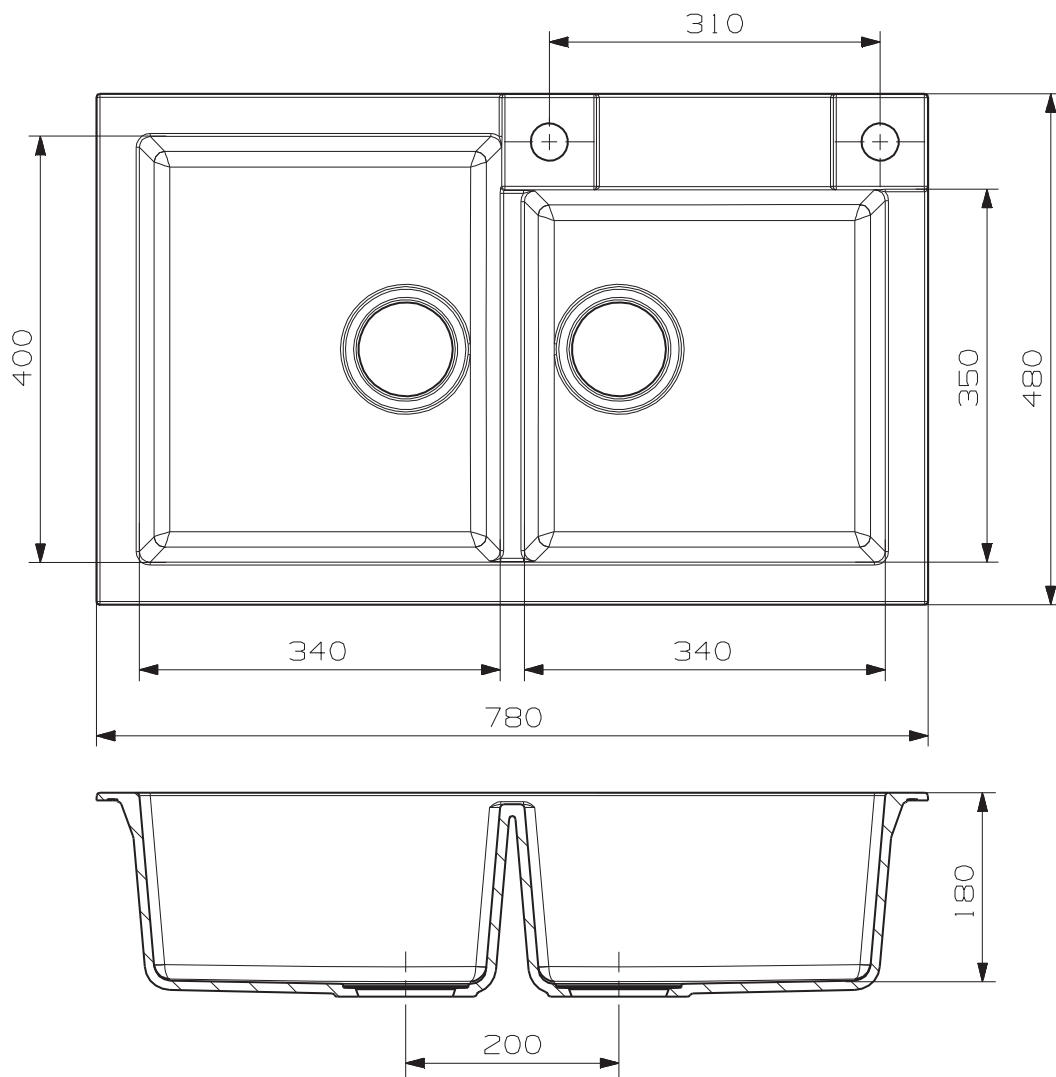

Rock 90

podbudowa: 80 cm

wymiary: 780 x 480 mm

komory: 340 x 400 x 180; 340 x 350 x 180 mm
w komplecie syfon z odpływami 3 1/2''
i korkiem automatycznym