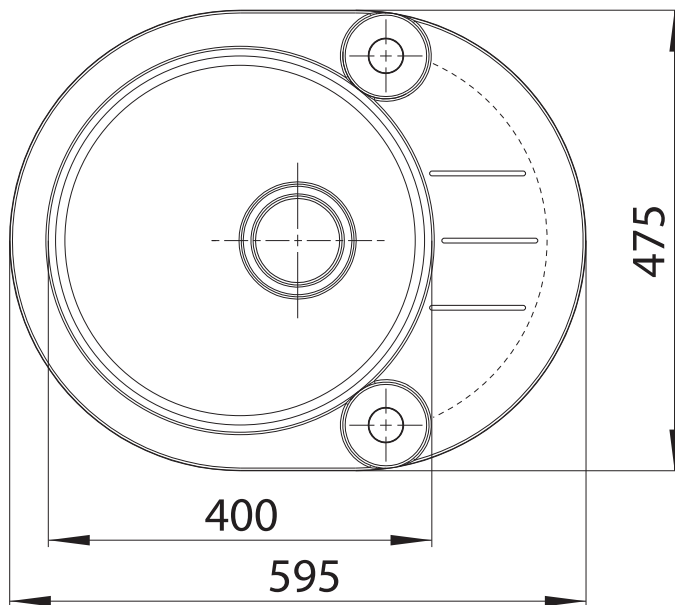

Roll 40S

podbudowa: 45 cm

wymiary: 595 x 475 mm

komora: \varnothing 400 x 160 mm
w komplecie syfon z odpływem 3 1/2"
i korkiem automatycznym