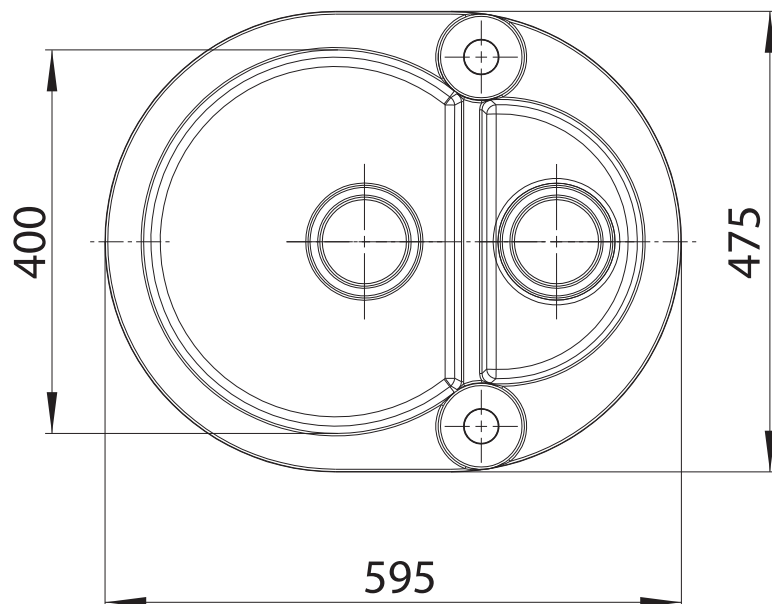

Roll 80

podbudowa: 60 cm

wymiary: 595 x 475 mm

duża komora: \varnothing 400 x 333 x 160 mm

mała komora: \varnothing 296 x 166 x 120 mm

w komplecie syfon z odpływami 3 1/2"

i korkiem automatycznym

w dużej komorze