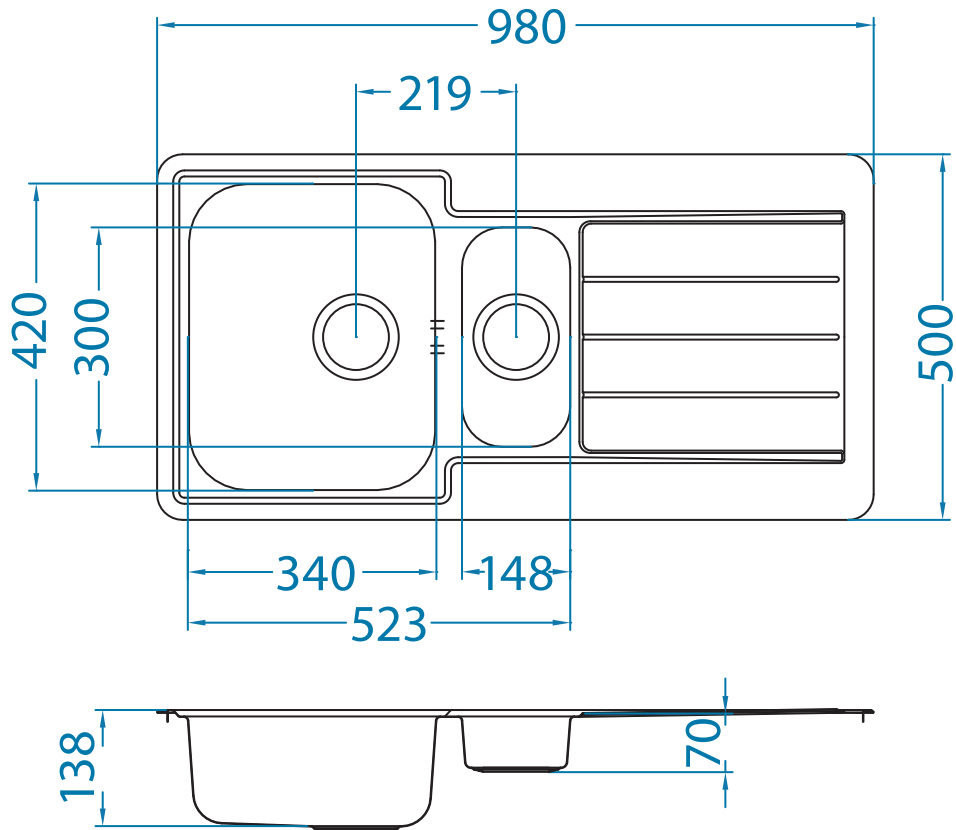

## Line 10 Start

**podbudowa: 60 cm**

odwracalny

wymiary: 980 x 500 mm

duża komora: 340 x 420 x 138 mm

mała komora: 148 x 300 x 70 mm

w komplecie syfon z odpływami 3/2"