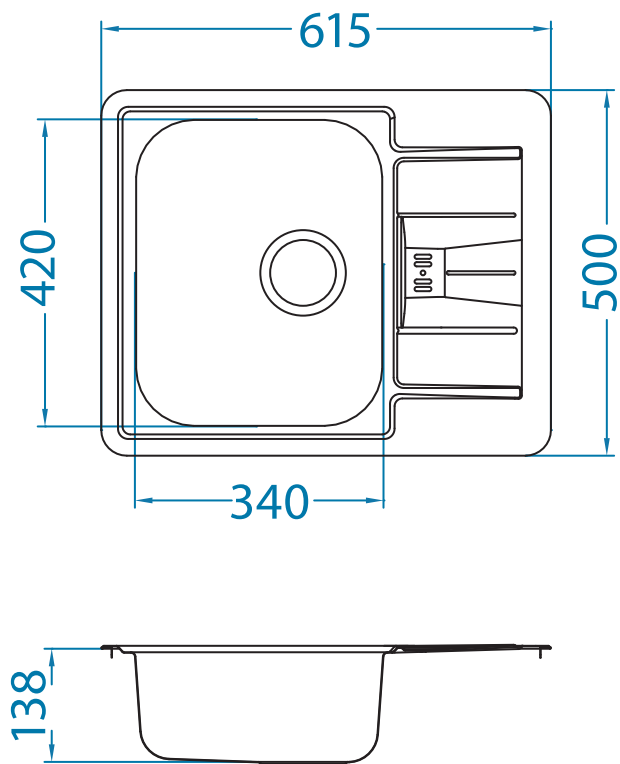

Line 60 Start

**podbudowa: 45 cm,
50 cm POP-UP**

odwracalny

wymiary: 615 x 500 mm

komora: 340 x 420 x 138 mm
w komplecie syfon z odpływem 3 1/2"