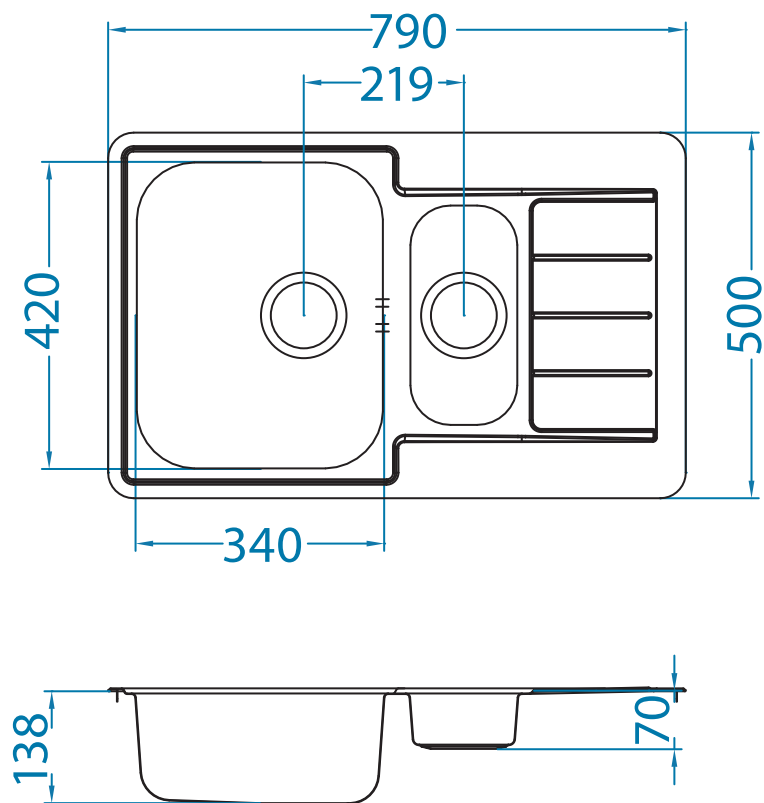

Line 70 Start

podbudowa: 60 cm

odwracalny

wymiary: 790 x 500 mm

duża komora: 340 x 420 x 138 mm

mała komora: 148 x 300 x 70 mm

w komplecie syfon z odpływami 3/2"