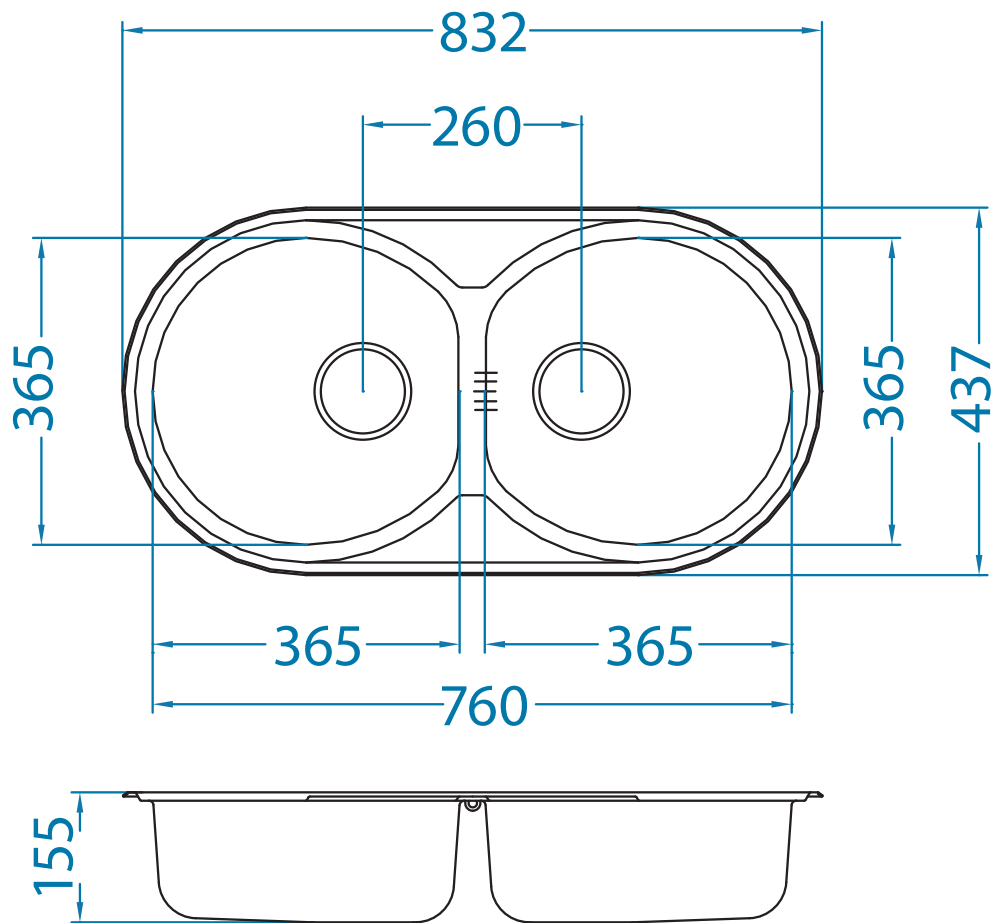

## Form 50

**podbudowa: 80 cm**

wymiary: 832 x 437 mm

komory: 365 x 365 x 155 mm

w komplecie syfon z odpływami 3/2"