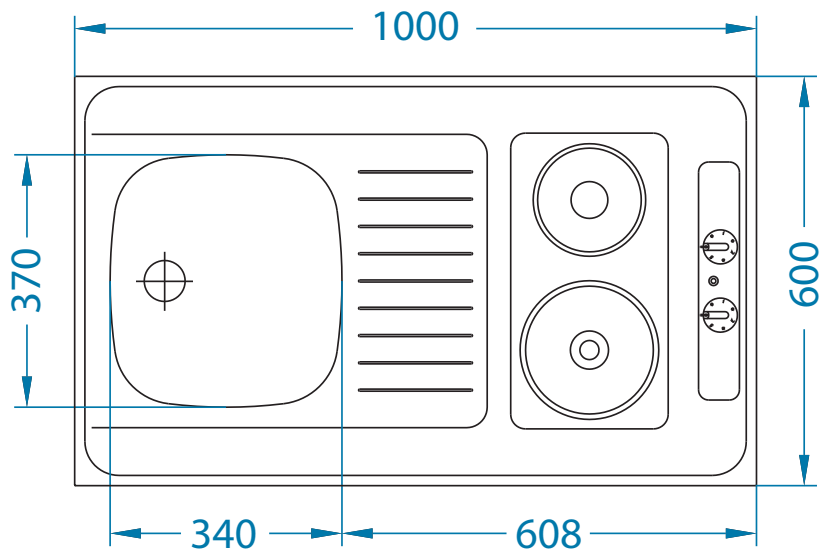

## Combi Electra 100

wymiary: 1000 x 600 x 50 mm

napięcie: 230V/50 Hz

moc: 3000 W

kabel: 1,5 m