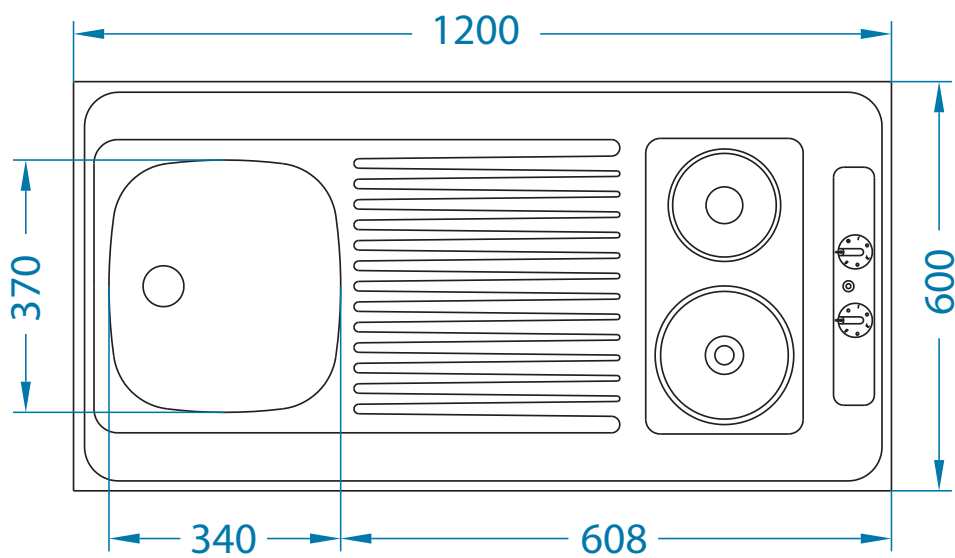

Combi Electra 120

wymiary: 1200 x 600 x 50 mm

napięcie: 230V/50 Hz

moc: 3000 W

kabel: 1,5 m