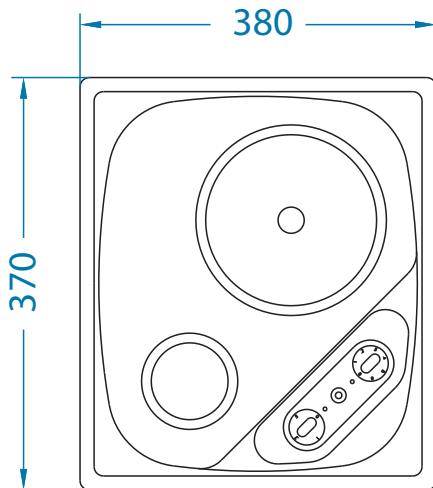

Weekend Electra

wymiary: 380 x 440 x 38 mm

napięcie: 230V/50 Hz

moc: 2450 W

kabel: 1,5 m