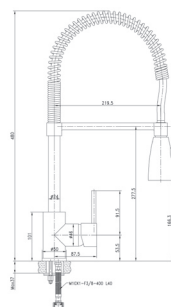

ALVEUS
An expression of taste

a Bora Bora w sześciu kolorach

20 baterii w jesiennej promocji,
która trwa do 31 grudnia 2011.
Folder zawiera sugerowane
ceny detaliczne brutto.

9 nowości!

Salto II

chrom

bateria wysokociśnieniowa