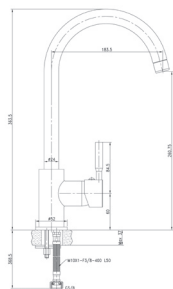

Layla

chrom

bateria wysokociśnieniowa

~~345 zł~~ 265 zł

Chrom
2070600