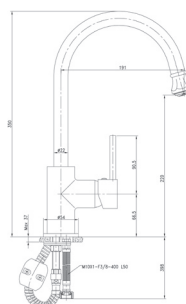

Alpena II
chrom
bateria wysokociśnieniowa
z wyciąganą wylewką

~~499 zł~~ 365 zł

Chrom
2070605