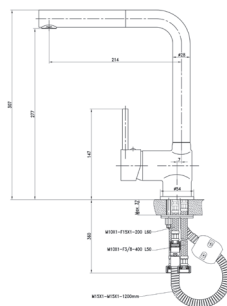

chrom

bateria wysokociśnieniowa
z wyciąganą wylewką~~759 zł~~ 499 złChrom
2070306**Uluru**

chrom

bateria wysokociśnieniowa
z wyciąganą wylewką~~629 zł~~ 449 złChrom
2070305

Samoa

chrom

bateria wysokociśnieniowa
z wyciąganą wylewką