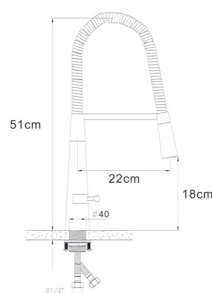

kolor

bateria wysokociśnieniowa

~~429 zł~~ 319 zł

51 – beżowy
2070663

55 – beżowy-
melanz
2070655

91 – czarny
2070660

nowość!

Klara
chrom
bateria wysokociśnieniowa