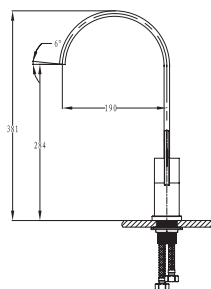

Reda

chrom

bateria wysokociśnieniowa

~~759 zł~~ 499 zł

Chrom
2070303