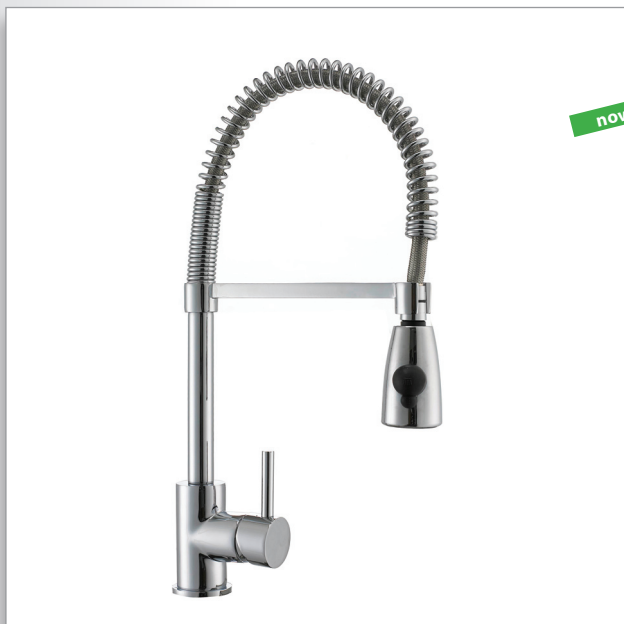

ALVEUS
An expression of taste

a Bora Bora w sześciu kolorach

20 baterii w jesiennej promocji,
która trwa do 31 grudnia 2011.
Folder zawiera sugerowane
ceny detaliczne brutto.

9 nowości!

Salto II

chrom

bateria wysokociśnieniowa

~~619 zł~~ 429 zł

Chrom
2070601

Reda

chrom

bateria wysokociśnieniowa

~~759 zł~~ 499 zł

Chrom
2070303

Klif