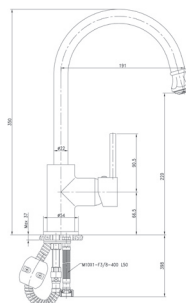

~~699 zł~~ 499 zł

Chrom
2070504

nowość!

Alpena II
chrom
bateria wysokociśnieniowa
z wyciąganą wylewką

~~499 zł~~ 365 zł

Chrom
2070605

nowość!

Alpena II
kolor
bateria wysokociśnieniowa
z wyciąganą wylewką