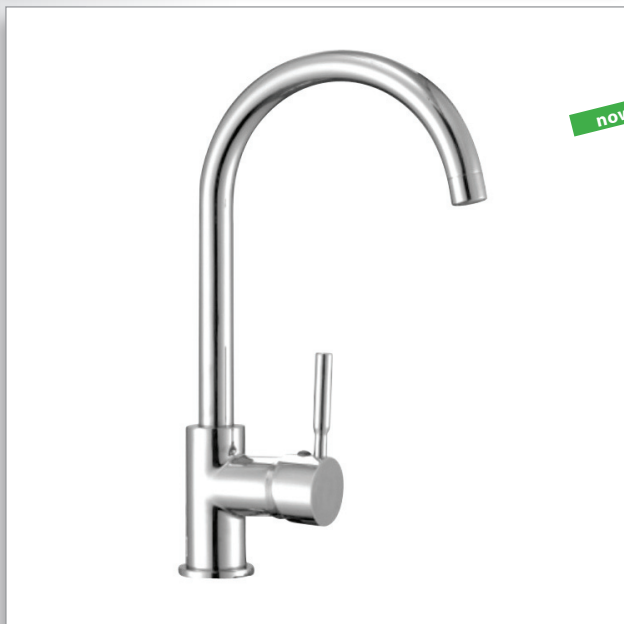

chrom

bateria wysokociśnieniowa
z wyciąganą wylewką~~759 zł~~ 499 złChrom
2070306**Uluru**

chrom

bateria wysokociśnieniowa
z wyciąganą wylewką~~629 zł~~ 449 złChrom
2070305

Samoa

chrom

bateria wysokociśnieniowa
z wyciąganą wylewką

~~475 zł~~ 379 zł

Chrom
2070602

Layla

chrom

bateria wysokociśnieniowa

~~345 zł~~ 265 zł

Chrom
2070600

Layla