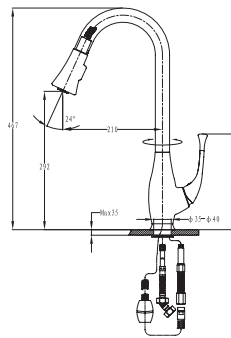

Arkin

chrom

bateria wysokociśnieniowa
z wyciąganą wylewką

~~759 zł~~ 499 zł

Chrom
2070306