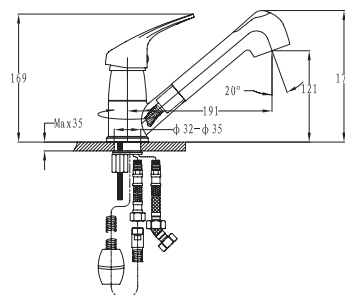

~~589 zł~~ 439 zł

51 – beżowy
2070671
55 – beżowy-
melanż
2070656
91 – czarny
2070668

Benezet

chrom/kolor

bateria wysokociśnieniowa

51 – beżowy
2070363

91 – czarny
2070360

~~619 zł~~ 449 zł