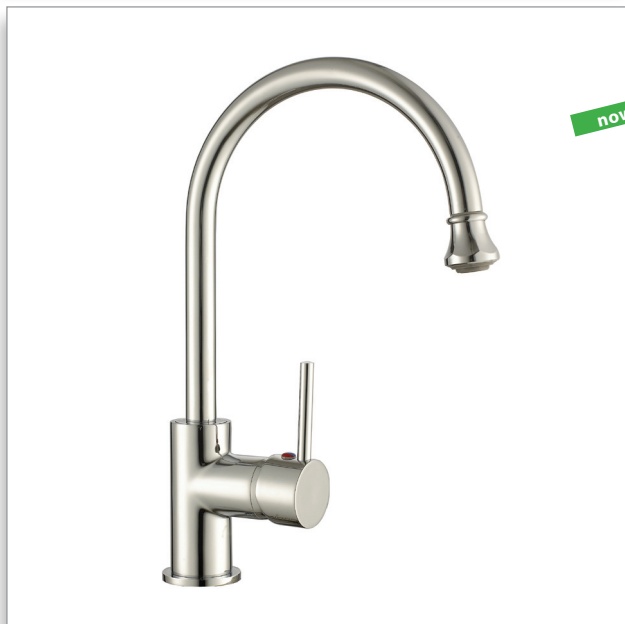

~~475 zł~~ 379 zł

Chrom
2070602

Layla

chrom

bateria wysokociśnieniowa

~~345 zł~~ 265 zł

Chrom
2070600

Layla

kolor

bateria wysokociśnieniowa

~~429 zł~~ 319 zł

51 – beżowy
2070663

55 – beżowy-
melanz
2070655

91 – czarny
2070660

nowość!

Klara
chrom
bateria wysokociśnieniowa

~~699 zł~~ 499 zł

Chrom
2070504

nowość!

Alpena II
chrom
bateria wysokociśnieniowa
z wyciąganą wylewką

~~499 zł~~ 365 zł

Chrom
2070605

nowość!

Alpena II
kolor
bateria wysokociśnieniowa
z wyciąganą wylewką