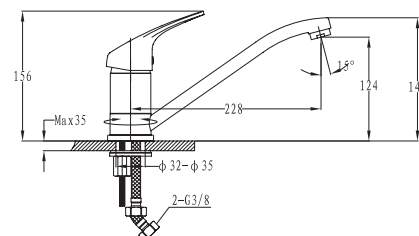

Rapa Nui x

chrom/kolor

bateria wysokociśnieniowa

51 – beżowy
2070271

91 – czarny
2070268

~~289 zł~~ 239 zł