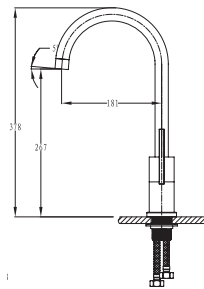

Reval

chrom

bateria wysokociśnieniowa

~~759 zł~~ 499 zł

Chrom
2070300