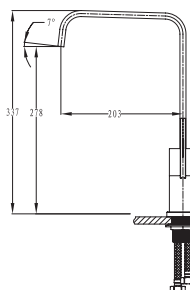

~~619 zł~~ 429 zł

Chrom
2070601

Reda

chrom

bateria wysokociśnieniowa

~~759 zł~~ 499 zł

Chrom
2070303

Klif