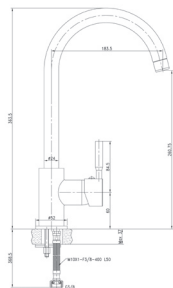

~~475 zł~~ 379 zł

Chrom
2070602

Layla

chrom

bateria wysokociśnieniowa

~~345 zł~~ 265 zł

Chrom
2070600

Layla