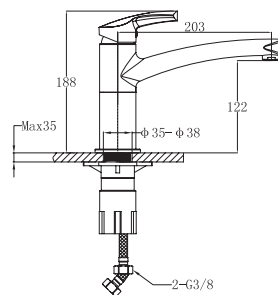

Benezet

chrom/kolor

bateria wysokociśnieniowa

51 – beżowy
2070363

91 – czarny
2070360

~~619 zł~~ 449 zł