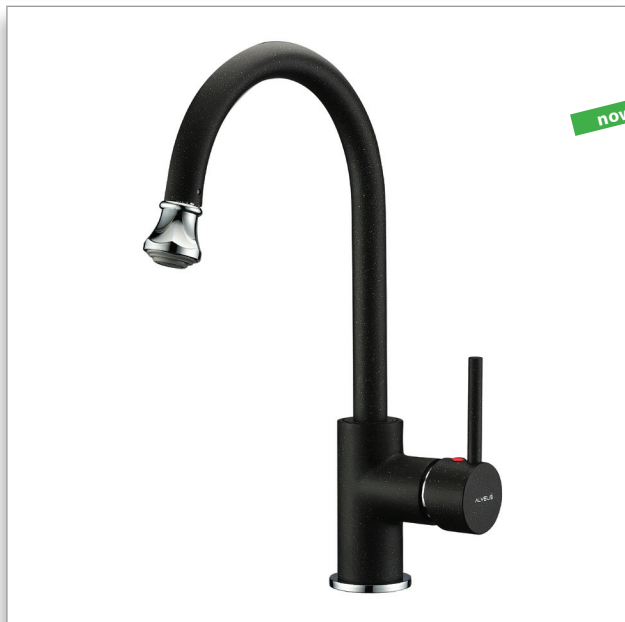

kolor

bateria wysokociśnieniowa

~~429 zł~~ 319 zł

51 – beżowy
2070663

55 – beżowy-
melanz
2070655

91 – czarny
2070660

nowość!

Klara
chrom
bateria wysokociśnieniowa

~~699 zł~~ 499 zł

Chrom
2070504

nowość!

Alpena II
chrom
bateria wysokociśnieniowa
z wyciąganą wylewką

~~499 zł~~ 365 zł

Chrom
2070605

nowość!

Alpena II
kolor
bateria wysokociśnieniowa
z wyciąganą wylewką

~~589 zł~~ 439 zł

51 – beżowy
2070671
55 – beżowy-
melanż
2070656
91 – czarny
2070668

Benezet

chrom/kolor

bateria wysokociśnieniowa

51 – beżowy
2070363

91 – czarny
2070360

~~619 zł~~ 449 zł

Bora Bora x

chrom/kolor

bateria wysokociśnieniowa
z wyciąganą wylewką

51 – beżowy
2070263

91 – czarny
2070260

~~499 zł~~ 349 zł

Rapa Nui x

chrom/kolor