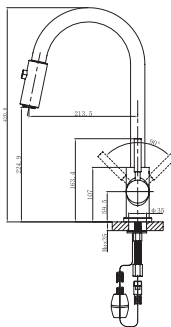

chrom

bateria wysokociśnieniowa
z wyciąganą wylewką~~759 zł~~ 499 złChrom
2070306**Uluru**

chrom

bateria wysokociśnieniowa
z wyciąganą wylewką~~629 zł~~ 449 złChrom
2070305

Samoa

chrom

bateria wysokociśnieniowa
z wyciąganą wylewką