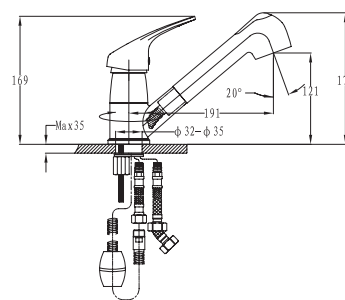

bateria wysokociśnieniowa

51 – beżowy
2070271

91 – czarny
2070268

~~289 zł~~ 239 zł

Bora Bora

kolor

bateria wysokociśnieniowa
z wyciąganą wylewką

~~499 zł~~ 369 zł