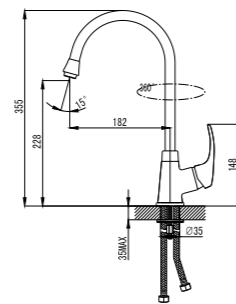

Cortina
chrom
bateria wysokociśnieniowa

239 zł

Chrom
2070404