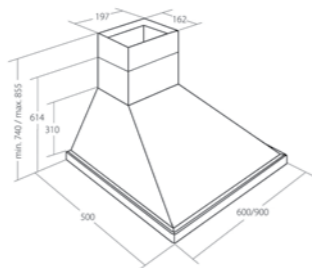

Alveus Hakone Eco

szerokość: 90/60 cm
sterowanie: suwaki
wydajność: 420 m³/h
poziom hałas: 52 dB
oświetlenie: halogen 2x 25W
2 filtry węglowe 1300001

- **90 Biały 1301390**
  1 199 zł
- **60 Biały 1301360**
  1 099 zł