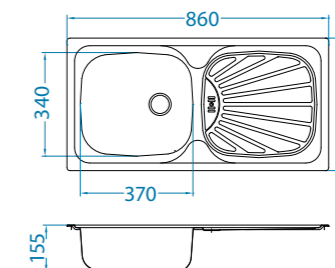

Basic 80

podbudowa: 45 cm
odwracalny
wymiary: 860 x 435 mm

duża komora: 370 x 340 x 155 mm

Satyna 1008844

299 zł

Len 1008993

349 zł