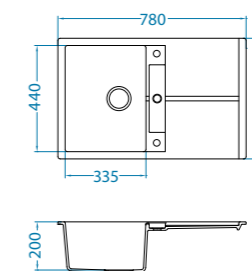

11 - biały 1067511		Re
14 - dalmata 1067512		ec
22 - piasek 1067513		29l
51 - beżowy 1067510		A
91 - czarny 1067515		IP
41 - rubin 1067514		ho
21 - cappuccino - metalik 1067517		]]]
16 - popiel - metalik 1067516		

podbudowa: 45 cm
odwracalny

wymiary: 780 x 500 mm

duża komora: 335 x 440 x 200 mm
w komplecie syfon z odpływem 3/2" i korkiem automatycznym

akcesoria dodatkowe

w cenie

79 zł

1 199 zł