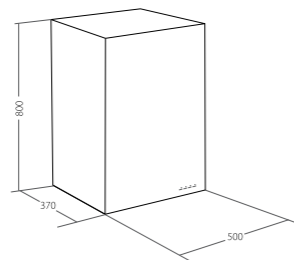

Alveus Katla pilot w cenie

szerokość: 50 cm
sterowanie: elektroniczne
wydajność: 650 m³/h
poziom hałas: 54 dB
oświetlenie: halogen 3x 35W
2 filtry węglowe 1300002

Satyna 1300750

1 399 zł