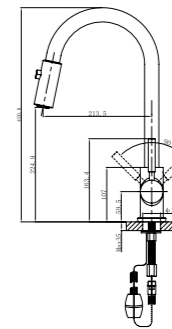

Uluru
chrom
bateria wysokociśnieniowa
z wyciąganą wylewką

629 zł

Chrom
2070305