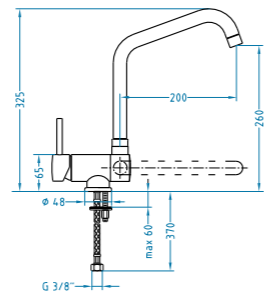

Flexy Window
chrom
bateria wysokociśnieniowa
podokienna

1 099 zł

Chrom
1062366