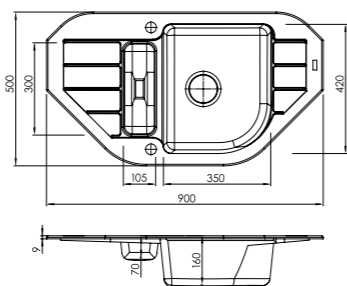

ALVEUS
30
30 lat gwarancji

Granital – zlewy wpuszczane

Niagara 60 POP-UP

Niagara 50 POP-UP

Granital – zlewy wpuszczane

**podbudowa: 60 cm
lub narożna: 90 cm**
wymiary: 900 x 500 mm
duża komora: 350 x 420 x 160 mm
mała komora: 105 x 300 x 70 mm
w komplecie syfon z odpływem 3 1/2" i korkiem automatycznym