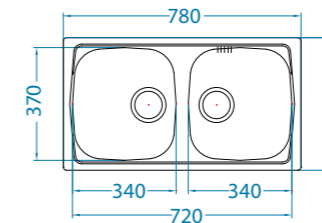

Basic 150 (z odpływem 1 1/2")

akcesoria dodatkowe do 160

- **Syfon 1 1/2'' podwójny**
  1071240
  w cenie
- **Syfon 3 1/2'' podwójny**
  1071241
  w cenie
- **Deska kuchenna drewno**
  1016018
  129 zł
- **Koszyk stal biały**
  1016098
  99 zł
- **Koszyk chromowany**
  1210001
  49 zł