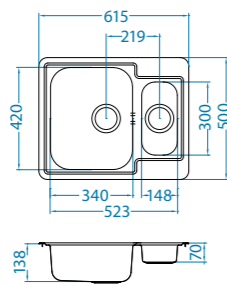

Line 50 Start

podbudowa: 60 cm
odwracalny
wymiary: 615 x 500 mm
duża komora: 340 x 420 x 138 mm
mała komora: 148 x 300 x 70 mm
w komplecie syfon z odpływami 3 1/2"

- Satyna 1082435**
449 zł
- Len 1082437**
499 zł