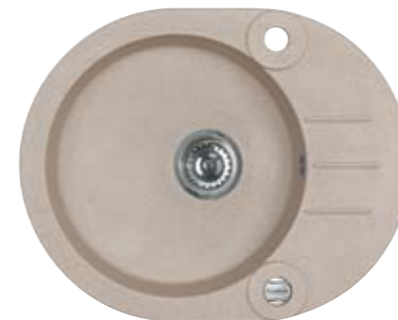

podbudowa: 45 cm
wymiary: 595 x 475 mm

komora: ø 400 x 160 mm
w komplecie syfon z odpływem 3 1/2" i korkiem automatycznym

- 11 - biały 1214011 Re
- 22 - piasek 1214022 ec
- 54 - brązowy 1214054 20l
- 55 - beżowy melaż 1214055 A
- 91 - czarny 1214091 IP

ho

]]]

akcesoria dodatkowe

w cenie

49 zł

799 zł