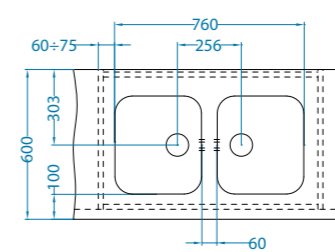

Variant 90-2x

syfon: 1047043
syfon POP-UP: 1077134