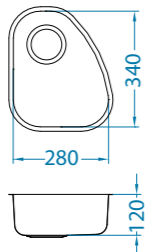

podbudowa: 40 cm
wymiary: 300 x 360 mm
komora: 280 x 340 x 120 mm

Satyna 1009016
249 zł