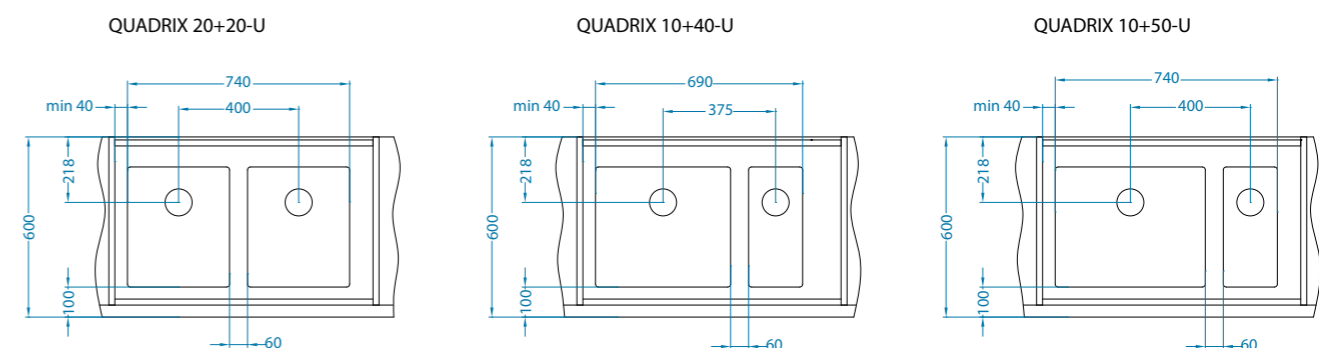

Propozycje konfiguracji komór Quadrix 10-50 w zabudowie : U

podbudowa: 80 cm

podbudowa: 90 cm

Duo 10 POP-UP

podbudowa: 80 cm
wymiary: 690 x 460 mm
duża komora: 340 x 420 x 185 mm
mała komora: 280 x 340 x 120 mm
w komplecie syfon z odpływami 3 1/2" i korkiem automatycznym