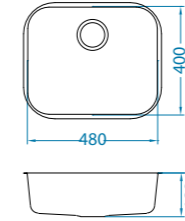

Monarch - Variant 10

U