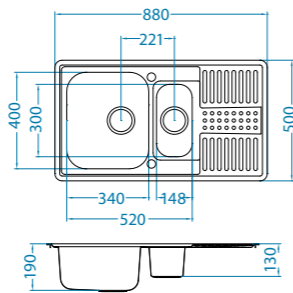

Pixel 40 POP-UP

podbudowa: 60 cm
odwracalny
wymiary: 880 x 500 mm

duża komora: 340 x 400 x 190 mm
mała komora: 148 x 300 x 130 mm
w komplecie syfon z odpływem 3 1/2" i korkiem automatycznym w dużej komorze, wkładka i szklana deska kuchenna