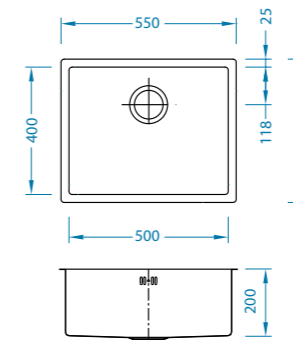

podbudowa: 50 cm
wymiary: 450 x 450 mm

komora: 400 x 400 x 200 mm
w komplecie odpływ 3 1/2" w kolorze zlewu, dodatkowo należy dokupić syfon wg kombinacji

- Satyna Złoto 1078578
  3 299 zł
- Satyna Antracyt 1078579
  3 299 zł

Re	r10
uD	~~N~~
hm	]]]
1	

Monarch - Quadrix 50 FS