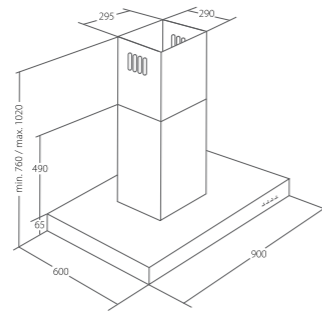

Alveus Orizaba Isla pilot w cenie

szerokość: 90 cm wyspowy
sterowanie: elektroniczne
wydajność: 650 m³/h
poziom hałas: 54 dB
oświetlenie: halogen 4x 35W
2 filtry węglowe 1300002

Satyna 1300590

2 199 zł

Alveus Amiata Isla pilot w cenie