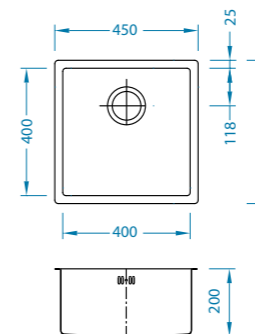

Quadrix 30 FS POP-UP

podbudowa: 50 cm
wymiary: 450 x 450 mm
komora: 400 x 400 x 200 mm

Re	r10
hm	~~N~~
1	]]]

Satyna 1064351
1 699 zł