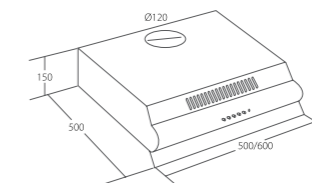

Alveus Tambora

szerokość: 60 cm
sterowanie: przyciski
wydajność: 380 m³/h
poziom hałas: 48 dB
oświetlenie: 1x 25W
1 filtr węglowy 1300001

- **Biały 1301761**
  279 zł
- **Satyna 1301760**
  349 zł
- **Brązowy 1301762**
  279 zł