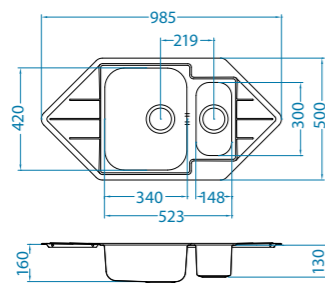

**podbudowa: 60 cm
lub narożna: 90 cm**

wymiary: 985 x 500 mm
duża komora: 340 x 420 x 160 mm
mała komora: 148 x 300 x 130 mm
w komplecie syfon z odpływami 3 1/2"

Satyna 1065675
849 zł

Len 1065692
899 zł

*zamów wykonanie otworów
w Alveus

Dostępne również w wersji FS