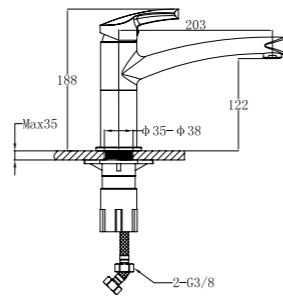

Benezet
chrom/kolor
bateria wysokociśnieniowa

619 zł

51 – beżowy
2070363

91 – czarny
2070360