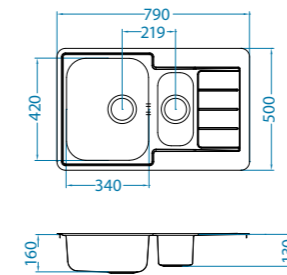

podbudowa: 60 cm
wymiary: 790 x 500 mm
duża komora: 340 x 420 x 160 mm
mała komora: 148 x 300 x 130 mm
w komplecie syfon z odpływami 3 1/2"

- **Satyna 1065685**
  699 zł
- **Len 1065696**
  749 zł

*zamów wykonanie otworów w Alveus

Dostępne również w wersji FS

- ☒ Re
- ☐ eL
- ☐ 22l
- ☒ N
- ☐ af
- ☐]]]

Stal szlachetna – zlewy wpuszczane

akcesoria dodatkowe do modeli Line

- **Syfon**
  1011649
  w cenie
- **Odpływ POP-UP**
  1082401
  49 zł
- **Deska kuchenna**
  szkło hartowane
  1063063
  149 zł
- **Wkładka**
  stal szlachetna
  1062602
  189 zł
- **Ociekacz**
  stal szlachetna
  1062605
  129 zł
- **Tacka**
  stal szlachetna
  1062607
  89 zł
- **Duża deska**
  drewno
  1064565
  129 zł
- **Mała deska**
  drewno
  1064566
  69 zł

akcesoria dodatkowe do modeli Line

- **Syfon**
  1011649
  w cenie
- **Odpływ POP-UP**
  1082401
  49 zł
- **Deska kuchenna**
  szkło hartowane
  1063063
  149 zł
- **Wkładka**
  stal szlachetna
  1062602
  189 zł
- **Ociekacz**
  stal szlachetna
  1062605
  129 zł
- **Tacka**
  stal szlachetna
  1062607
  89 zł
- **Duża deska**
  drewno
  1064565
  129 zł
- **Mała deska**
  drewno
  1064566
  69 zł