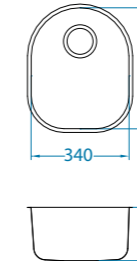

Variant 30

podbudowa: 40 cm
wymiary: 440 x 360 mm
komora: 340 x 420 x 185 mm

U

- **Satyna 1009014**
  299 zł