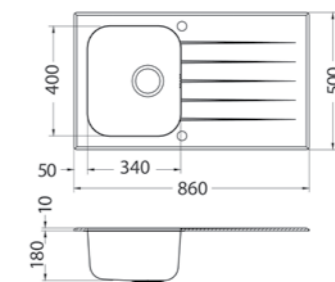

akcesoria dodatkowe

Syfon POP-UP
1074347

w cenie

Deska kuchenna
drewno
1016018

129 zł

Koszyk
stal szlachetna
1015788

499 zł

podbudowa: 45 cm
odwracalny
wymiary: 860 x 500 mm

komora: 340 x 400 x 181 mm
w komplecie syfon z odpływem 3/2" i korkiem automatycznym,

Satyna - Czarny
1080493

2 499 zł

Re

uD

23l

1

N

ho

]]]