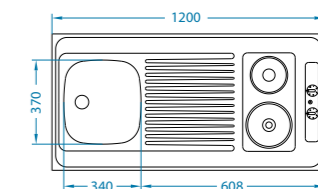

wymiary: 1000 x 600 x 50 mm
 napięcie: 230V/50 Hz
 moc: 3000 W
 kabel: 1,5 m

Satyna 1009132

949 zł

Combi Electra 120

W szafce pod kuchenką można umieścić lodówkę lub zmywarkę do naczyń.

wymiary: 1200 x 600 x 50 mm
 napięcie: 230V/50 Hz
 moc: 3000 W
 kabel: 1,5 m