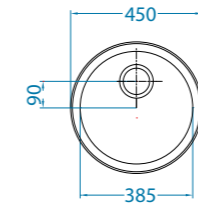

Form. Cztery litery i cztery modele, ale pięć komór i tylko jeden ociekacz.
W pełnej formie. To jeden z naszych ulubionych zlewozmywaków z ociekaczem.
Układamy papryczki na pięciolini i wszystko gra.

akcesoria dodatkowe

Syfon
1071238

w cenie

Koszyk
biały
1016102

99 zł

Deska kuchenna
drewno
1016101

129 zł