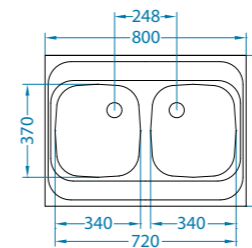

Classic 40

podbudowa: 80 cm
wymiary: 800 x 600 mm
komory: 340 x 370 x 155 mm
w komplecie syfon z odpływami 1 1/2"

- **Satyna** 1009078
  369 zł
- **Len** 1008957
  459 zł

wersja specjal*

- **Satyna** 1054358
  249 zł
- **Len** 1043046
  329 zł

* wersja ekonomiczna