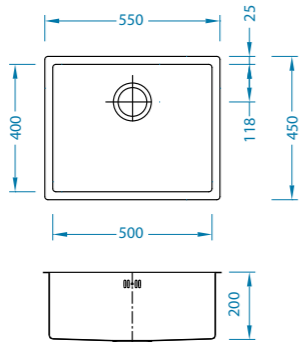

Quadrix 50 FS POP-UP

podbudowa: 60 cm
wymiary: 550 x 450 mm
komora: 500 x 400 x 200 mm