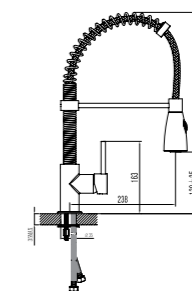

Salto
chrom

bateria wysokociśnieniowa z elastyczną wylewką

619 zł

Chrom
2070401