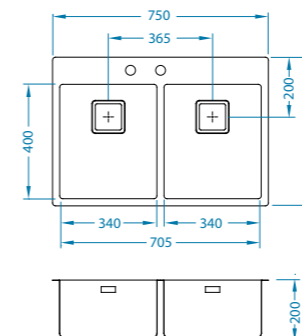

Stylux 30 FS POP-UP

podbudowa: 80 cm
wymiary: 750 x 500 mm
komory: 340 x 400 x 200 mm
w komplecie syfon z kwadratowym
odpływem 3 1/2" i korkiem
automatycznym

Re	r10
hm	~~N~~
1	]]]

Satyna 1084291
4 599 zł