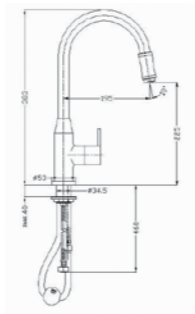

Alpena
chrom
bateria wysokociśnieniowa
z wyciąganą wylewką

599 zł

Chrom
2070405