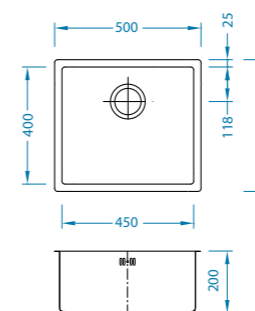

Quadrix 40 FS POP-UP

podbudowa: 60 cm
wymiary: 500 x 450 mm
komora: 450 x 400 x 200 mm

Re	r10
hm	~~N~~
1	]]]

Satyna 1064352
1 799 zł

Stal szlachetna – zlewy wpuszczane