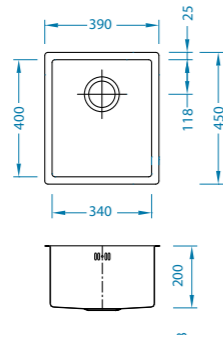

podbudowa: 40 cm
wymiary: 390 x 450 mm

komora: 340 x 400 x 200 mm
w komplecie odpływ 3 1/2" w kolorze zlewu, dodatkowo należy dokupić syfon wg kombinacji

- Satyna Złoto 1078574
  3 199 zł
- Satyna Antracyt 1078576
  3 199 zł

Re	r10
uD	~~N~~
hm	]]]
1