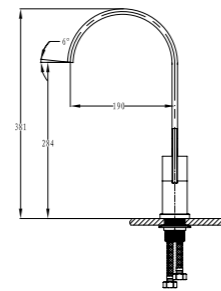

Reda
chrom
bateria wysokociśnieniowa

759 zł

Chrom
2070303