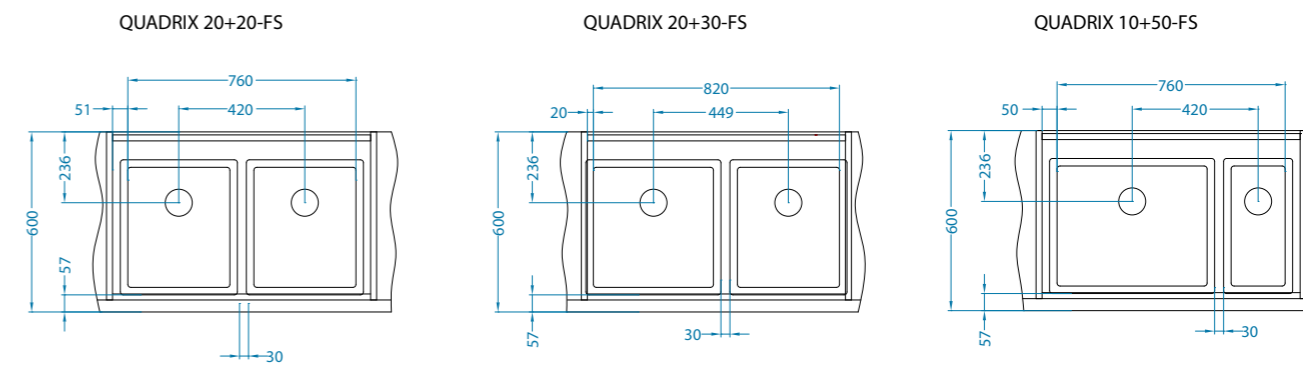

podbudowa: 90 cm

akcesoria dodatkowe do wszystkich modeli Quadrix

Syfon POP-UP pojedynczy 1074347	Syfon POP-UP podwójny 1077134	Dozownik chrom 1069687	Wkładka stal szlachetna 1071223	Podstawka 450 mm (6 sztuk) 1080158	Podstawka 300 mm (6 sztuk) 1080157
129 zł	179 zł	249 zł	219 zł	269 zł	179 zł
					Deski kuchenne ze szkła hartowanego, czarne – do każdego modelu Quadrixa FS inny rozmiar deski
Deska kuchenna Quadrix 10 1070076 FS	Deska kuchenna Quadrix 20 1070077 FS	Deska kuchenna Quadrix 30 1068453 FS	Deska kuchenna Quadrix 40 1070078 FS	Deska kuchenna Quadrix 50 1070079 FS	
219 zł	219 zł	229 zł	239 zł	239 zł