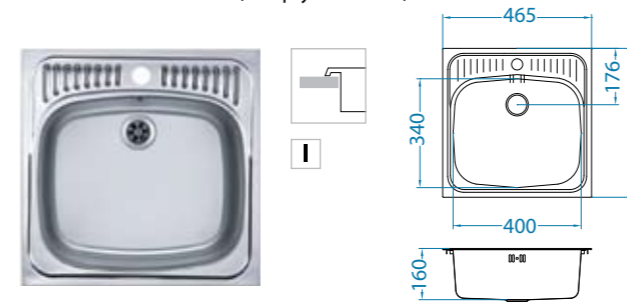

]]]

akcesoria dodatkowe

Syfon
1071241

w cenie

Koszyk
chromowany
1210002

49 zł

Kiedy myślimy o stalowym zlewozmywaku – w naszym umyśle powstaje klasyczny obraz i to jest właśnie Basic.

Basic 130 (z odpływem 1 1/2")