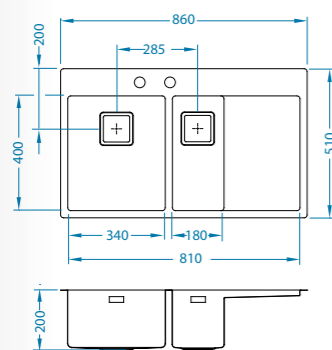

Stylux 60 FS POP-UP

podbudowa: 60 cm
wymiary: 860 x 500 mm
duża komora: 340 x 400 x 200 mm
mała komora: 180 x 400 x 200 mm
w komplecie syfon z kwadratowym
odpływem 3 1/2" i korkiem
automatycznym

Re	r10
hm	~~N~~
1	]]]

Satyna 1084295 -lewy / 1084296 - prawy
5 999 zł