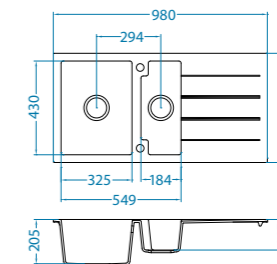

- 11 - biały 1054761 Re
- 14 - dalmata 1054762 ec
- 22 - piasek 1054763 27l
- 51 - beżowy 1067424 A
- 91 - czarny 1054767 IP
- 41 - rubin 1054764 ho
- 21 - cappuccino - metalik 1054771]]]
- 16 - popiel - metalik 1054769

podbudowa: 60 cm
odwracalny
wymiary: 980 x 500 mm

duża komora: 325 x 430 x 205 mm
mała komora: 184 x 430 x 145 mm
w komplecie syfon z odpływem 3 1/2" i korkiem automatycznym w dużej komorze

akcesoria dodatkowe

w cenie

79 zł

229 zł

359 zł

1 399 zł