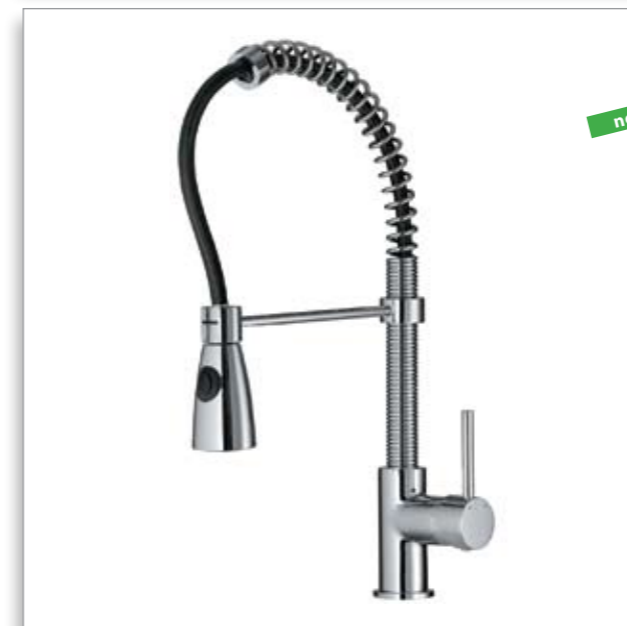

bateria wysokociśnieniowa z elastyczną wylewką

619 zł

Chrom
2070401