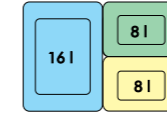

1016053 (16 l + 2 x 8 l)