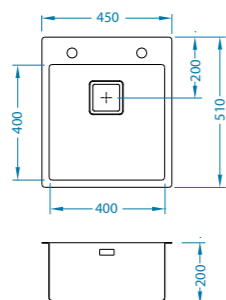

Deska kuchenna szkło hartowane
1070092 biała

179 zł

Stylux to nowa definicja zlewu.

Minimalizm i bezkompromisowa elegancja w sześciu odsłonach.

Stylux 10 FS POP-UP

podbudowa: 45 cm
wymiary: 450 x 500 mm

komora: 400 x 400 x 200 mm
w komplecie syfon z kwadratowym
odpływem 3 1/2" i korkiem
automatycznym