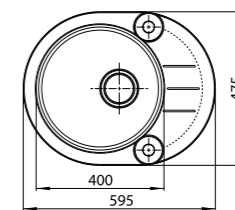

podbudowa: 45 cm
wymiary: 595 x 475 mm

komora: ø 400 x 160 mm
w komplecie syfon z odpływem 3 1/2" i korkiem automatycznym

- 11 - biały 1214011 Re
- 22 - piasek 1214022 ec
- 54 - brązowy 1214054 20l
- 55 - beżowy melaż 1214055 A
- 91 - czarny 1214091 IP

ho

]]]

akcesoria dodatkowe

w cenie

49 zł

799 zł