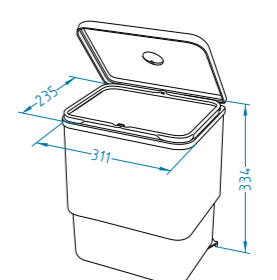

1 x 16 l 1015815

69 zł

2 x 8 l 1015816

79 zł

Pojemnik niebieski

16 l 1016137

39 zł

Pojemnik zielony

8 l 1039934

19 zł