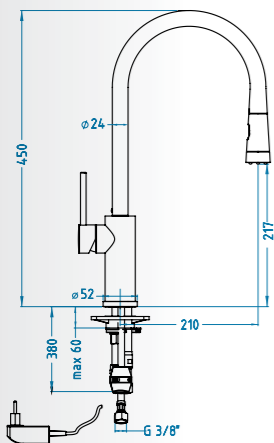

Baterie kuchenne Alveus to zaawansowane technologicznie nowoczesne urządzenia o zróżnicowanych wzorach w głównym nurcie światowego designu. Ich wydajność i trwałość zapewniamy 5 letnią gwarancją dla wszystkich modeli.

Vegas
chrom

bateria wysokociśnieniowa z wyciąganą wylewką i światłem diodowym

Chrom 1070103

2 999 zł