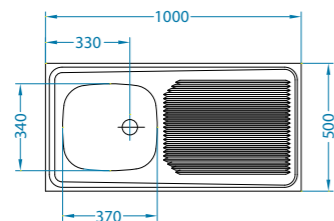

-  **Satyna** 1009078
369 zł
-  **Len** 1008957
459 zł

wersja specjal*

-  **Satyna** 1054358
249 zł
-  **Len** 1043046
329 zł

* wersja ekonomiczna

Compact 50

podbudowa: 50 cm
odwracalny
wymiary: 1000 x 500 mm
komora: 370 x 340 x 155 mm
w komplecie syfon z odpływem 1 1/2"