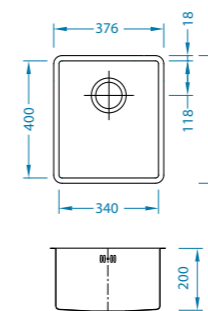

179 zł

Podstawka 450 mm (6 sztuk) 1080158

269 zł

Podstawka 300 mm (6 sztuk) 1080157

179 zł

Quadrix 20 U POP-UP

podbudowa: 40 cm
wymiary: 376 x 436 mm
komora: 340 x 400 x 200 mm

Re	r10
hm	N
1]]]