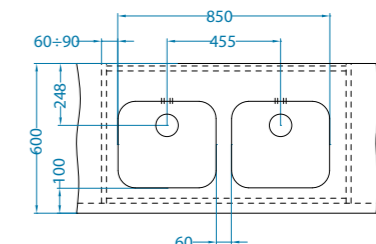

Variant 90-2x

syfon: 1047043
syfon POP-UP: 1077134

Syfon podwójny 1047043

129 zł

Syfon podwójny POP-UP 1077134

179 zł

Syfon podwójny 1057765

129 zł

Syfon podwójny POP-UP 1079273

179 zł