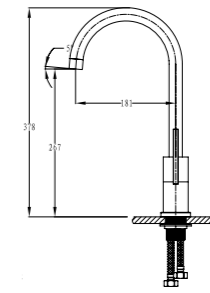

Reval
chrom
bateria wysokociśnieniowa

759 zł

Chrom
2070300