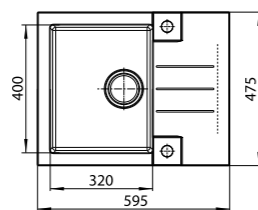

podbudowa: 45 cm
wymiary: 595 x 475 mm

komora: 320 x 400 x 160 mm
w komplecie syfon z odpływem 3 1/2" i korkiem automatycznym

- 11 - biały 1213011 Re
- 22 - piasek 1213022 ec
- 54 - brązowy 1213054 20l
- 55 - beżowy melaż 1213055 A
- 91 - czarny 1213091 IP

ho

]]]

akcesoria dodatkowe

w cenie

49 zł

799 zł