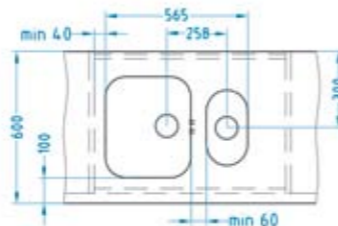

Variant 40+Variant 70

syfon: 1047043
syfon POP-UP: 1077134