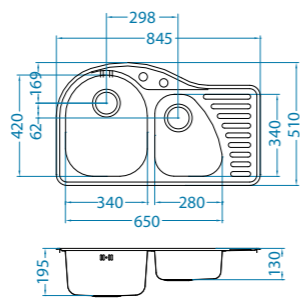

Re

uD

Lb

27l

af

N

0,8

]]]]

akcesoria dodatkowe

Syfon POP-UP
1077583

w cenie

Wkładka
stal satyna
1009017

w cenie

Deska kuchenna
drewno
1015398

129 zł

Koszyk
stal szlachetna
1015788

499 zł

Suszarka
stal szlachetna
1015773

159 zł

Dozownik
1016099

59 zł

podbudowa: 80 cm
wymiary: 845 x 510 mm

duża komora: 340 x 420 x 195 mm
mała komora: 280 x 340 x 130 mm
w komplecie syfon z odpływami 3 1/2" i korkiem automatycznym oraz wkładka

Satyna
1009186 - lewy, 1009342 - prawy
1 499 zł

Len
1009415 - lewy, 1009416 - prawy
1 699 zł

Mikrolen
1047673 - lewy, 1047678 - prawy
1 799 zł