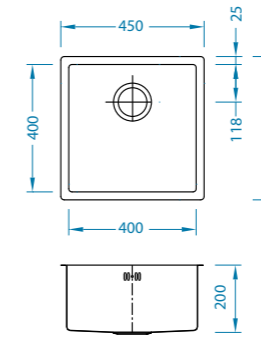

podbudowa: 40 cm
wymiary: 390 x 450 mm

komora: 340 x 400 x 200 mm
w komplecie odpływ 3 1/2" w kolorze zlewu, dodatkowo należy dokupić syfon wg kombinacji

- Satyna Złoto 1078574
  3 199 zł
- Satyna Antracyt 1078576
  3 199 zł

Re	r10
uD	~~N~~
hm	]]]
1	

podbudowa: 50 cm
wymiary: 450 x 450 mm

komora: 400 x 400 x 200 mm
w komplecie odpływ 3 1/2" w kolorze zlewu, dodatkowo należy dokupić syfon wg kombinacji

- Satyna Złoto 1078578
  3 299 zł
- Satyna Antracyt 1078579
  3 299 zł

Re	r10
uD	~~N~~
hm	]]]
1	

podbudowa: 60 cm
wymiary: 550 x 450 mm

komora: 500 x 400 x 200 mm
w komplecie odpływ 3 1/2" w kolorze zlewu, dodatkowo należy dokupić syfon wg kombinacji

- Satyna Złoto 1078580
  3 499 zł
- Satyna Antracyt 1078582
  3 499 zł

Re	r10
uD	~~N~~
hm	]]]
1	

Złoto, antracyt – zlewy wpuszczane

akcesoria dodatkowe do modeli Monarch - Quadrix

Odpływ w kolorze komory	Syfon pojedynczy bez odpływu 1068989	Syfon podwójny bez odpływu 1033153	Wkładka 1078594 Złoto 1078596 Antracyt	Deska kuchenna szkło Quadrix 20 1070077	Deska kuchenna szkło Quadrix 30 1068453	Deska kuchenna szkło Quadrix 50 1070079	Deska kuchenna drewno 1080029
w cenie	39 zł	59 zł	739 zł	219 zł	229 zł	239 zł	179 zł