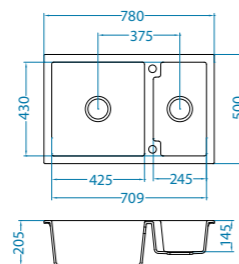

- 11 - biały 1054734 Re
- 14 - dalmata 1054735 ec
- 22 - piasek 1054736 27l
- 51 - beżowy 1067422 A
- 91 - czarny 1054741 IP
- 41 - rubin 1054737 ho
- 21 - cappuccino - metalik 1054746]]]
- 16 - popiel - metalik 1054743

podbudowa: 80 cm
odwracalny
wymiary: 780 x 500 mm

duża komora: 425 x 430 x 205 mm
mała komora: 245 x 430 x 145 mm
w komplecie syfon z odpływem 3 1/2" i korkiem automatycznym w dużej komorze

akcesoria dodatkowe

w cenie

79 zł

1 399 zł