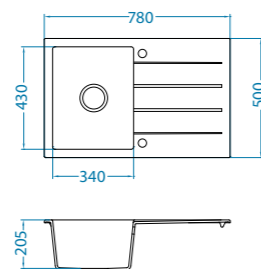

* na zamówienie, termin realizacji
4-6 tygodni

1 299 zł

ALVEUS
30
30 lat gwarancji

Cubo 30 POP-UP

podbudowa: 45 cm
odwracalny
wymiary: 780 x 500 mm
duża komora: 340 x 430 x 205 mm
w komplecie syfon z odpływem 3 1/2" i korkiem automatycznym