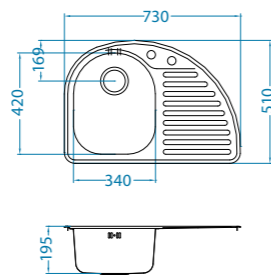

Re

uD

Lb

27l

af

~~N~~

0,8

]]]]

akcesoria dodatkowe

Syfon POP-UP
1074347

w cenie

Deska kuchenna
drewno
1015398

129 zł

Koszyk
stal szlachetna
1015788

499 zł

Suszarka
stal szlachetna
1015773

159 zł

Dozownik
1016099

59 zł

podbudowa: 50 cm
wymiary: 730 x 510 mm

komora: 340 x 420 x 195 mm
w komplecie syfon z odpływem 3 1/2" i korkiem automatycznym

Satyna
1009182 - lewy, 1009338 - prawy

1 099 zł

Len
1009407 - lewy, 1009408 - prawy

1 199 zł