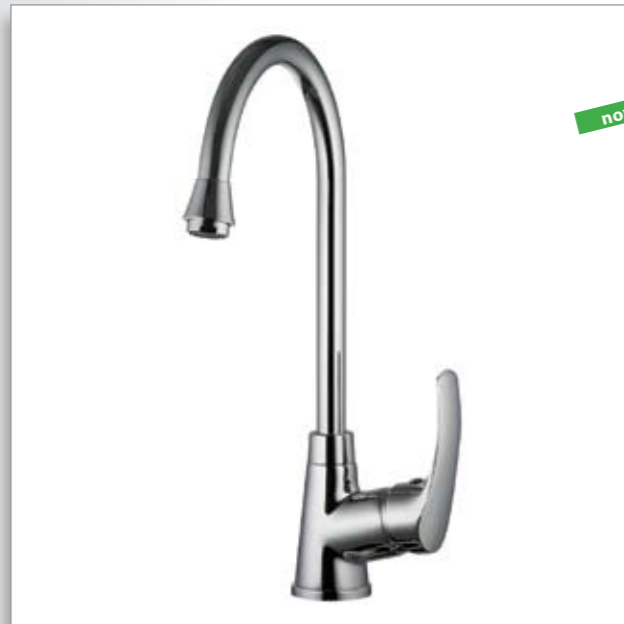

599 zł

Chrom
2070405

nowości

Cortina
chrom
bateria wysokociśnieniowa

239 zł

Chrom
2070404

Mura - PS
chrom
bateria wysokociśnieniowa
z wyciąganą wylewką

499 zł