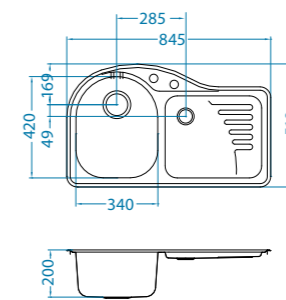

Re

uD

Lb

27I

af

~~N~~

0,8

]]]]

podbudowa: 60 cm
tylko lewy
wymiary: 845 x 510 mm

komora: 340 x 420 x 200 mm
w komplecie syfon z odpływem 3 1/2" i korkiem automatycznym

akcesoria dodatkowe

Syfon POP-UP
1078190

w cenie

Deska kuchenna
drewno
1015398

129 zł

Koszyk
stal szlachetna
1015788

499 zł

kolory: 11, 14, 22, 51, 91, 41

1 199 zł

kolory metalik: 21, 16

1 299 zł

11 - biały 1067435		Re
* 14 - dalmata 1067436		uD
22 - piasek 1067437		ec
* 51 - beżowy 1067434		A
91 - czarny 1067439		IP
* 41 - rubin 1067438		ho
* 21 - cappuccino - metalik 1067442		29I
16 - popiel - metalik 1067440		]]]]

* na zamówienie, termin realizacji 4-6 tygodni

Stal szlachetna i Algranit – zlewy wpuszczane