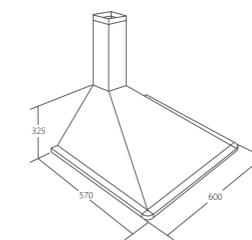

Alveus Bandai

szerokość: 60 cm
sterowanie: przyciski
wydajność: 420 m³/h
poziom hałas: 52 dB
oświetlenie: halogen 2x 35W

- **Biały 1301861**
  189 zł
- **Brązowy 1301862**
  189 zł