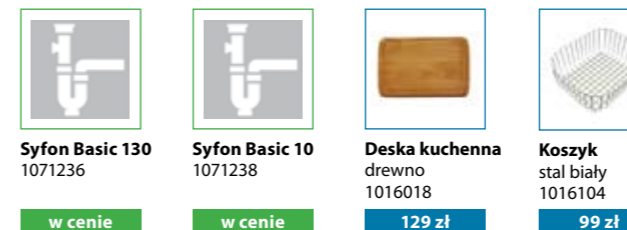

akcesoria dodatkowe do 130, 10

Syfon Basic 130
1071236

w cenie

Syfon Basic 10
1071238

w cenie

Deska kuchenna
drewno
1016018

129 zł

Koszyk
stal biały
1016104

99 zł