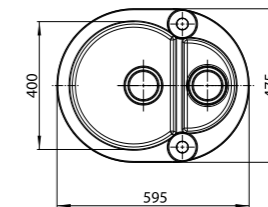

akcesoria dodatkowe

Syfon POP-UP
1082737

w cenie

Koszyk chromowany
1210001

49 zł

899 zł

Roll 80

podbudowa: 60 cm
wymiary: 595 x 475 mm