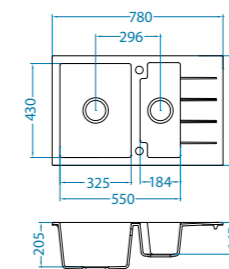

* na zamówienie, termin realizacji
4-6 tygodni

1 199 zł

ALVEUS
30
30 lat gwarancji

Cubo 40 POP-UP

podbudowa: 60 cm
odwracalny
wymiary: 780 x 500 mm
duża komora: 325 x 430 x 205 mm
mała komora: 184 x 430 x 145 mm
w komplecie syfon z odpływami 3 1/2" i korkiem automatycznym w dużej komorze