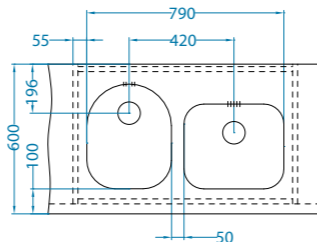

podbudowa: 90 cm

Variant 10+Variant 50 (60)

syfon: 1047043
syfon POP-UP: 1077134

Variant 20-2x

syfon: 1047043
syfon POP-UP: 1077134

Variant 30+Variant 40

syfon: 1047043
syfon POP-UP: 1077134

podbudowa: 90 cm