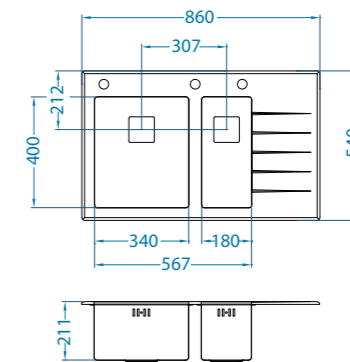

~~N~~

ho

]]]

ALVEUS
30
30 lat gwarancji

Crystalix 20 POP-UP

podbudowa: 80 cm
komory z lewej lub prawej strony
wymiary: 860 x 540 mm

duża komora: 340 x 400 x 211 mm
mała komora: 180 x 400 x 211 mm
w komplecie syfon z kwadratowymi
odpływami 3 1/2" i korkiem automatycznym
w dużej komorze, wkładka i dozownik