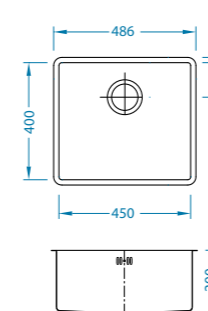

Satyna 1064343
1 399 zł

Quadrix 30 U POP-UP

podbudowa: 50 cm
wymiary: 436 x 436 mm
komora: 400 x 400 x 200 mm

Re	r10
hm	N
1]]]

Satyna 1064344
1 499 zł

Quadrix 40 U POP-UP

podbudowa: 60 cm
wymiary: 486 x 436 mm
komora: 450 x 400 x 200 mm