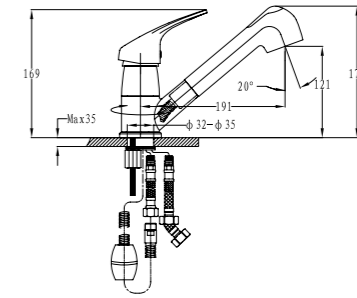

Bora Bora x
chrom/kolor
bateria wysokociśnieniowa
z wyciąganą wylewką

499 zł

51 – beżowy
2070263

91 – czarny
2070260