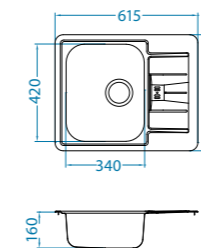

podbudowa: 45 cm
wymiary: 860 x 500 mm
komora: 340 x 420 x 160 mm
w komplecie syfon z odpływem 3 1/2"

- **Satyna Złoto 1068988**
  1 999 zł
- **Satyna Miedź 1068985**
  1 999 zł
- **Satyna Antracyt 1078569**
  1 999 zł

- ☒ Re ☐ eL
- ☐ uD ☒ N
- ☐ 22l ☐ 11l
- ☐ af

Monarch - Line 60