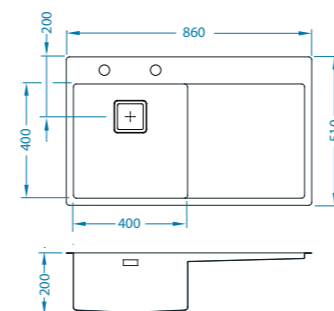

Stylux 50 FS POP-UP

podbudowa: 45 cm
wymiary: 860 x 500 mm

komora: 400 x 400 x 200 mm
w komplecie syfon z kwadratowym
odpływem 3 1/2" i korkiem
automatycznym

Re	r10
hm	~~N~~
1	]]]

Satyna 1084293 - lewy / 1084294 - prawy
4 199 zł

Stal szlachetna – zlewy wpuszczane