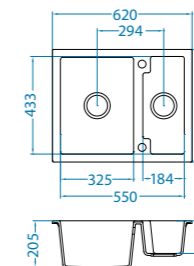

* na zamówienie, termin realizacji
4-6 tygodni

999 zł

ALVEUS
30
30 lat gwarancji

Cubo 20 POP-UP

podbudowa: 60 cm

odwracalny

wymiary: 620 x 500 mm

duża komora: 325 x 433 x 205 mm
mała komora: 184 x 433 x 145 mm
w komplecie syfon z odpływem 3 1/2" i korkiem automatycznym w dużej komorze