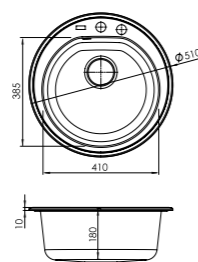

podbudowa: 45 cm
wymiary: $\varnothing$ 510 mm
komora: 410 x 385 x 180 mm
w komplecie syfon z odpływem 3 1/2" i korkiem automatycznym

Re

A

ec

IP

ho

]]]

akcesoria dodatkowe

Syfon POP-UP
1075474

w cenie

Koszyk chromowany
1210002

49 zł

51 – beżowy
1111051

91 – czarny
1111091

749 zł

I

ALVEUS
30
30 lat gwarancji