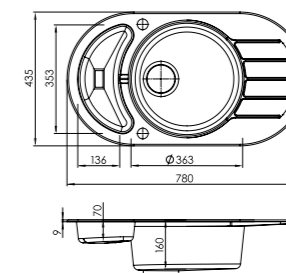

podbudowa: 60 cm
wymiary: 780 x 435 mm
komora: Ø 363 x 160 mm
mała komora: 136 x 353 x 70 mm
w komplecie syfon z odpływem 3 1/2" i korkiem automatycznym

51 – beżowy
1115051

91 – czarny
1115091

999 zł

Re

A

ec

IP

ho

]]]

akcesoria dodatkowe

Syfon POP-UP
1075475

w cenie

Koszyk
chromowany
1210002

49 zł

ALVEUS
30
30 lat gwarancji