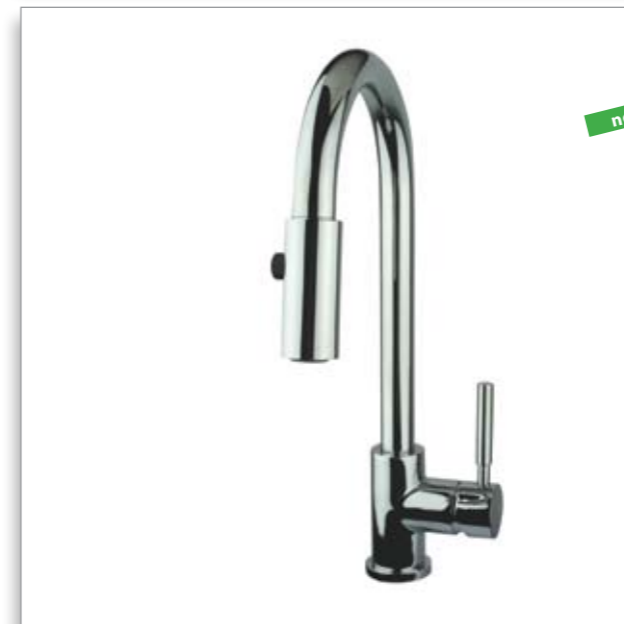

nowość!

629 zł

Chrom
2070305