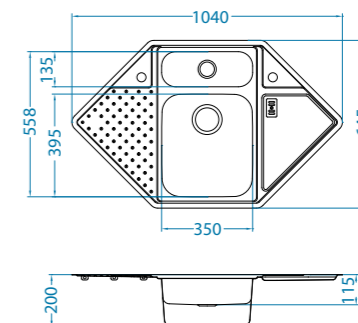

podbudowa: narożna 90 cm
wymiary: 1040 x 645 mm

duża komora: 395 x 350 x 200 mm
mała komora: 135 x 350 x 115 mm
w komplecie syfon z odpływem 3 1/2" i korkiem automatycznym w dużej komorze, wkładka i deska kuchenna

Satyna 1061277

3 499 zł

- Re
- uD
- 27l
- 1
- af
- ~~N~~
- ho
-]]]

Stal szlachetna – zlewy wpuszczane

akcesoria dodatkowe

Syfon POP-UP
1079441

w cenie

Wkładka
stal satyna
1058171

w cenie

Deska kuchenna
drewno
1046525

w cenie

Dozownik
1016099

w cenie