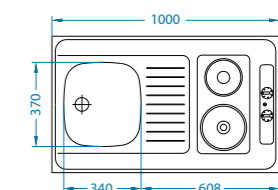

Weekend Electra

Kuchenka jest wyposażona w uszczelkę i klamry mocujące.

wymiary: 380 x 440 x 38 mm
 napięcie: 230V/50 Hz
 moc: 2450 W
 kabel: 1,5 m

Satyna 1008868

749 zł

Combi Electra 100

W szafce pod kuchenką można umieścić lodówkę lub zmywarkę do naczyń.