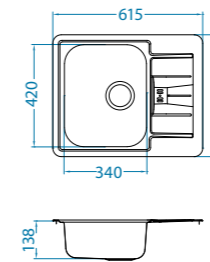

podbudowa: 60 cm
odwracalny
wymiary: 615 x 500 mm
duża komora: 340 x 420 x 138 mm
mała komora: 148 x 300 x 70 mm
w komplecie syfon z odpływami 3 1/2"

- **Satyna 1082435**
  449 zł
- **Len 1082437**
  499 zł

*zamów wykonanie otworów
w Alveus

akcesoria dodatkowe do modeli Line

- **Syfon 1082237**
  w cenie
- **Odpływ POP-UP 1082401**
  49 zł
- **Deska kuchenna szkło hartowane 1063063**
  149 zł
- **Wkładka stal szlachetna 1062602**
  189 zł
- **Ociekacz stal szlachetna 1062605**
  129 zł
- **Tacka stal szlachetna 1062607**
  89 zł
- **Duża deska drewno 1064565**
  129 zł
- **Mała deska drewno 1064566**
  69 zł

podbudowa: 45 cm,
50 cm POP-UP
odwracalny
wymiary: 615 x 500 mm
komora: 340 x 420 x 138 mm
w komplecie syfon z odpływem 3 1/2"

- **Satyna 1082438**
  399 zł
- **Len 1082439**
  449 zł

*zamów wykonanie otworów
w Alveus

akcesoria dodatkowe do modeli Line

- **Syfon 1071239**
  w cenie
- **Odpływ POP-UP 1082401**
  49 zł
- **Deska kuchenna szkło hartowane 1063063**
  149 zł
- **Wkładka stal szlachetna 1062602**
  189 zł
- **Ociekacz stal szlachetna 1062605**
  129 zł
- **Tacka stal szlachetna 1062607**
  89 zł
- **Duża deska drewno 1064565**
  129 zł
- **Mała deska drewno 1064566**
  69 zł