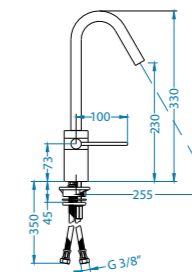

Lago
chrom

bateria wysokociśnieniowa

1 999 zł

Chrom
1060435