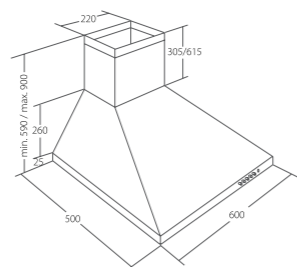

Alveus Langila

szerokość: 60 cm
sterowanie: przyciski
wydajność: 420 m³/h
poziom hałas: 52 dB
oświetlenie: halogen 2x 35W
2 filtry węglowe 1300001

- **Satyna 1301460**
  549 zł