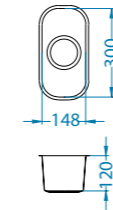

Monarch - Variant 110

U