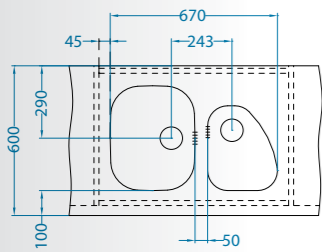

Propozycje konfiguracji komór Variant 10-110 w zabudowie : U

podbudowa: 80 cm

Variant 20+Variant 50 (60)

syfon: 1047043
syfon POP-UP: 1077134