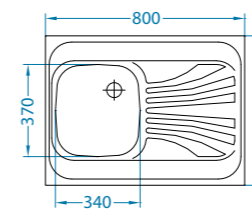

Classic 30

podbudowa: 40 cm
wymiary: 800 x 600 mm
komora: 340 x 370 x 155 mm
w komplecie syfon z odpływem 1 1/2"

- **Satyna** 1009076-lewy/1009077-prawy
  349 zł
- **Len** 1008955-lewy/1008956-prawy
  399 zł

wersja specjal*

- **Satyna** 1009328-lewy/1009329-prawy
  209 zł
- **Len** 1068682-lewy/1068683-prawy
  299 zł