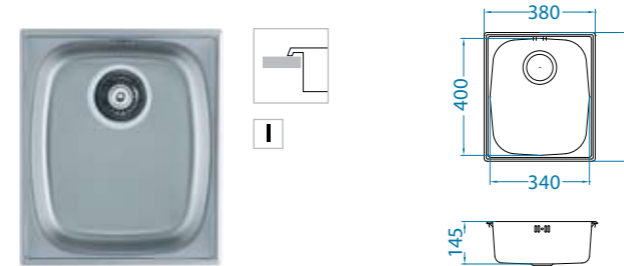

Basic 10 (z odpływem 3 1/2")

podbudowa: 40 cm
wymiary: 380 x 440 mm

komora: 340 x 400 x 145 mm

Satyna 1082195

269 zł

Len 1082196

319 zł