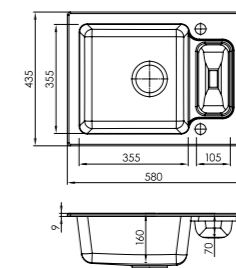

Re

A

ec

IP

ho

]]]

Re

A

ec

IP

ho

]]]

podbudowa: 60 cm
odwracalny
wymiary: 780 x 435 mm
duża komora: 355 x 355 x 160 mm
mała komora: 105 x 235 x 70 mm
w komplecie syfon z odpływem 3 1/2" i korkiem automatycznym

podbudowa: 60 cm
odwracalny
wymiary: 580 x 435 mm
duża komora: 355 x 355 x 160 mm
mała komora: 105 x 235 x 70 mm
w komplecie syfon z odpływem 3 1/2" i korkiem automatycznym

akcesoria dodatkowe

Syfon POP-UP
1075475

w cenie

Koszyk
chromowany
1210001

49 zł

51 – beżowy
1117051

91 – czarny
1117091

949 zł

ALVEUS
30
30 lat gwarancji

akcesoria dodatkowe

Syfon POP-UP
1075475

w cenie

Koszyk
chromowany
1210001

49 zł

51 – beżowy
1118051

91 – czarny
1118091

849 zł

ALVEUS
30
30 lat gwarancji