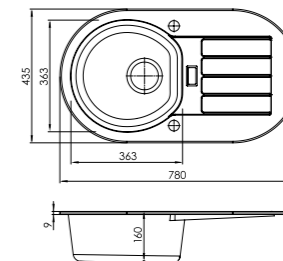

849 zł

ALVEUS
30
30 lat gwarancji

Niagara 40 POP-UP

podbudowa: 45 cm
odwracalny
wymiary: 780 x 435 mm
komora: 363 x 363 x 160 mm
w komplecie syfon z odpływem 3/2" i korkiem automatycznym

- Re
- A
- ec
- IP
- ho
-]]]