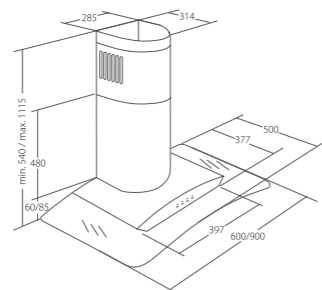

Alveus Telica

szerokość: 90/60 cm
sterowanie: przyciski
wydajność: 420 m³/h
poziom hałas: 52 dB
oświetlenie: halogen 2x 35W
2 filtry węglowe 1300001

90 Satyna szkło 1300890

1 399 zł

60 Satyna szkło 1300860

1 299 zł