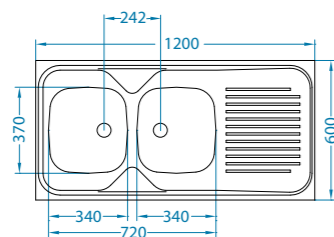

podbudowa: 80 cm
wymiary: 1200 x 600 mm
komory: 340 x 370 x 155 mm
w komplecie syfon z odpływami 1 1/2"

- **Satyna** 1009084-lewy/1009085-prawy
  549 zł
- **Len** 1009422-lewy/1009423-prawy
  599 zł

akcesoria dodatkowe do wszystkich modeli Classic

Syfon
pojedynczy
1071236

w cenie

Syfon
podwójny
1071240

w cenie

Deska kuchenna
drewno
1016018

129 zł

Koszyk
stal biały
1016098

99 zł

Dozownik
1016099

59 zł