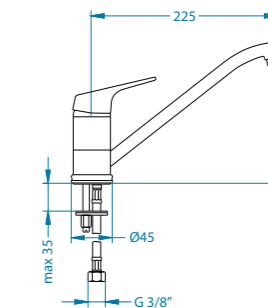

AM 30
kolor
bateria wysokociśnieniowa

499 zł

11 – biały 1056050 *	14 – dalmata 1056051 *	22 – piasek 1056052	51 – beżowy 1067332 *
91 – czarny 1056057	41 – rubin 1056053 *	21 – cappuccino- metalik 1056061	16 – popiel- metalik 1056059 *

* na zamówienie, termin realizacji 4-6 tygodni