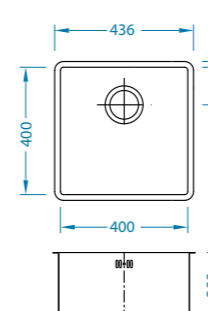

Quadrix 30 U POP-UP

podbudowa: 50 cm
wymiary: 436 x 436 mm
komora: 400 x 400 x 200 mm

Re	r10
hm	~~N~~
1	]]]

Satyna 1064344
1 499 zł