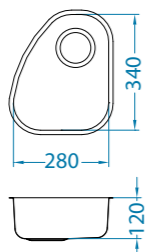

Variant 60

Satyna 1009393
249 zł