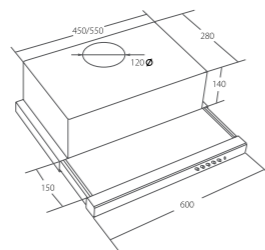

Alveus Semeru

szerokość: 60 cm
sterowanie: przyciski
wydajność: 400 m³/h
poziom hałas: 48 dB
oświetlenie: 1x 25W
1 filtr węglowy 1300001

- **Satyna 1301560**
  419 zł