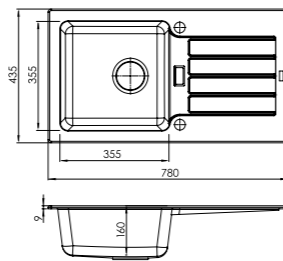

91 – czarny
1102091

749 zł

I

ALVEUS
30
30 lat gwarancji

Niagara 30 POP-UP

podbudowa: 45 cm
odwracalny
wymiary: 780 x 435 mm
komora: 355 x 355 x 160 mm
w komplecie syfon z odpływem 3/2" i korkiem automatycznym