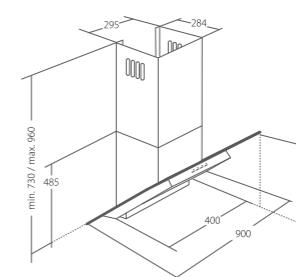

Alveus Vilarca pilot w cenie

szerokość: 90 cm

sterowanie: elektroniczne
wydajność: 650 m³/h
poziom hałas: 54 dB
oświetlenie: halogen 2x 35W
2 filtry węglowe 1300002

Satyna czarne szkło 1300490
1 699 zł