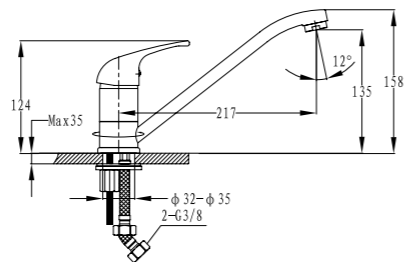

Koral
chrom/kolor
bateria wysokociśnieniowa

269 zł

50 – jasny beż
Alvestone
2070250