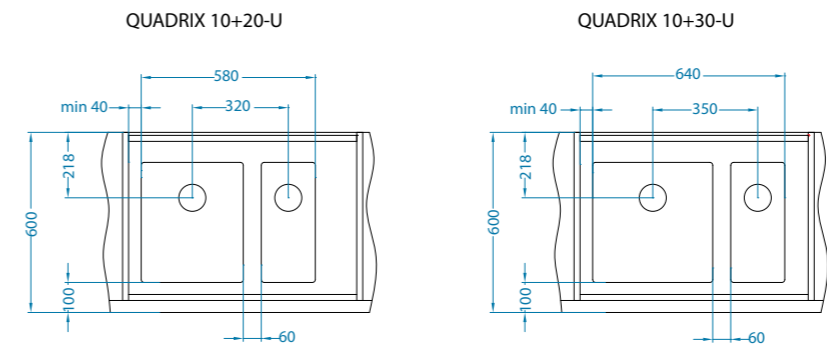

podbudowa: 80 cm