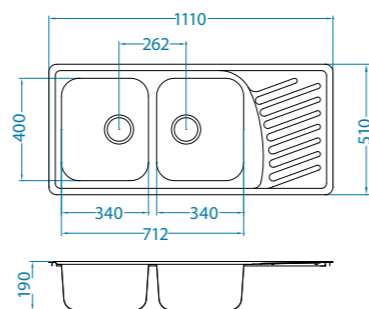

podbudowa: 80 cm
odwracalny
wymiary: 1110 x 510 mm
komory: 340 x 400 x 190 mm
w komplecie syfon z odpływami 3 1/2"

Satyna 1009386
999 zł

Len 1009387
1 199 zł

- Re
- 25l
- af
- ~~N~~
-]]]