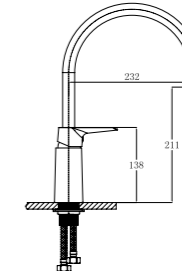

Laura
chrom/kolor
bateria wysokociśnieniowa

549 zł

51 - beżowy
2070371

91 - czarny
2070368