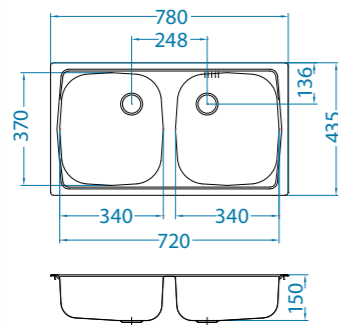

podbudowa: 80 cm
wymiary: 780 x 435 mm
komory: 340 x 370 x 150 mm
w komplecie syfon z odpływami 1 1/2"

- **Satyna 1039144**
  299 zł
- **Len 1039145**
  349 zł

akcesoria dodatkowe do 160

- **Syfon 1 1/2'' podwójny**
  1071240
  w cenie
- **Syfon 3 1/2'' podwójny**
  1071241
  w cenie
- **Deska kuchenna drewno**
  1016018
  129 zł
- **Koszyk stal biały**
  1016098
  99 zł
- **Koszyk chromowany**
  1210001
  49 zł

podbudowa: 80 cm
wymiary: 780 x 435 mm
komory: 340 x 370 x 150 mm
w komplecie syfon z odpływami 3 1/2"

- **Satyna 1049232**
  349 zł
- **Len 1049434**
  399 zł

- **Satyna 1009158**
  239 zł
- **Len 1009298**
  289 zł

podbudowa: 45 cm
odwracalny
wymiary: 780 x 435 mm
komora: 362 x 356 x 155 mm
w komplecie syfon z odpływem 1 1/2" lub 3 1/2"

- **Satyna 1037766**
  279 zł
- **Len 1037868**
  339 zł

akcesoria dodatkowe do 150

- **Syfon 1 1/2'' pojedynczy**
  1071237
  w cenie
- **Syfon 3 1/2'' pojedynczy**
  1071239
  w cenie
- **Koszyk chromowany**
  1210001
  49 zł