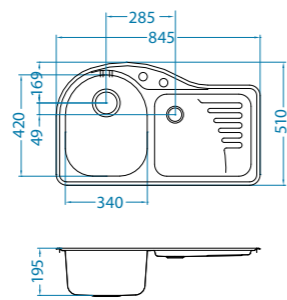

Re

uD

Lb

27I

af

~~N~~

0,8

]]]]

podbudowa: 60 cm
wymiary: 845 x 510 mm

komora: 340 x 420 x 195 mm
w komplecie syfon z odpływem 3 1/2" i korkiem automatycznym

Satyna
1009185 - lewy, 1009341 - prawy
1 199 zł

Len
1009413 - lewy, 1009414 - prawy
1 299 zł

akcesoria dodatkowe

Syfon POP-UP
1078190

w cenie

Deska kuchenna
drewno
1015398

129 zł

Koszyk
stal szlachetna
1015788

499 zł

Suszarka
stal satyna
1015773

159 zł

Dozownik
1016099

59 zł