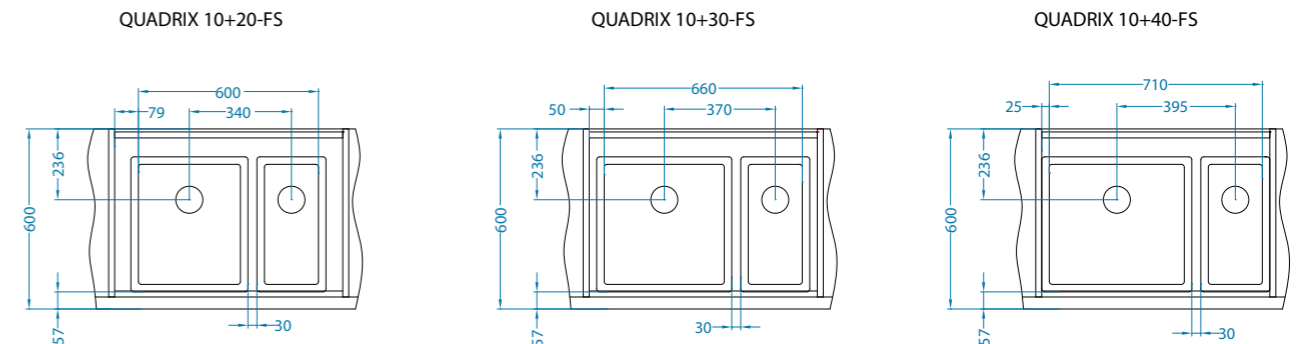

podbudowa: 80 cm