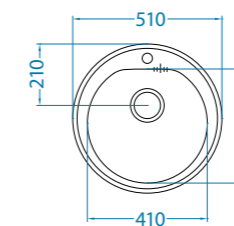

Syfon
1071238

w cenie

Koszyk
biały
1016102

99 zł

Deska kuchenna
drewno
1016101

129 zł

akcesoria dodatkowe

Syfon
1071238