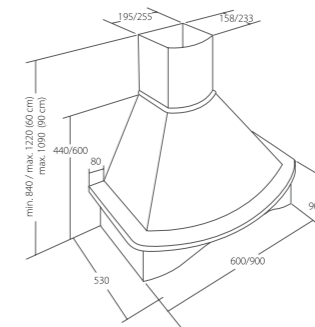

1 299 zł

60 Satyna 1301060

999 zł

Alveus Hierro

szerokość: 90/60 cm
sterowanie: suwaki
wydajność: 420 m³/h
poziom hałas: 52 dB
oświetlenie: halogen 2x 25W
2 filtry węglowe 1300001

90 Kremowy 1301190

1 499 zł