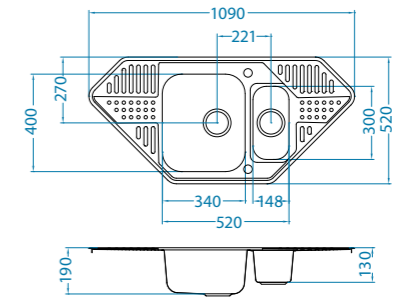

Pixel 60 POP-UP

podbudowa: 60 cm, narożna 90 cm
wymiary: 1090 x 520 mm

duża komora: 340 x 400 x 190 mm
mała komora: 148 x 300 x 130 mm
w komplecie syfon z odpływem 3 1/2" i korkiem automatycznym w dużej komorze oraz wkładka