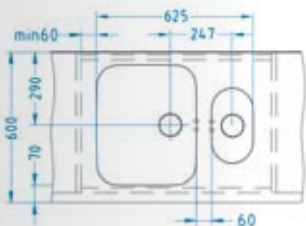

Variant 10+Variant 70

syfon: 1047043
syfon POP-UP: 1077134