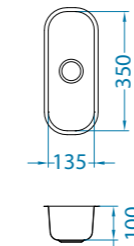

Variant 100

podbudowa: 40 cm
wymiary: 155 x 370 mm
komora: 135 x 350 x 100 mm

Satyna 1053911

299 zł