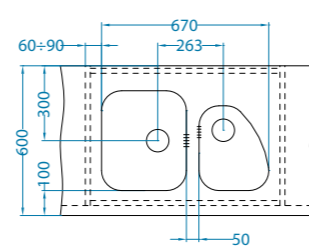

podbudowa: 80 cm

Variant 20+Variant 50 (60)

syfon: 1047043
syfon POP-UP: 1077134

Variant 30+Variant 50 (60)

syfon: 1047043
syfon POP-UP: 1077134

Variant 40+Variant 50 (60)

syfon: 1047043
syfon POP-UP: 1077134