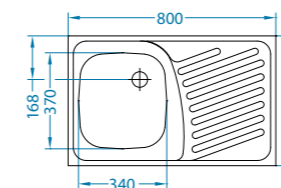

129 zł

Koszyk stal biały
1016098

99 zł

Dozownik
1016099

59 zł

Compact 10

podbudowa: 40 cm
wymiary: 800 x 500 mm
komora: 340 x 370 x 155 mm
w komplecie syfon z odpływem 1 1/2"

Satyna 1009426-lewy/1009427-prawy