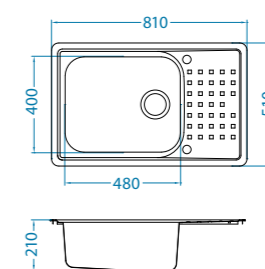

~~N~~

]]]

Praktik 40 POP-UP

podbudowa: 60 cm
odwracalny
wymiary: 810 x 510 mm
komora: 480 x 400 x 210 mm
w komplecie syfon z odpływem 3 1/2" i korkiem automatycznym

I

Satyna 1009359
1 299 zł

Re

uD