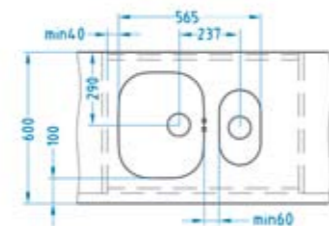

Variant 20+Variant 70

syfon: 1047043
syfon POP-UP: 1077134