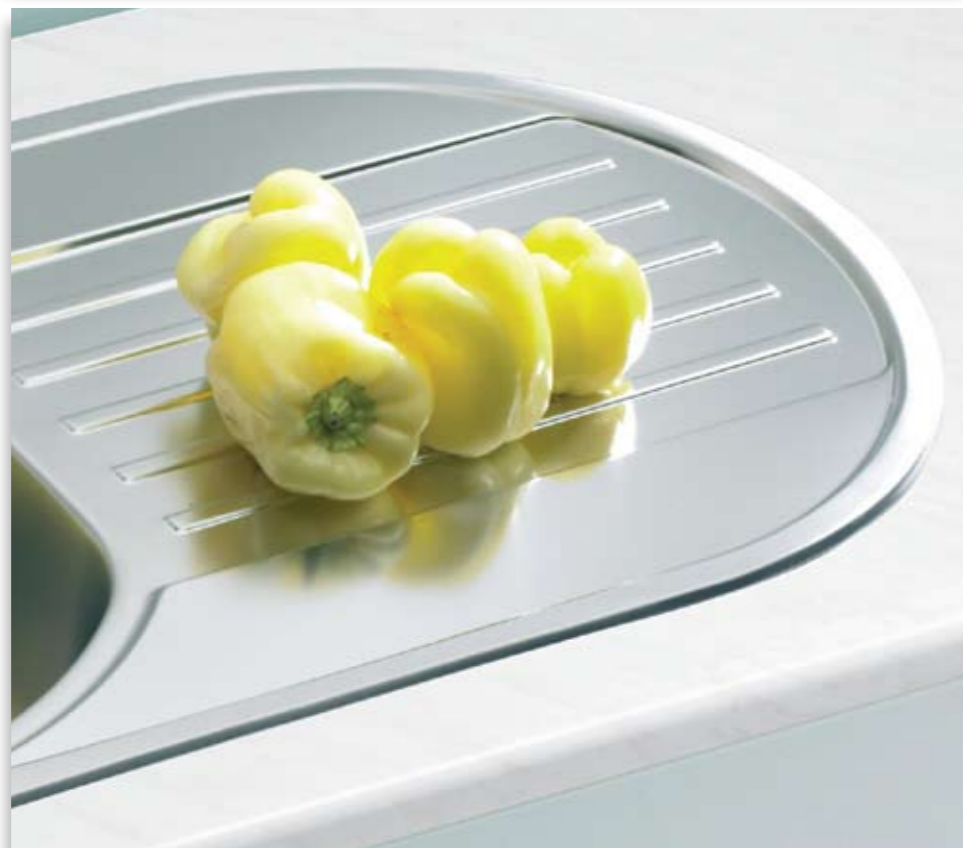

Form. Cztery litery i cztery modele, ale pięć komór i tylko jeden ociekacz.
W pełnej formie. To jeden z naszych ulubionych zlewozmywaków z ociekaczem.
Układamy papryczki na pięciolini i wszystko gra.

akcesoria dodatkowe

Syfon
1071238

w cenie

Koszyk
biały
1016102

99 zł

Deska kuchenna
drewno
1016101

129 zł

akcesoria dodatkowe

Syfon
1071238

w cenie

Koszyk
chromowany
1210002

49 zł

Deska kuchenna
drewno
1079588

129 zł

podbudowa: 45 cm
wymiary: ø 450 mm

komora: ø 385 x 155 mm
w komplecie syfon z odpływem 3 1/2"

Satyna 1084837

269 zł

Len 1084838

319 zł

Re

18l

af

N

]]]]

podbudowa: 45 cm
wymiary: ø 510 mm

komora: 410 x 390 x 185 mm
w komplecie syfon z odpływem 3 1/2"

Satyna 1065164

289 zł

Len 1065169

339 zł

Re

22l

N

]]]]