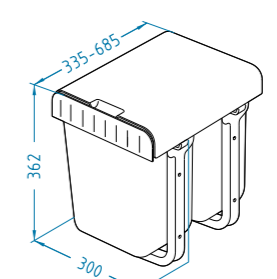

1 x 16 l 1015783

199 zł

2 x 8 l 1015784

199 zł