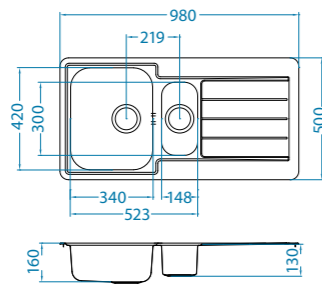

podbudowa: 60 cm
wymiary: 980 x 500 mm
duża komora: 340 x 420 x 160 mm
mała komora: 148 x 300 x 130 mm
w komplecie syfon z odpływami 3 1/2"

- **Satyna 1064282**
  699 zł
- **Len 1064284**
  749 zł

*zamów wykonanie otworów w Alveus

Dostępne również w wersji FS

- ☒ Re
- ☐ eL
- ☐ 22l
- ☒ N
- ☐ af
- ☐]]]