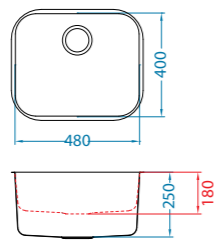

podbudowa: 60 cm
wymiary: 500 x 420 mm
komora: 480 x 400 x 180 mm
lub 250 mm głębokości

U

- **Satyna 1042481 (180 mm)**
  749 zł
- **Satyna 1009252 (250 mm)**
  799 zł