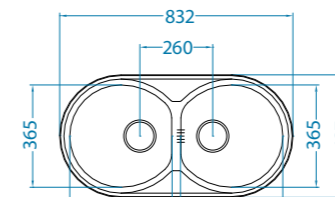

podbudowa: 80 cm
wymiary: 832 x 437 mm
komory: 365 x 365 x 155 mm
w komplecie syfon z odpływami 3 1/2"

Satyna 1060002
339 zł

Len 1060039
389 zł

Re

16l

af

~~N~~

]]]

akcesoria dodatkowe

Syfon
1071241

w cenie

Koszyk
chromowany
1210002

49 zł