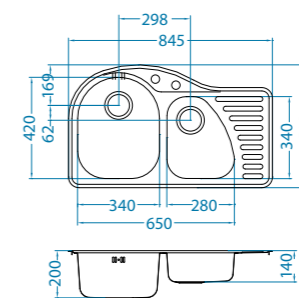

11 - biały
lewy - 1067519
prawy - 1067444

Re

* 14 - dalmata
lewy - 1067486
prawy - 1067445

uD

22 - piasek
lewy - 1067487
prawy - 1067446

ec

* 51 - beżowy
lewy - 1067518
prawy - 1067443

A

91 - czarny
lewy - 1067490
prawy - 1067448

IP

* 41 - rubin
lewy - 1067489
prawy - 1067447

ho

* 21 - cappuccino - metalik
lewy - 1067499
prawy - 1067450

29l

16 - popiel - metalik
lewy - 1067491
prawy - 1067449

]]]]

akcesoria dodatkowe

Syfon POP-UP
1077583

w cenie

Wkładka
stal satyna
1009017

w cenie

Deska kuchenna
drewno
1015398

129 zł

Koszyk
stal szlachetna
1015788

499 zł

Suszarka
stal szlachetna
1015773

159 zł

Dozownik
1016099

59 zł

podbudowa: 80 cm
wymiary: 845 x 510 mm

duża komora: 340 x 420 x 200 mm
mała komora: 280 x 340 x 140 mm
w komplecie syfon z odpływami 3 1/2" i korkiem automatycznym oraz wkładka

kolory: 11, 14, 22, 51, 91, 41

1 299 zł

kolory metalik: 21, 16

1 399 zł

* na zamówienie, termin realizacji 4-6 tygodni