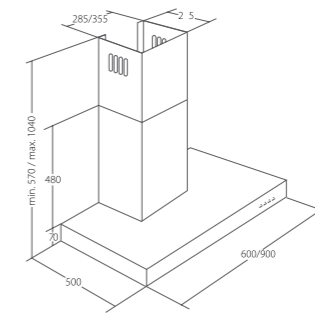

Alveus Pico

szerokość: 90/60 cm
sterowanie: przyciski
wydajność: 420 m³/h
poziom hałas: 52 dB
oświetlenie: halogen 2x 35W
2 filtry węglowe 1300001

90 Satyna 1301090

1 299 zł

60 Satyna 1301060

999 zł