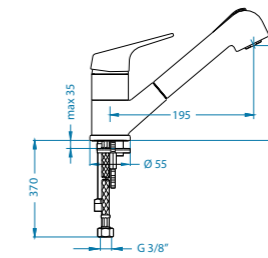

AM 20 - PS
kolor
bateria wysokociśnieniowa
z wyciąganą wylewką

599 zł

11 – biały 1056038 *	14 – dalmata 1056039 *	22 – piasek 1056040	51 – beżowy 1067327 *
91 – czarny 1056044	41 – rubin 1056041 *	21 – cappuccino- metalik 1056049	16 – popiel- metalik 1056046 *

* na zamówienie, termin realizacji 4-6 tygodni