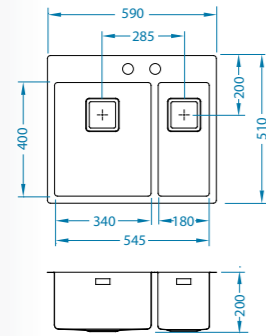

Stylux 20 FS POP-UP

podbudowa: 60 cm
wymiary: 590 x 500 mm
duża komora: 340 x 400 x 200 mm
mała komora: 180 x 400 x 200 mm
w komplecie syfon z kwadratowym
odpływem 3 1/2" i korkiem
automatycznym

Re	r10
hm	~~N~~
1	]]]

Satyna 1084279 - lewy / 1084280 - prawy
4 399 zł