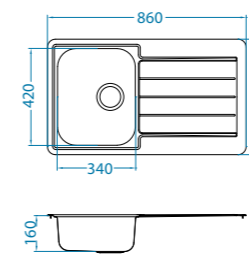

podbudowa: 60 cm
wymiary: 980 x 500 mm
duża komora: 340 x 420 x 160 mm
mała komora: 148 x 300 x 80 mm
w komplecie syfon z odpływami 3 1/2"

- **Satyna Złoto 1078566**
  2 499 zł
- **Satyna Miedź 1078567**
  2 499 zł
- **Satyna Antracyt 1078568**
  2 499 zł

- ☒ Re ☐ eL
- ☐ uD ☒ N
- ☐ 22l ☐ 11l
- ☐ af

akcesoria dodatkowe do modeli Monarch - Line

Syfon pojedynczy z odpływem w kolorze zlewu	Syfon podwójny z odpływem w kolorze zlewu	Deska kuchenna szkło hartowane 1063063	Wkładka 1069009 Złoto 1069008 Miedź 1078591 Antracite	Ociekacz 1069005 Złoto 1069004 Miedź 1078592 Antracite	Tacka 1069007 Złoto 1069006 Miedź 1078593 Antracite	Duża deska drewno 1064565	Mała deska drewno 1064566
w cenie	w cenie	149 zł	549 zł	489 zł	429 zł	129 zł	69 zł

Złoto, miedź, antracyt – zlewy wpuszczane

podbudowa: 45 cm
wymiary: 860 x 500 mm
komora: 340 x 420 x 160 mm
w komplecie syfon z odpływem 3 1/2"

- **Satyna Złoto 1068988**
  1 999 zł
- **Satyna Miedź 1068985**
  1 999 zł
- **Satyna Antracyt 1078569**
  1 999 zł

- ☒ Re ☐ eL
- ☐ uD ☒ N
- ☐ 22l ☐ 11l
- ☐ af

podbudowa: 45 cm
wymiary: 615 x 500 mm
komora: 340 x 420 x 160 mm
w komplecie syfon z odpływem 3 1/2"

- **Satyna Złoto 1069001**
  1 799 zł
- **Satyna Miedź 1068998**
  1 799 zł
- **Satyna Antracyt 1078537**
  1 799 zł

- ☒ Re ☐ eL
- ☐ uD ☒ N
- ☐ 22l ☐ 11l
- ☐ af