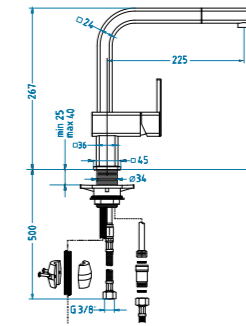

AM 60 - P
chrom/kolor
bateria wysokociśnieniowa
z wyciąganą wylewką

1 299 zł

22 - piasek
1070174

51 - beżowy
1070180

91 - czarny
1070176

21 - cappuccino-
metalik
1070179