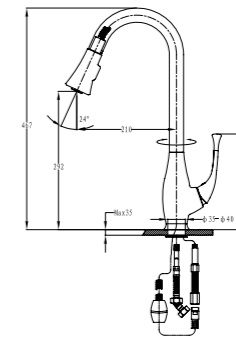

Arkin
chrom
bateria wysokociśnieniowa
z wyciąganą wylewką

759 zł

Chrom
2070306