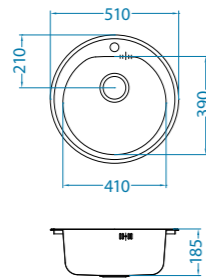

podbudowa: 45 cm
wymiary: Ø 510 mm
komora: 410 x 390 x 185 mm
w komplecie syfon z odpływem 3 1/2"

- **Satyna Złoto** 1070808
  1 499 zł
- **Satyna Miedź** 1070807
  1 499 zł
- **Satyna Antracyt** 1078583
  1 499 zł

Re ☒ ☐

uD ☐ ☒

22l ☐

akcesoria dodatkowe

Syfon
z odpływem
w kolorze zlewu

w cenie

Deska kuchenna
drewno
1079588

129 zł