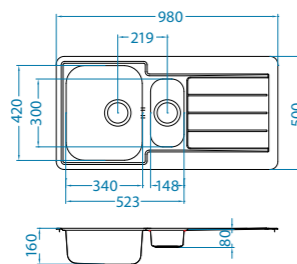

Monarch - Line 10

podbudowa: 60 cm
wymiary: 980 x 500 mm
duża komora: 340 x 420 x 160 mm
mała komora: 148 x 300 x 80 mm
w komplecie syfon z odpływami 3 1/2"

- Satyna Złoto 1078566**
2 499 zł
- Satyna Miedź 1078567**
2 499 zł
- Satyna Antracyt 1078568**
2 499 zł