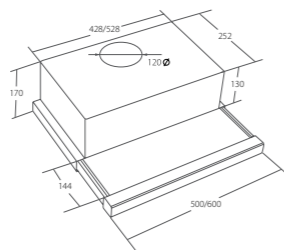

Alveus Semeru Eco

szerokość: 60 cm
sterowanie: suwaki
wydajność: 400 m³/h
poziom hałas: 48 dB
oświetlenie: 2x 25W
1 filtr węglowy 1300001

- **Satyna 1301660**
  349 zł
- **Biały 1301661**
  349 zł