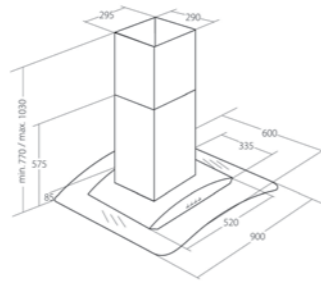

Alveus Orizaba Isla pilot w cenie

szerokość: 90 cm wyspowy
sterowanie: elektroniczne
wydajność: 650 m³/h
poziom hałas: 54 dB
oświetlenie: halogen 4x 35W
2 filtry węglowe 1300002

Satyna 1300590

2 199 zł

Alveus Amiata Isla pilot w cenie