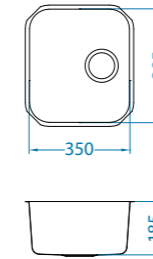

Variant 90

podbudowa: 45 cm
wymiary: 415 x 370 mm
komora: 395 x 350 x 185 mm

Satyna 1050642

899 zł