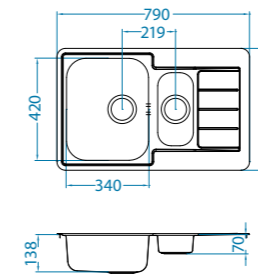

podbudowa: 60 cm
odwracalny
wymiary: 980 x 500 mm
duża komora: 340 x 420 x 138 mm
mała komora: 148 x 300 x 70 mm
w komplecie syfon z odpływami 3 1/2"

- **Satyna 1082440**
  549 zł
- **Len 1082451**
  589 zł

*zamów wykonanie otworów w Alveus

akcesoria dodatkowe do modeli Line

Syfon 1082237 w cenie	Odpływ POP-UP 1082401 49 zł	Deska kuchenna szkło hartowane 1063063 149 zł	Wkładka stal szlachetna 1062602 189 zł	Ociekacz stal szlachetna 1062605 129 zł	Tacka stal szlachetna 1062607 89 zł	Duża deska drewno 1064565 129 zł	Mała deska drewno 1064566 69 zł

podbudowa: 60 cm
odwracalny
wymiary: 790 x 500 mm
duża komora: 340 x 420 x 138 mm
mała komora: 148 x 300 x 70 mm
w komplecie syfon z odpływami 3 1/2"

- **Satyna 1082559**
  529 zł
- **Len 1082081**
  569 zł

*zamów wykonanie otworów w Alveus

akcesoria dodatkowe do modeli Line

Syfon 1082237 w cenie	Odpływ POP-UP 1082401 49 zł	Deska kuchenna szkło hartowane 1063063 149 zł	Wkładka stal szlachetna 1062602 189 zł	Ociekacz stal szlachetna 1062605 129 zł	Tacka stal szlachetna 1062607 89 zł	Duża deska drewno 1064565 129 zł	Mała deska drewno 1064566 69 zł