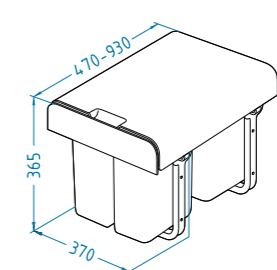

2 x 16 l 1015780

349 zł

2 x 8 l + 16 l 1015781

349 zł

4 x 8 l 1015782

349 zł