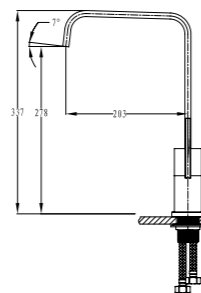

Klif
chrom
bateria wysokociśnieniowa

759 zł

Chrom
2070304