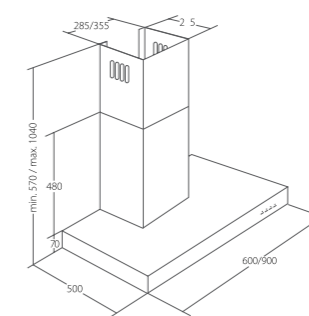

Alveus Otranto pilot w cenie

szerokość: 90 cm

sterowanie: panel dotykowy
wydajność: 650 m³/h
poziom hałas: 54 dB
oświetlenie: halogen 4x 35W
2 filtry węglowe 1300002

Satyna czarne szkło 1300390
2 299 zł