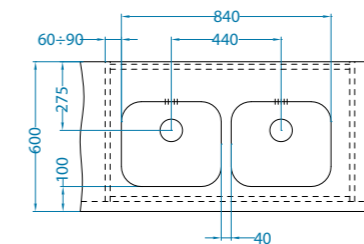

Variant 40-2x

syfon: 1047043
syfon POP-UP: 1077134

Variant 90-2x

syfon: 1047043
syfon POP-UP: 1077134

podbudowa: 100 cm

Variant 10+Variant 40

syfon: 1047043
syfon POP-UP: 1077134

Variant 40-2x