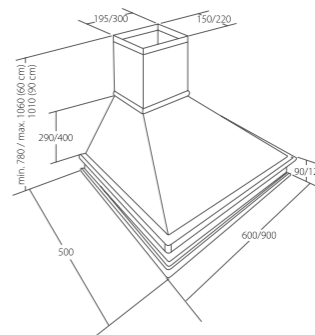

Alveus Hakone

szerokość: 90/60 cm
sterowanie: suwaki
wydajność: 420 m³/h
poziom hałas: 52 dB
oświetlenie: halogen 2x 25W
2 filtry węglowe 1300001

90 Kremowy 1301290

1 399 zł

60 Kremowy 1301260

1 299 zł