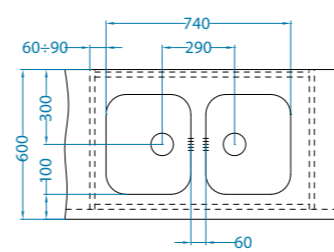

podbudowa: 90 cm

Variant 40-2x

syfon: 1047043
syfon POP-UP: 1077134