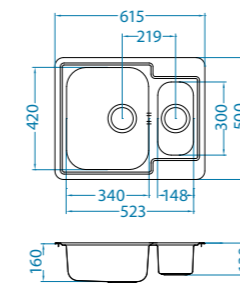

podbudowa: 60 cm
wymiary: 615 x 500 mm

duża komora: 340 x 420 x 160 mm
mała komora: 148 x 300 x 130 mm
w komplecie syfon z odpływami 3 1/2"

Satyna 1065677
649 zł

Len 1065694
699 zł

*zamów wykonanie otworów
w Alveus

Dostępne również w wersji FS