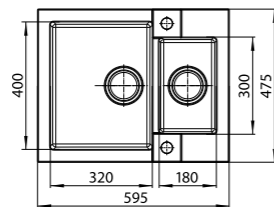

podbudowa: 60 cm
wymiary: 595 x 475 mm

duża komora: 320 x 400 x 160 mm
mała komora: 180 x 300 x 120 mm
w komplecie syfon z odpływami 3 1/2" i korkiem automatycznym w dużej komorze

- 11 - biały 1218011 Re
- 22 - piasek 1218022 ec
- 54 - brązowy 1218054 20l
- 55 - beżowy melaż 1218055 A
- 91 - czarny 1218091 IP
- ho
-]]]

akcesoria dodatkowe

Syfon POP-UP
1082737

w cenie

Koszyk chromowany
1210001

49 zł

899 zł