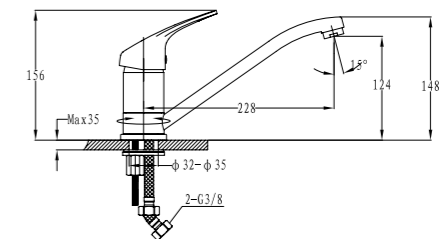

Rapa Nui x
chrom/kolor
bateria wysokociśnieniowa

289 zł

51 – beżowy
2070271

91 – czarny
2070268