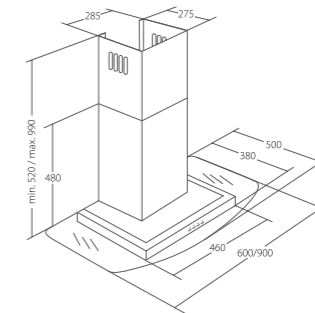

60 Satyna szkło 1300860

1 299 zł

Alveus Azuma

szerokość: 90/60 cm
sterowanie: przyciski
wydajność: 420 m³/h
poziom hałas: 52 dB
oświetlenie: halogen 2x 35W
2 filtry węglowe 1300001

90 Satyna szkło 1300990