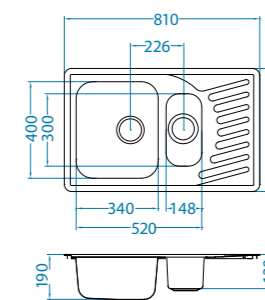

podbudowa: 60 cm
odwracalny
wymiary: 810 x 510 mm
duża komora: 340 x 400 x 190 mm
mała komora: 148 x 300 x 130 mm
w komplecie syfon z odpływami 3 1/2"
(i korkiem automatycznym w dużej komorze dla wariantów: Len i Mikrolen)