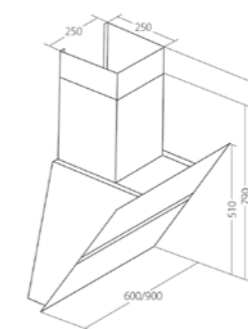

Alveus Bosfor pilot w cenie

szerokość: 90/60 cm

sterowanie: panel dotykowy
wydajność: 650 m³/h
poziom hałas: 54 dB
oświetlenie: halogen 2x 35W
2 filtry węglowe 1300002

90 Satyna czarne szkło 1300290
2 299 zł

60 Satyna czarne szkło 1300260
2 199 zł