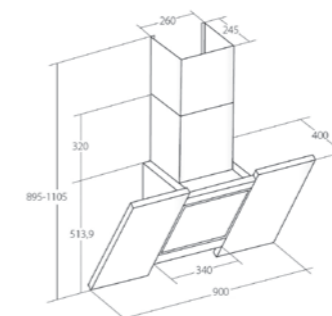

Alveus Colima pilot w cenie

szerokość: 90 cm

sterowanie: elektroniczne
wydajność: 650 m³/h
poziom hałas: 54 dB
oświetlenie: halogen 2x 35W
2 filtry węglowe 1300002

Satyna czarne szkło 1300190
2 099 zł