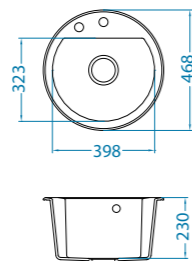

podbudowa: 45 cm

wymiary: Ø 468 mm

komora: 398 x 323 x 230 mm
w komplecie syfon z odpływem 3 1/2" i korkiem automatycznym

akcesoria dodatkowe

Syfon POP-UP
1077138

w cenie

Deska kuchenna
drewno
1059090

89 zł

- 11 - biały
  1054625 Re
- 14 - dalmata
  1054627 ec
- 22 - piasek
  1054628 27I
- 51 - beżowy
  1067418 A
- 91 - czarny
  1054633 IP
- 41 - rubin
  1054630 ho
- 21 - cappuccino - metalik
  1054638]]]
- 16 - popiel - metalik
  1054636

* na zamówienie, termin realizacji
4-6 tygodni

999 zł

ALVEUS
30
30 lat gwarancji