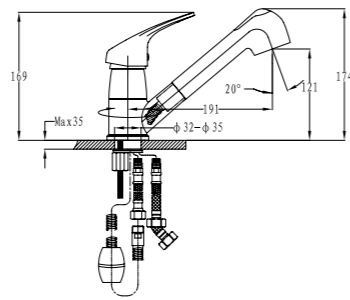

Bora Bora
kolor
bateria wysokociśnieniowa
z wyciąganą wylewką

499 zł

91 – czarny 2070160	22 – piasek 2070157	51 – beżowy 2070163
54 – brązowy 2070154 sierpień 2011	11 – biały 2070111 sierpień 2011	55 – beżowy- melanz 2070155 sierpień 2011