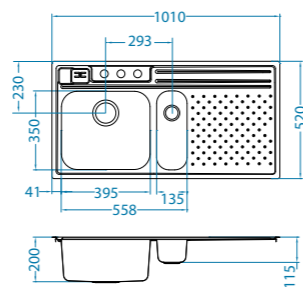

podbudowa: 60 cm
komora z lewej lub prawej strony
wymiary: 1010 x 520 mm

duża komora: 395 x 350 x 200 mm
mała komora: 135 x 350 x 115 mm
w komplecie syfon z odpływem 3 1/2" i korkiem automatycznym w dużej komorze, wkładka, deska kuchenna i dozownik

Satyna 1061273 - lewy / 1061274 - prawy

2 999 zł

- Re
- uD
- 27l
- 1
- af
- ~~N~~
- ho
-]]]