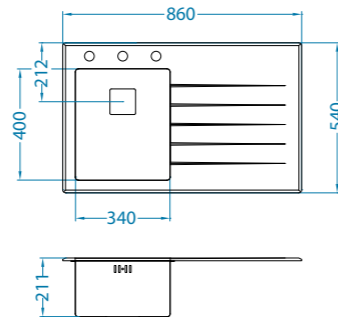

podbudowa: 40 cm
komora z lewej lub prawej strony
wymiary: 860 x 540 mm

komora: 340 x 400 x 211 mm
w komplecie syfon z kwadratowym
odpływem 3 1/2" i korkiem automatycznym,
wkładka i dozownik

Satyna - Czarny
1070309 - lewy
1070312 - prawy

Satyna - Biały
1070310 - lewy
1070313 - prawy

4 699 zł

Re

uD

26l

1

r10

~~N~~

ho

]]]

ALVEUS
30
30 lat gwarancji