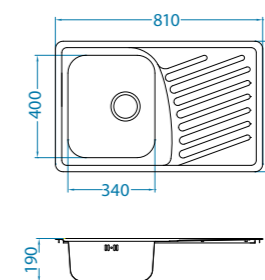

- Re
- 25l
- af
- N
- ho
-]]]

akcesoria dodatkowe

  Syfon Satyna, Len 1011645 w cenie	 Syfon POP-UP Mikrolen 1046502 w cenie	 Deska kuchenna drewno 1016018 129 zł
  Koszyk stal biały 1016104 99 zł	 Koszyk stal szlachetna 1015788 499 zł	 Suszarka stal szlachetna 1015773 159 zł

podbudowa: 45 cm
odwracalny
wymiary: 810 x 510 mm

duża komora: 340 x 400 x 190 mm
w komplecie syfon z odpływem 3 1/2"
(i korkiem automatycznym w dużej komorze dla wariantu: Mikrolen)

  Satyna 1009380 599 zł
  Len 1009381 699 zł
  Mikrolen POP-UP 1036633 799 zł