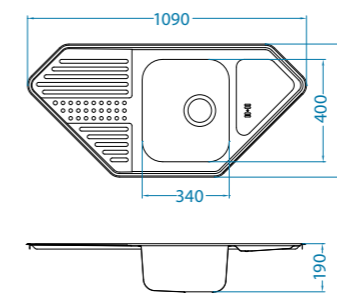

podbudowa: 60 cm
lub narożna: 90 cm
wymiary: 1090 x 520 mm
komora: 340 x 400 x 190 mm
w komplecie syfon z odpływem 3 1/2"

Satyna 1055812
1 199 zł

- Re
- 23I
- af
- ~~N~~
-]]]

akcesoria dodatkowe

Syfon
1011650

w cenie

Deska kuchenna
drewno
1016018

129 zł

Koszyk
stal biały
1016104

99 zł

Koszyk
stal szlachetna
1015788

499 zł