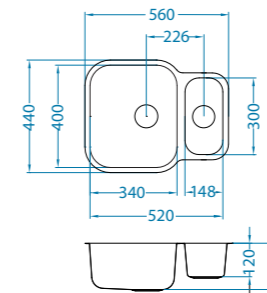

U

Re

N

]]]

0,8

Satyna 1039363

1 649 zł

akcesoria dodatkowe

Syfon POP-UP
1074346

w cenie

Deska kuchenna
drewno
1016018

129 zł

Koszyk
stal szlachetna
1015788

499 zł

Wkładka
stal szlachetna
1056616

139 zł