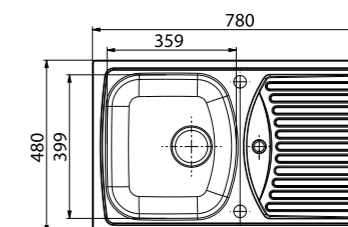

Basic 150 Alvestone POP-UP

podbudowa: 45 cm
odwracalny
wymiary: 780 x 480 mm
komora: 359 x 399 x 160 mm
w komplecie syfon z odpływem 3/2" i korkiem automatycznym

akcesoria dodatkowe

Syfon POP-UP
1077352

w cenie