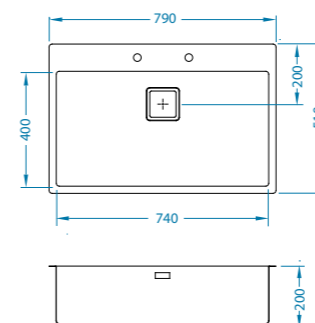

Stylux 40 FS POP-UP

podbudowa: 80 cm
wymiary: 790 x 500 mm

komora: 740 x 400 x 200 mm
w komplecie syfon z kwadratowym
odpływem 3 1/2" i korkiem
automatycznym

Re	r10
hm	~~N~~
1	]]]

Satyna 1084292
2 899 zł