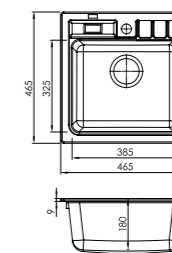

podbudowa: 45 cm
wymiary: 465 x 465 mm
komora: 385 x 325 x 180 mm
w komplecie syfon z odpływem 3 1/2"

Re

A

ec

IP

ho

]]]