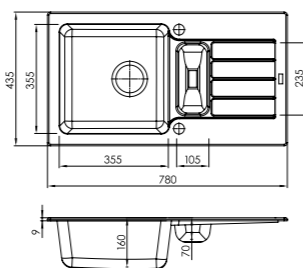

Re

A

ec

IP

ho

]]]

Re

A

ec

IP

ho

]]]

podbudowa: 60 cm
odwracalny
wymiary: 780 x 435 mm
duża komora: 355 x 355 x 160 mm
mała komora: 105 x 235 x 70 mm
w komplecie syfon z odpływem 3 1/2" i korkiem automatycznym

podbudowa: 60 cm
odwracalny
wymiary: 580 x 435 mm
duża komora: 355 x 355 x 160 mm
mała komora: 105 x 235 x 70 mm
w komplecie syfon z odpływem 3 1/2" i korkiem automatycznym

akcesoria dodatkowe

Syfon POP-UP
1075475

w cenie

Koszyk
chromowany
1210001

49 zł

51 – beżowy
1117051

91 – czarny
1117091

949 zł

ALVEUS
30
30 lat gwarancji

akcesoria dodatkowe

Syfon POP-UP
1075475

w cenie

Koszyk
chromowany
1210001

49 zł

51 – beżowy
1118051

91 – czarny
1118091

849 zł

ALVEUS
30
30 lat gwarancji