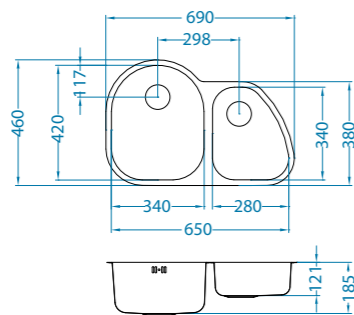

Propozycje konfiguracji komór Quadrix 10-50 w zabudowie : U

podbudowa: 80 cm

podbudowa: 90 cm

Duo 10 POP-UP

podbudowa: 80 cm
wymiary: 690 x 460 mm
duża komora: 340 x 420 x 185 mm
mała komora: 280 x 340 x 120 mm
w komplecie syfon z odpływami 3 1/2" i korkiem automatycznym