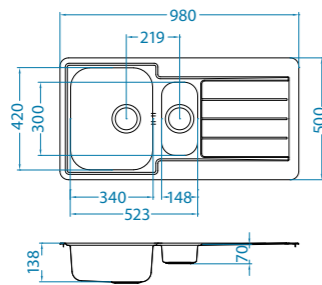

podbudowa: 60 cm
odwracalny
wymiary: 980 x 500 mm
duża komora: 340 x 420 x 138 mm
mała komora: 148 x 300 x 70 mm
w komplecie syfon z odpływami 3 1/2"