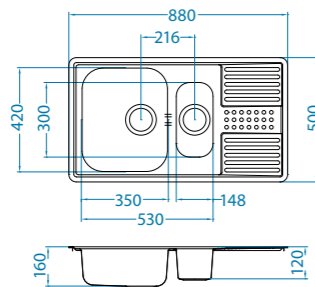

499 zł

Wkładka
stal szlachetna
1009250

159 zł

Dotto 50

podbudowa: 60 cm
odwracalny
wymiary: 880 x 500 mm
duża komora: 350 x 420 x 160 mm
mała komora: 148 x 300 x 120 mm
w komplecie syfon z odpływami 3 1/2"