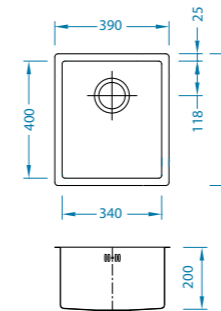

Variant 110
168x320 mm
str. 41

Variant 70
183x320 mm
str. 93

Quadrix 10
230x450 mm
str. 26
84

Variant 50, 60
300x360 mm
str. 92

Quadrix 20
390x450 mm
str. 27
36
85

Variant 30
440x360 mm
str. 91

Basic 10
380x440 mm
str. 129

Quadrix 10 FS POP-UP

podbudowa: 40 cm
wymiary: 230 x 450 mm
komora: 180 x 400 x 200 mm

Re	r10
hm	N
1]]]

Satyna 1064349
1 499 zł

Quadrix 20 FS POP-UP

podbudowa: 40 cm
wymiary: 390 x 450 mm
komora: 340 x 400 x 200 mm