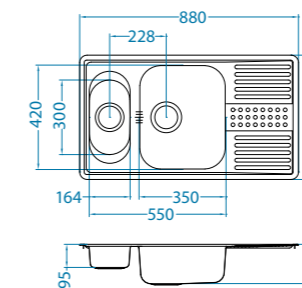

A

IP

ho

]]]

Duży funkcjonalny zlewozmywak z ładnym ociekaczem zawsze jest chętnie widziany w nowoczesnej kuchni. Dodatkowe akcesoria podpowiadają jak szybko i higienicznie przygotować kolejną potrawę.

Dotto 20 POP-UP