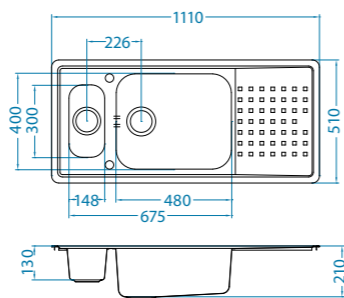

Praktik 70 POP-UP

podbudowa: 80 cm
odwracalny
wymiary: 1110 x 510 mm
duża komora: 480 x 400 x 210 mm
mała komora: 148 x 300 x 130 mm
w komplecie syfon z odpływem 3 1/2" i korkiem automatycznym w dużej komorze oraz wkładka