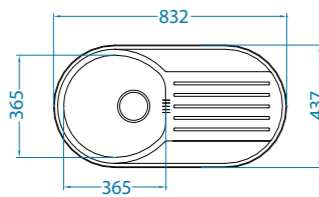

podbudowa: 45 cm
wymiary: 832 x 437 mm
komora: 365 x 365 x 155 mm
w komplecie syfon z odpływem 3 1/2"

Satyna 1060001
289 zł

Len 1060038
339 zł

Re

16l

af

~~N~~

]]]

akcesoria dodatkowe

Syfon
1071238

w cenie

Koszyk
chromowany
1210002

49 zł