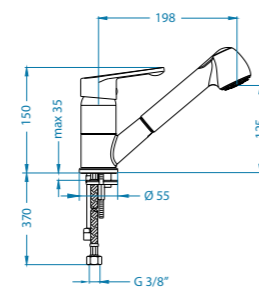

Mura - PS
chrom
bateria wysokociśnieniowa
z wyciąganą wylewką

499 zł

Chrom
1039563