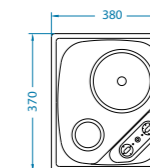

Weekend Electra

Kuchenka jest wyposażona w uszczelkę i klamry mocujące.

wymiary: 380 x 440 x 38 mm
 napięcie: 230V/50 Hz
 moc: 2450 W
 kabel: 1,5 m

Satyna 1008868

749 zł

Combi Electra 100

W szafce pod kuchenką można umieścić lodówkę lub zmywarkę do naczyń.