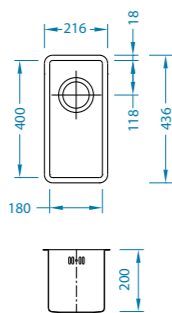

Quadrix 10 U POP-UP

podbudowa: 40 cm
wymiary: 216 x 436 mm
komora: 180 x 400 x 200 mm

Re	r10
hm	N
1]]]

Satyna 1064342
1 299 zł

akcesoria dodatkowe do wszystkich modeli Quadrix

Syfon POP-UP pojedynczy 1074347