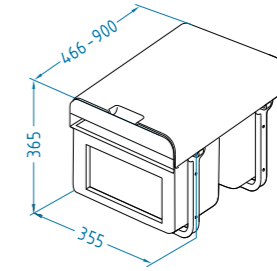

2 x 16 l 1016052

499 zł

2 x 8 l + 16 l 1016053

499 zł

4 x 8 l 1016054

499 zł