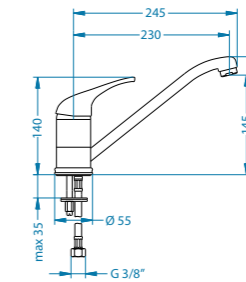

Riviera X
chrom
bateria wysokociśnieniowa

179 zł

Chrom
1039562