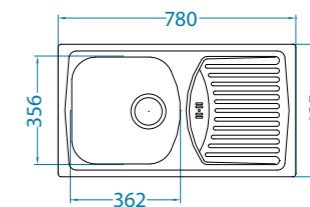

podbudowa: 45 cm
odwracalny
wymiary: 780 x 435 mm
komora: 362 x 356 x 155 mm
w komplecie syfon z odpływem 1 1/2" lub 3 1/2"

- **Satyna 1037766**
  279 zł
- **Len 1037868**
  339 zł