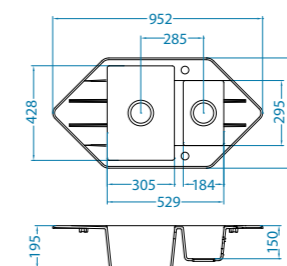

akcesoria dodatkowe

w cenie

229 zł

79 zł

359 zł

podbudowa: 60 cm
narożnie: 90 cm

odwracalny
wymiary: 952 x 500 mm

duża komora: 305 x 428 x 195 mm
mała komora: 184 x 295 x 150 mm
w komplecie syfon z odpływem 3 1/2" i korkiem automatycznym w dużej komorze

1 499 zł

11 - biały 1054772		Re
* 14 - dalmata 1054774		ec
22 - piasek 1054776		27l
* 51 - beżowy 1067425		A
91 - czarny 1054781		IP
* 41 - rubin 1054777		ho
* 21 - cappuccino - metalik 1054786		]]]
16 - popiel - metalik 1054783		

* na zamówienie, termin realizacji 4-6 tygodni