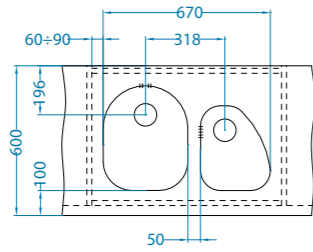

Variant 30+Variant 50 (60)

syfon: 1047043
syfon POP-UP: 1077134