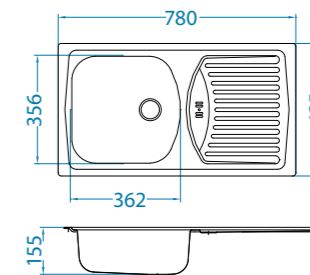

- **Satyna 1009158**
  239 zł
- **Len 1009298**
  289 zł