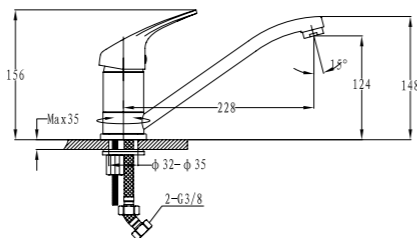

Rapa Nui
kolor
bateria wysokociśnieniowa

289 zł

91 – czarny 2070168	22 – piasek 2070166	51 – beżowy 2070171
54 – brązowy 2070144 sierpień 2011	11 – biały 2070101 sierpień 2011	55 – beżowy- melanz 2070145 sierpień 2011