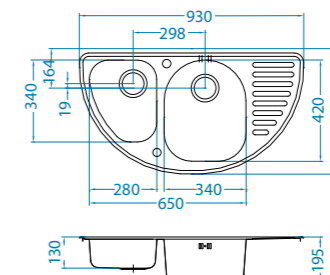

Re

uD

Lb

27l

af

~~N~~

0,8

]]]]

akcesoria dodatkowe

Syfon POP-UP
1077583

w cenie

Wkładka
stal satyna
1009017

w cenie

Deska kuchenna
drewno
1015398

129 zł

Koszyk
stal szlachetna
1015788

499 zł

Suszarka
stal szlachetna
1015773

159 zł

Dozownik
1016099

59 zł

podbudowa: 60 cm, narożna: 90 cm
wymiary: 930 x 520 mm

duża komora: 340 x 420 x 195 mm
mała komora: 280 x 340 x 130 mm
w komplecie syfon z odpływami 3 1/2" i korkiem automatycznym oraz wkładka w zestawie **nowość!**

Satyna
1009344

1 699 zł

Len
1009419

1 799 zł

Mikrolen
1047685

1 999 zł