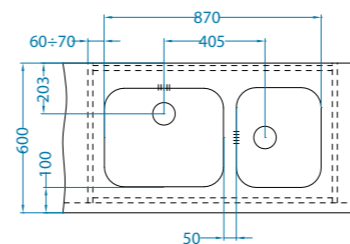

Variant 40-2x

syfon: 1047043
syfon POP-UP: 1077134

Variant 90-2x

syfon: 1047043
syfon POP-UP: 1077134

podbudowa: 100 cm

Variant 10+Variant 40

syfon: 1047043
syfon POP-UP: 1077134

Variant 40-2x