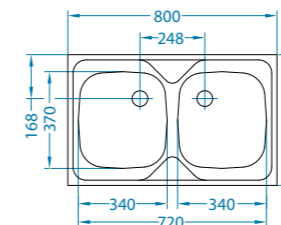

Compact 20

podbudowa: 80 cm
wymiary: 800 x 600 mm
komory: 340 x 370 x 155 mm
w komplecie syfon z odpływami 1 1/2"

Satyna 1009428

399 zł

Len 1009455

399 zł

wersja specjal*

Satyna 1009485

249 zł

Len 1063015

329 zł