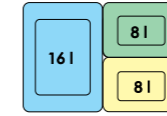

1015781 (16 l + 2 x 8 l)