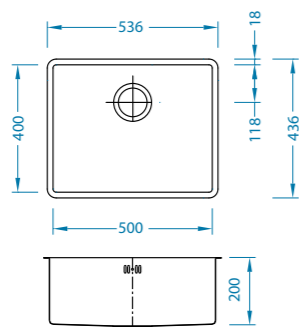

Quadrix 50 U POP-UP