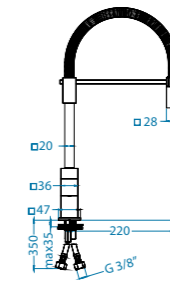

Spring
chrom

bateria wysokociśnieniowa z elastyczną wylewką

2 199 zł

Chrom
1066609