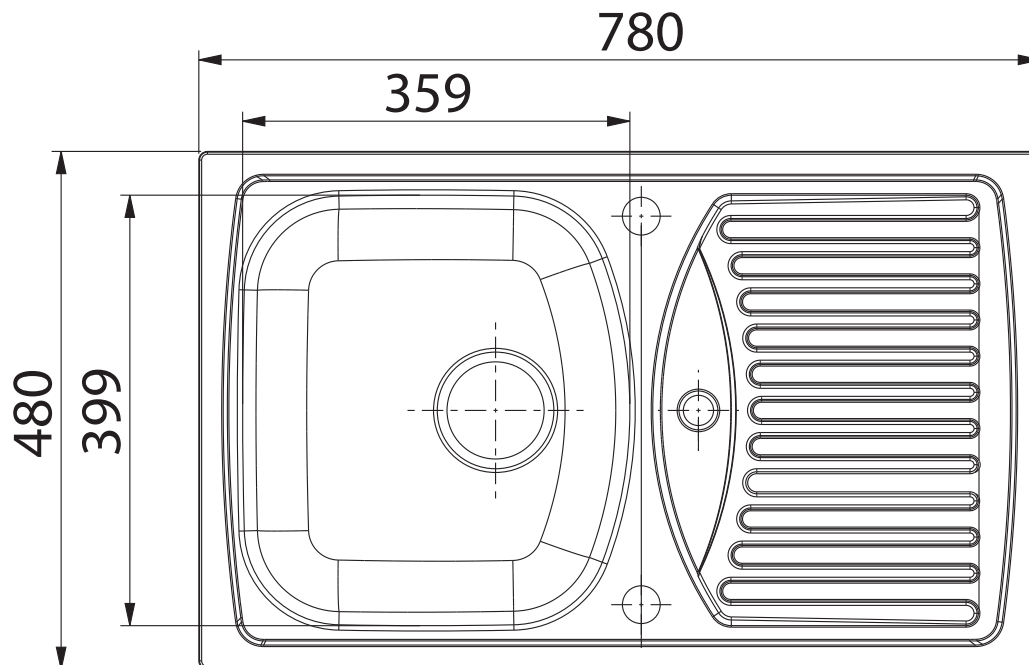

Record 30 Granital POP-UP

podbudowa: 45 cm

odwracalny

wymiary: 780 x 480 mm

komora: 359 x 399 x 160 mm

w komplecie syfon z odpływem 3 1/2"
i korkiem automatycznym