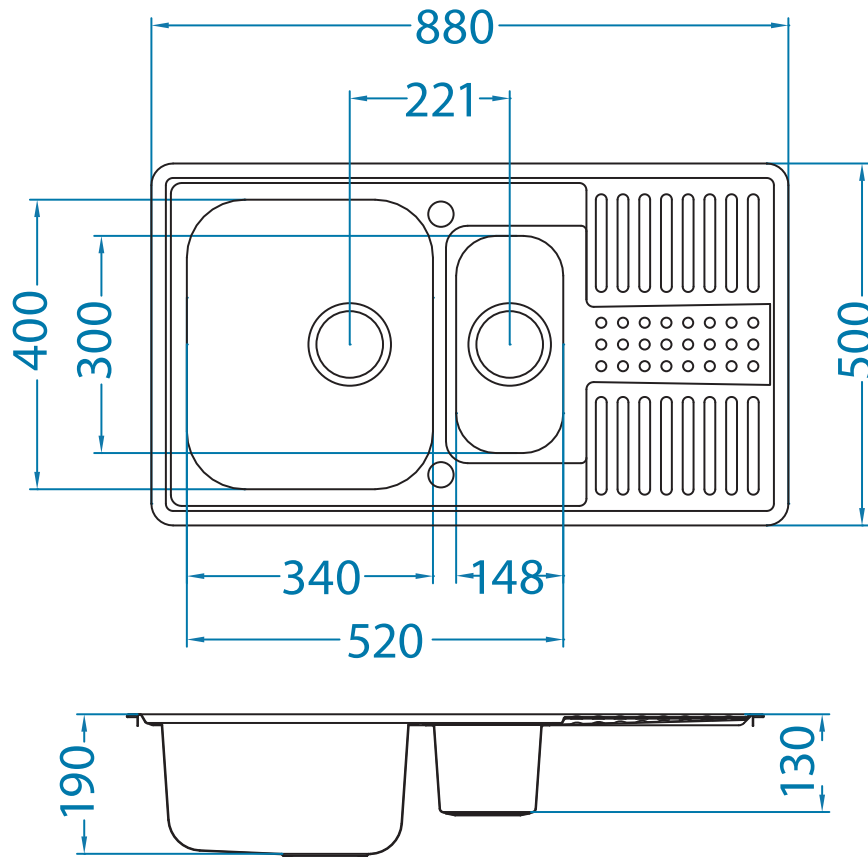

Pixel 40 POP-UP

podbudowa: 60 cm

odwracalny

wymiary: 880 x 500 mm

duża komora: 340 x 400 x 190 mm

mała komora: 148 x 300 x 130 mm

w komplecie syfon z odpływem 3 1/2"

i korkiem automatycznym w dużej komorze,