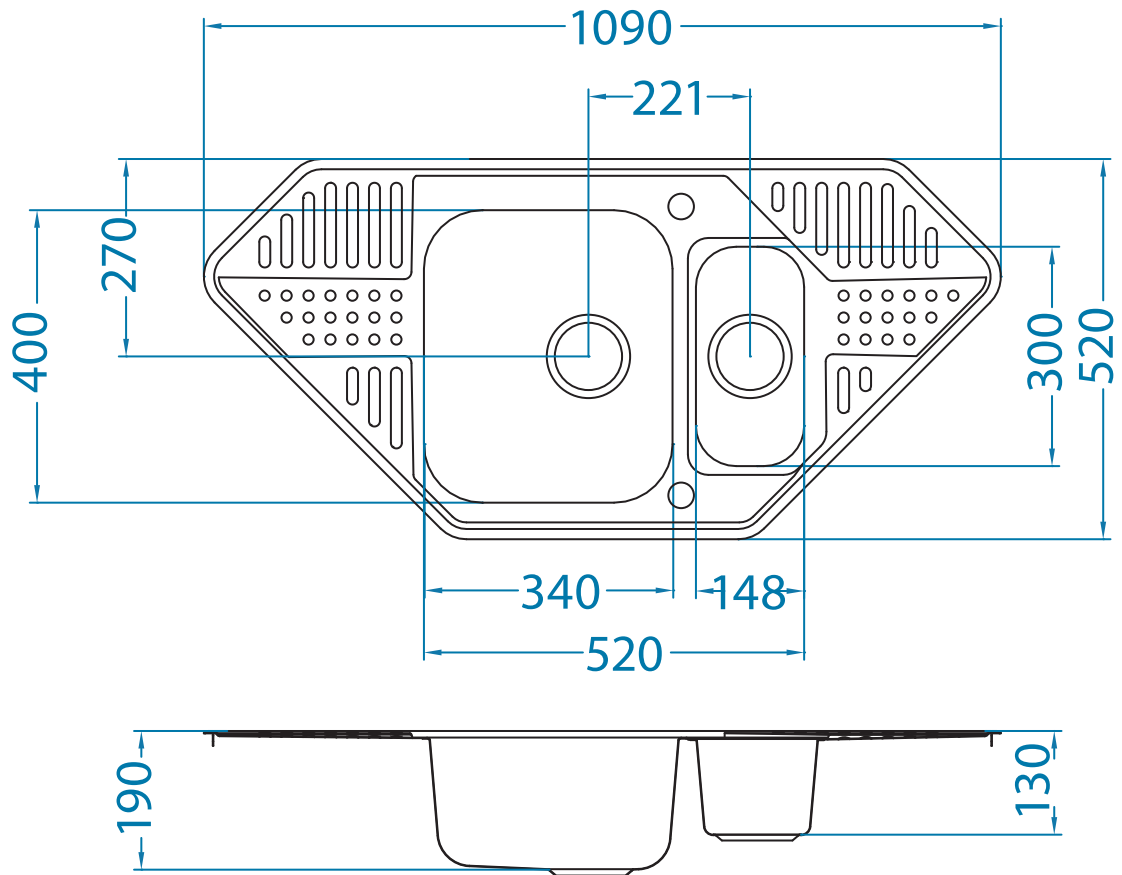

Pixel 60 POP-UP

podbudowa: 60 cm, narożna 90 cm

wymiary: 1090 x 520 mm

duża komora: 340 x 400 x 190 mm

mała komora: 148 x 300 x 130 mm

w komplecie syfon z odpływem 3¹/₂"

i korkiem automatycznym

w dużej komorze oraz wkładka