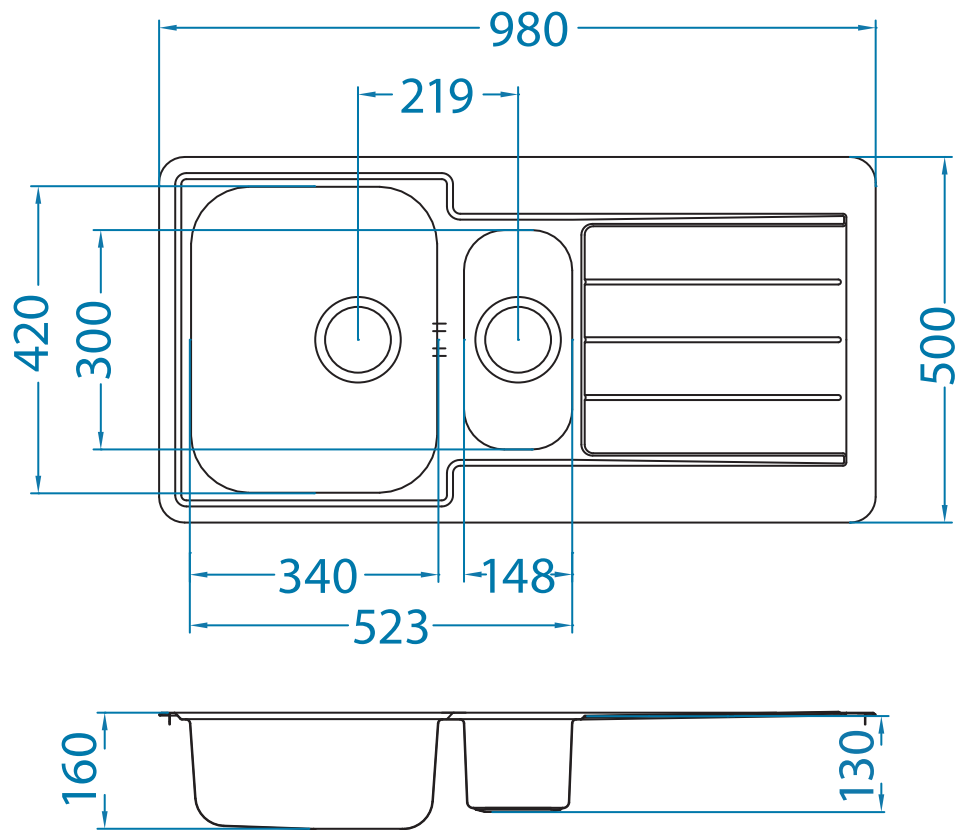

Line 10+

podbudowa: 60 cm

wymiary: 980 x 500 mm

duża komora: 340 x 420 x 160 mm

mała komora: 148 x 300 x 130 mm

w komplecie syfon z odpływami 3 1/2"