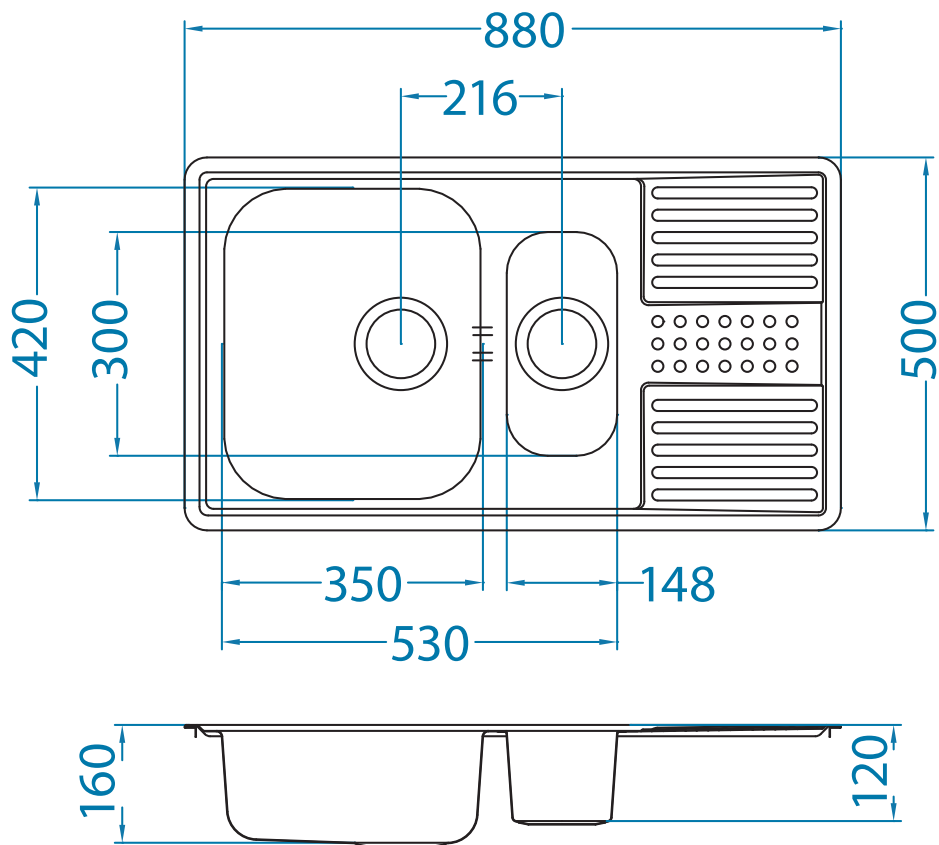

Dotto 50

podbudowa: 60 cm

odwracalny

wymiary: 880 x 500 mm

duża komora: 350 x 420 x 160 mm

mała komora: 148 x 300 x 120 mm

w komplecie syfon z odpływami 3/2"